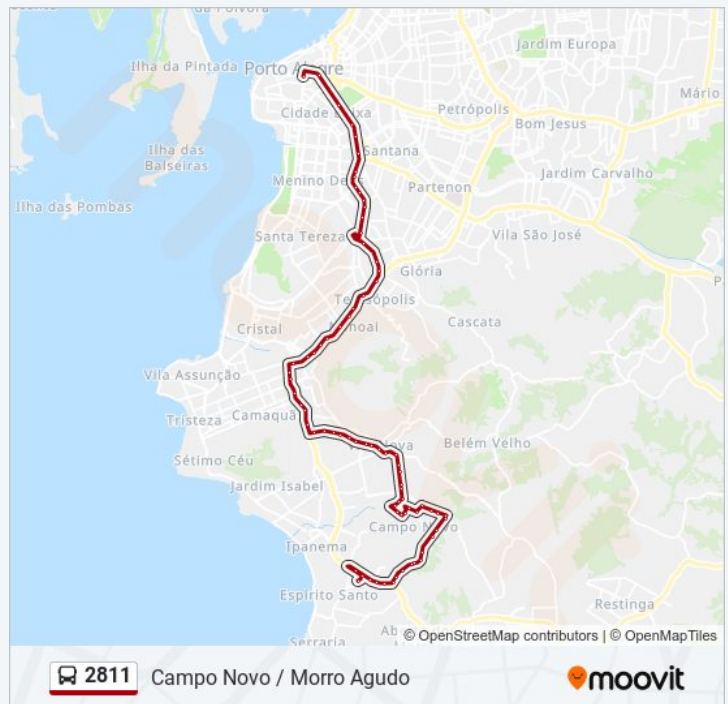

Guia Lopes - Teresópolis Porto Alegre - Rs 90870-001 Brasil

Horários da linha de ônibus 2811

Tabela de horários sentido Campo Novo / Morro Agudo - Centro/Bairro

domingo	Fora de Operação
segunda-feira	07:05 - 22:05
terça-feira	07:05 - 22:05
quarta-feira	07:05 - 22:05
quinta-feira	07:05 - 22:05
sexta-feira	07:05 - 22:05
sábado	Fora de Operação

Informações da linha de ônibus 2811

Sentido: Campo Novo / Morro Agudo - Centro/Bairro

Paradas: 76

Duração da viagem: 59 min

Resumo da linha:

Nonoai - Nonoai Porto Alegre - Rs 90870-001
Brasil

Av. Nonoai 233 - Nonoai Porto Alegre - Rs 91720-000 Brasil