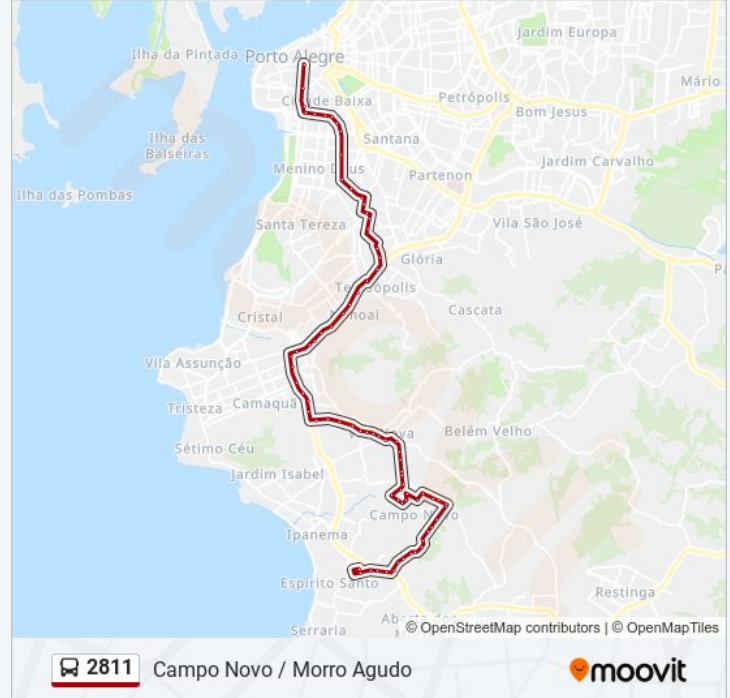

Vila Nova Jorge Pereira Nunes - Campo Novo Porto Alegre - Rs 91787-148 Brasil

Estrada Jorge Pereira Nunes 1036 - Aberta Dos Morros Porto Alegre - Rs 91787-590 Brasil

R. G 1020 - Campo Novo Porto Alegre - Rs 91787-592 Brasil

Estrada Jorge Pereira Nunes 3068 - Aberta Dos Morros Porto Alegre - Rs 91787-590 Brasil

Campo Novo Cristiano Kraemer - Campo Novo Porto Alegre - Rs 91750-710 Brasil

Campo Novo Cristiano Kraemer - Campo Novo Porto Alegre - Rs 91750-142 Brasil

Campo Novo Paladino - Campo Novo Porto Alegre - Rs 91750-147 Brasil

Ozorio Jose Martins (Bc. Carrapicho) - Campo Novo Porto Alegre - Rs 91750-110 Brasil

Campo Novo Ozorio Jose Martins - Campo Novo Porto Alegre - Rs 91750-031 Brasil

R. Rio Grande 63 - Parque Urbano Porto Alegre - Rs 91750-111 Brasil

R. Rio Grande 144 - Parque Urbano Porto Alegre - Rs 91750-111 Brasil

Campo Novo Cristiano Kraemer - Campo Novo Porto Alegre - Rs 91750-060 Brasil

Campo Novo Cristiano Kraemer - Campo Novo Porto Alegre - Rs 91750-060 Brasil

Campo Novo Cristiano Kraemer - Vila Nova Porto Alegre - Rs 91750-060 Brasil

Campo Novo Cristiano Kraemer - Vila Nova Porto Alegre - Rs 91750-073 Brasil

Campo Novo Cristiano Kraemer - Vila Nova Porto Alegre - Rs 91750-060 Brasil

Campo Novo Cristiano Kraemer - Vila Nova Porto Alegre - Rs 91750-090 Brasil

Vila Nova Rodrigues Da Fonseca - Vila Nova Porto Alegre - Rs 91740-810 Brasil

Av. Rodrigues Da Fonseca 1820 - Vila Nova Porto