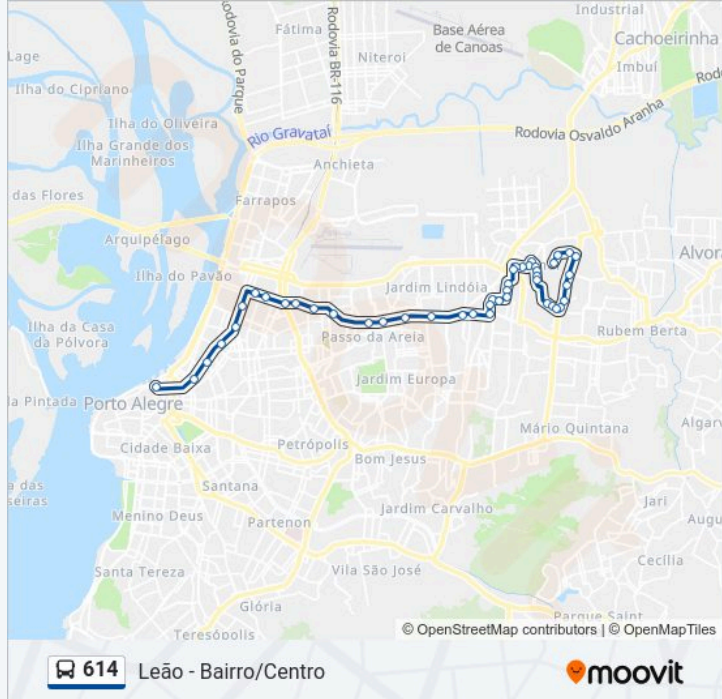

Av. Salvador Leão 668 - Sarandi Porto Alegre - Rs 91130-700 Brasil

Av. Salvador Leão 493 - Sarandi Porto Alegre - Rs 91130-700 Brasil

Rua Alameda 3 De Outubro 282 - Sarandi Porto Alegre - Rs 91130-470 Brasil

R. Itaúna 250 - Sarandi Porto Alegre - Rs 91130-430 Brasil

R. Itaúna 36 - Sarandi Porto Alegre - Rs 91130-430 Brasil

Av. Sertório 8000 - Sarandi Porto Alegre - Rs 91130-720 Brasil

R. Zeferino Dias 233 - Sarandi Porto Alegre - Rs 91130-720 Brasil

Praca Miguel Gustavo 702 - Sarandi Porto Alegre - Rs 91130-090 Brasil

Rua Sylvio Sanson 522 - Sarandi Porto Alegre - Rs 91130-330 Brasil

Av. Eng Francisco R Simch 686 - Sarandi Porto Alegre - Rs 91130-210 Brasil

Sarandi Eng Francisco Rodolfo Simch - Sarandi Porto Alegre - Rs 91130-062 Brasil

R. Eng. Frederico Dahne 371 - Sarandi Porto Alegre - Rs 91130-040 Brasil

R. Eng. Frederico Dahne 595 - Sarandi Porto Alegre - Rs 91130-040 Brasil

Av. Baltazar De Oliveira Garcia318 (Corredor Bc) - Sarandi Porto Alegre - Rs 91130-000 Brasil

Av. Assis Brasil 7214 - Passo D Areia Porto Alegre - Rs 91010-004 Brasil

Jardim Lindoia Assis Brasil - Jardim Lindoia Porto Alegre - Rs 91010-004 Brasil

Cristo Redentor Assis Brasil - Cristo Redentor Porto Alegre - Rs 91010-001 Brasil

Av. Assis Brasil 2300 - Jardim Sao Pedro Porto Alegre - Rs 91010-002 Brasil

Av. Assis Brasil 1944 - Passo D Areia Porto Alegre - Rs 91010-001 Brasil

Av. Brasileiro Índio De Moraes 121 - Passo D Areia Porto Alegre - Rs 91030-001 Brasil