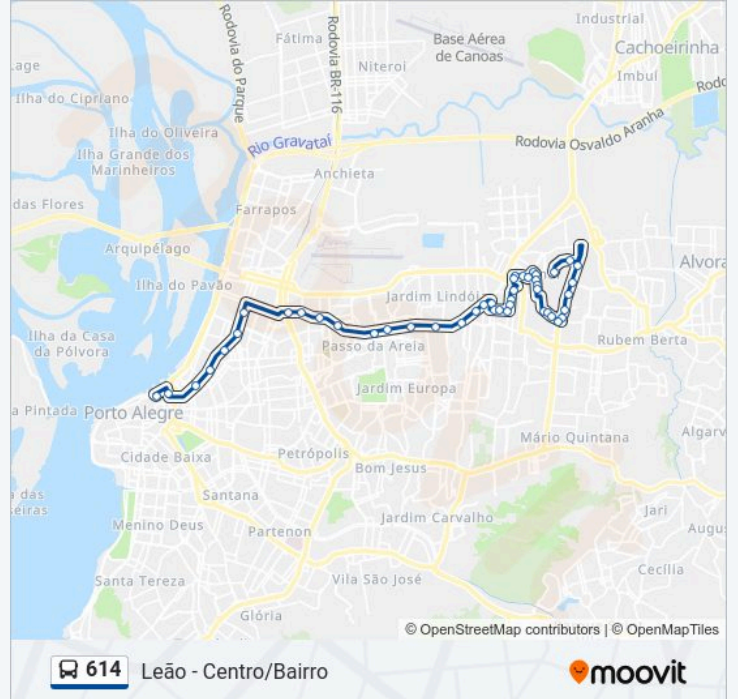

Av. Benjamin Constant 25 - São João Porto Alegre - Rs 90520-080 Brasil

Sta Maria Goretti Assis Brasil - Passo D Areia Porto Alegre - Rs 91010-001 Brasil

Brasiliano Indio De Moraes - Passo D Areia Porto Alegre - Rs 91010-004 Brasil

Avenida Assis Brasil 2087 (Corredor Cb) - Passo D Areia Porto Alegre - Rs 91010-001 Brasil

Assis Brasil - Passo D Areia Porto Alegre - Rs 91010-004 Brasil

Avenida Assis Brasil 2983 (Corredor C/B) - Cristo Redentor Porto Alegre - Rs 91010-004 Brasil

Av. Assis Brasil 3603 - Cristo Redentor Porto Alegre - Rs 91010-007 Brasil

Av. Assis Brasil 10 - Passo D Areia Porto Alegre - Rs 91010-004 Brasil

Av. Assis Brasil 4711 - Sarandi Porto Alegre - Rs 91110-001 Brasil

Av. Assis Brasil 4961 - Passo D Areia Porto Alegre - Rs 91010-004 Brasil

R. Eng. Frederico Dahne 25 - Sarandi Porto Alegre - Rs 91130-040 Brasil

Av. Eng Francisco R Simch 49 - Sarandi Porto Alegre - Rs 91130-210 Brasil

Sarandi Eng Francisco Rodolfo Simch - Sarandi Porto Alegre - Rs 91130-100 Brasil

Av. Eng Francisco R Simch 367 - Sarandi Porto Alegre - Rs 91130-210 Brasil

Rua Lila Ripoll 567 - Sarandi Porto Alegre - Rs 91130-080 Brasil

Rua Lila Ripoll Sarandi Porto Alegre - Rio Grande Do Sul 91130 Brasil

Rua Zeferino Dias 433 Sarandi Porto Alegre - Rio Grande Do Sul 91130 Brasil

Sarandi Zeferino Dias - Sarandi Porto Alegre - Rs 91130-720 Brasil

R. Itaúna 26 - Sarandi Porto Alegre - Rs 91130-430 Brasil

R. Itaúna 209 - Sarandi Porto Alegre - Rs 91130-430 Brasil