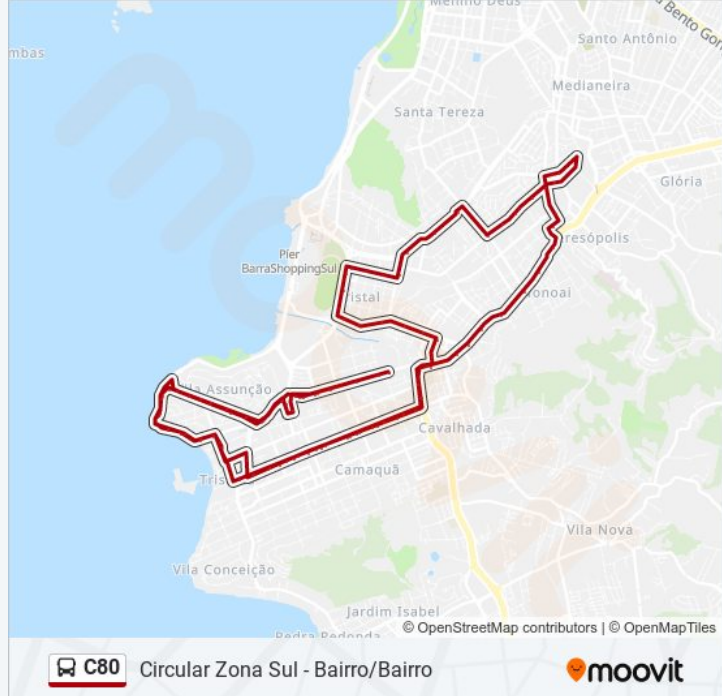

Vila Assuncao Pereira Passos - Vila Assunção
Porto Alegre - Rs 91900-420 Brasil

VI Assuncao Guaiba - Vila Assunção Porto Alegre
- Rs 91900-420 Brasil

VI Assuncao Guaiba - Vila Assunção Porto Alegre
- Rs 91900-420 Brasil

VI Assuncao Guaiba - Vila Assunção Porto Alegre
- Rs 91900-420 Brasil

Ipanema Guaiba - Vila Assunção Porto Alegre - Rs
91900-460 Brasil

Tristeza Copacabana - Tristeza Porto Alegre - Rs
91900-030 Brasil

Tristeza Copacabana - Vila Assunção Porto
Alegre - Rs 91900-030 Brasil

Sargento Nicolau Dias De Farias - Tristeza Porto
Alegre - Rs 90870-001 Brasil

Av. Wenceslau Escobar 2205 - Tristeza Porto
Alegre - Rs 91900-000 Brasil

Av. Otto Niemeyer 601 - Tristeza Porto Alegre - Rs
Brasil

Av. Otto Niemeyer 765 - Tristeza Porto Alegre - Rs
Brasil

Av. Otto Niemeyer 905 - Tristeza Porto Alegre - Rs
91910-001 Brasil

Tristeza Otto Niemeyer - Tristeza Porto Alegre - Rs
91910-270 Brasil

Av. Otto Niemeyer 1320 - Tristeza Porto Alegre -
Rs 91910-001 Brasil

Av. Otto Niemeyer 1461 - Tristeza Porto Alegre -
Rs 91910-001 Brasil

Av. Otto Niemeyer 1889 - Tristeza Porto Alegre -
Rs 91910-001 Brasil

Av. Otto Niemeyer 1961 - Camaquã Porto Alegre -
Rs 91910-001 Brasil

Av. Otto Niemeyer 2235 - Tristeza Porto Alegre -
Rs Brasil

Av. Otto Niemeyer 2511 - Tristeza Porto Alegre -
Rs 91910-001 Brasil

Av. Otto Niemeyer 2751 - Cavalhada Porto Alegre
- Rs 91910-001 Brasil

Av. Cavalhada 2838 - Cavalhada Porto Alegre - Rs