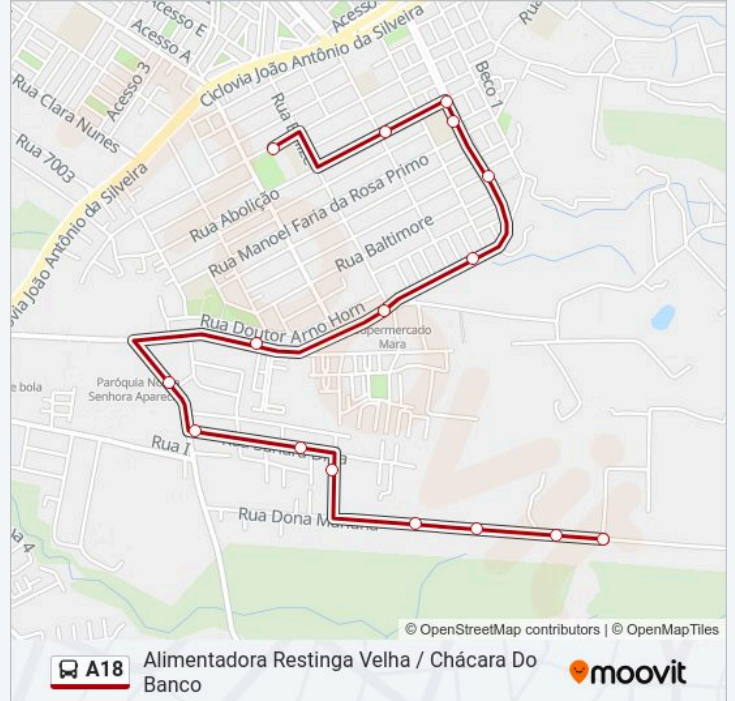

A linha de ônibus A18 | (Alimentadora Restinga Velha / Chácara Do Banco) tem 1 itinerário.

(1) Alimentadora Chacara Do Banco - Terminal/Bairro: 21:00 - 22:30

Use o aplicativo do Moovit para encontrar a estação de ônibus da linha A18 mais perto de você e descubra quando chegará a próxima linha de ônibus A18.

### Horários da linha de ônibus A18

Tabela de horários sentido Alimentadora Chacara Do Banco - Terminal/Bairro

domingo	Fora de Operação
segunda-feira	21:00 - 22:30
terça-feira	21:00 - 22:30
quarta-feira	21:00 - 22:30
quinta-feira	21:00 - 22:30
sexta-feira	21:00 - 22:30
sábado	Fora de Operação

### Informações da linha de ônibus A18

**Sentido:** Alimentadora Chacara Do Banco - Terminal/Bairro

**Paradas:** 16

**Duração da viagem:** 9 min

**Resumo da linha:**

Dona Mariana - Restinga Porto Alegre - Rs 91790-755 Brasil

Dona Mariana - Restinga Porto Alegre - Rs Brasil

R. Dona Mariana 2235 - Restinga Porto Alegre - Rs 91790-755 Brasil

Os horários e os mapas do itinerário da linha de ônibus A18 estão disponíveis, no formato PDF offline, no site: [moovitapp.com](https://moovitapp.com). Use o Moovit App e viaje de transporte público por Porto Alegre e Região! Com o Moovit você poderá ver os horários em tempo real dos ônibus, trem e metrô, e receber direções passo a passo durante todo o percurso!