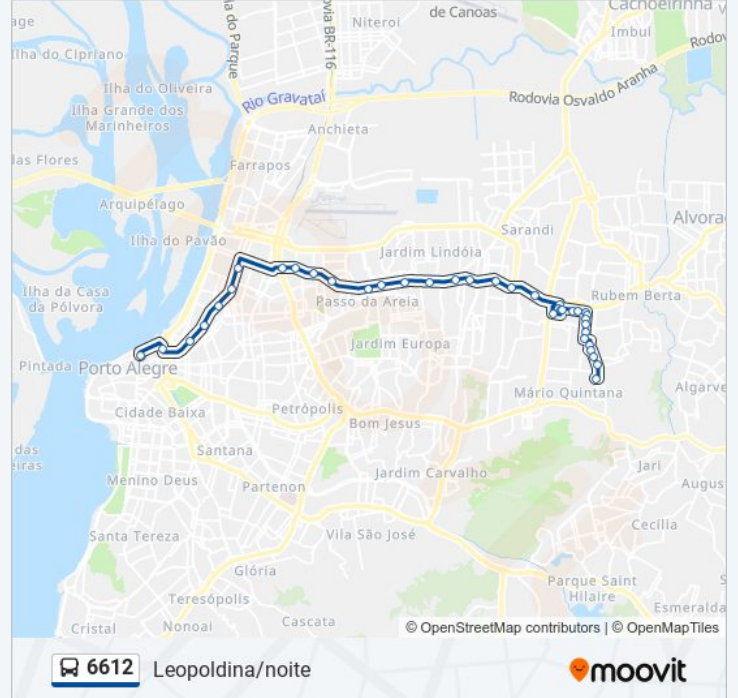

Av. Baltazar De Oliveira Garcia1001 (Corredor Cb) - Sarandi Porto Alegre - Rs 91130-000 Brasil

Av. Baltazar De Oliveira Garcia1509 (Corredor Cb) - Sarandi Porto Alegre - Rs 91130-000 Brasil

Av. Baltazar De Oliveira Garcia2181 (Corredor Cb) - Passo Das Pedras Porto Alegre - Rs 91150-000 Brasil

Av. Baltazar De Oliveira Garcia 2891 - São Sebastião Porto Alegre - Rs 91240-001 Brasil

Rua Lydia Moschetti 740 - Rubem Berta Porto Alegre - Rs 91240-100 Brasil

Rua Professora Ziláh Totta 150 - Alto Petrópolis Porto Alegre - Rs 91240-500 Brasil

Rua Carlos Estevão 815 Rubem Berta Porto Alegre - Rs 91240-000 Brasil

Rua Carlos Estevão 740 Rubem Berta Porto Alegre - Rs 91240-000 Brasil

Rua Carlos Estevão 465 Rubem Berta Porto Alegre - Rs 91240-000 Brasil

Rua Carlos Estevão 410 Rubem Berta Porto Alegre - Rs 91240-000 Brasil

Rua Carlos Estevão 161 Rubem Berta Porto Alegre - Rs 91240-000 Brasil

Rua Sargento Silvio Delmar Hollenbach 180 - Alto Petrópolis Porto Alegre - Rs 91240-120 Brasil

Jardim Leopoldina Sargento Silvio Delmar Hollenbach - Rubem Berta Porto Alegre - Rs 91250-030 Brasil

Mario Quintana Sargento Silvio Delmar Hollenbach - Rubem Berta Porto Alegre - Rs 91240-120 Brasil

Jardim Leopoldina Sargento Silvio Delmar Hollenbach - Rubem Berta Porto Alegre - Rs 91240-120 Brasil

Mario Quintana Sargento Silvio Delmar Hollenbach - Rubem Berta Porto Alegre - Rs 91250-180 Brasil

Dr Vargas Neto - Rubem Berta Porto Alegre - Rs