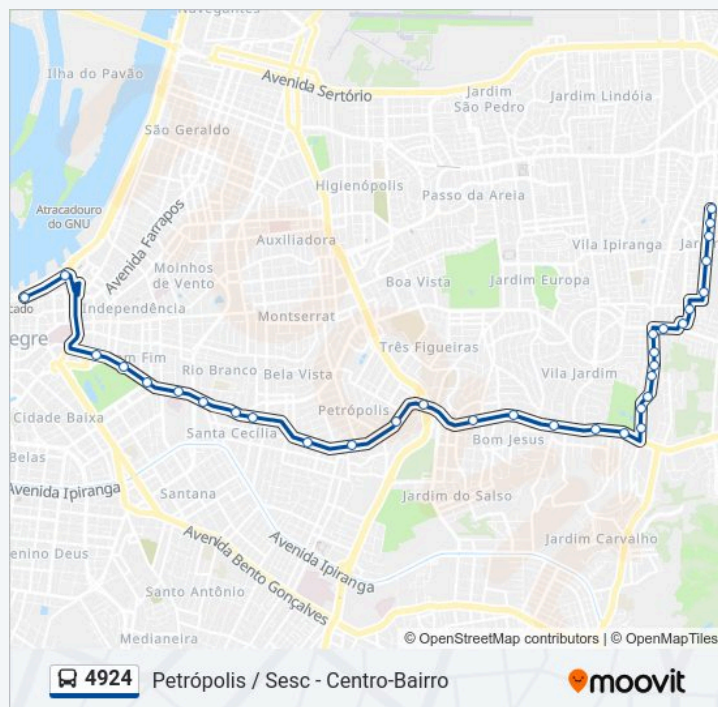

Rua Guadalajara 440 Jardim Itu-Sabará Porto Alegre - Rio Grande Do Sul 91215-290 Brasil

R. Guadalajara 400 - Jardim Itu-Sabará Porto Alegre - Rs 91215-290 Brasil

Informações da linha de ônibus 4924

Sentido: Petrópolis / Sesc - Centro-Bairro

Paradas: 33

Duração da viagem: 43 min

Resumo da linha:

Avenida Alberto Pasqualini 505 Jardim Sabará
Porto Alegre - Rs 91215-000 Brasil

Cel Joao Pacheco De Freitas - Jardim Itu-Sabará
Porto Alegre - Rs 91215-280 Brasil