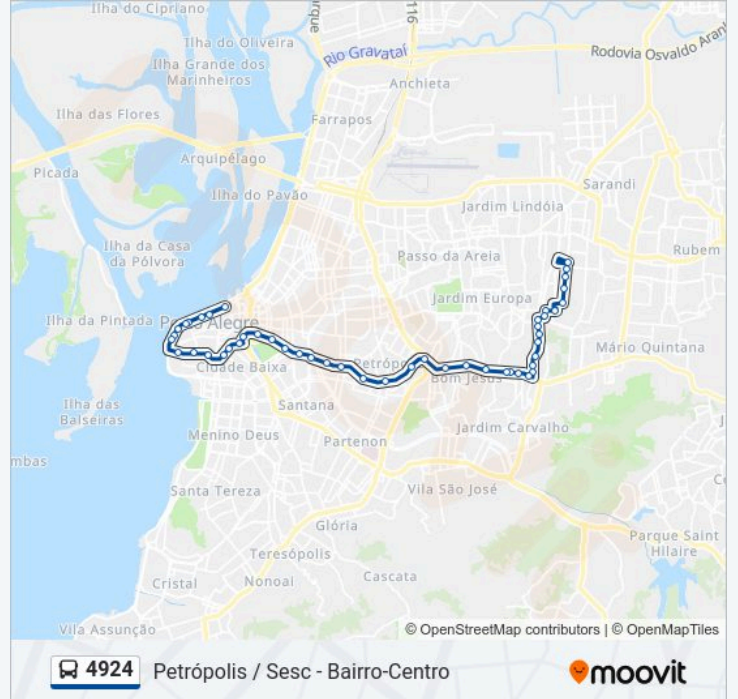

Av. Oswaldo Aranha 828 - Bom Fim Porto Alegre - Rs 90035-190 Brasil

Bom Fim Oswaldo Aranha - Farroupilha Porto Alegre - Rs 90035-190 Brasil

Sarmento Leite - Centro Histórico Porto Alegre -
Rs 90050-200 Brasil

Loureiro Da Silva - Centro Histórico Porto Alegre -
Rs 90040-040 Brasil

Loureiro Da Silva - Cidade Baixa Porto Alegre - Rs
90050-200 Brasil

Av Loureiro Da Silva - Centro Histórico Porto
Alegre - Rs 90050-240 Brasil