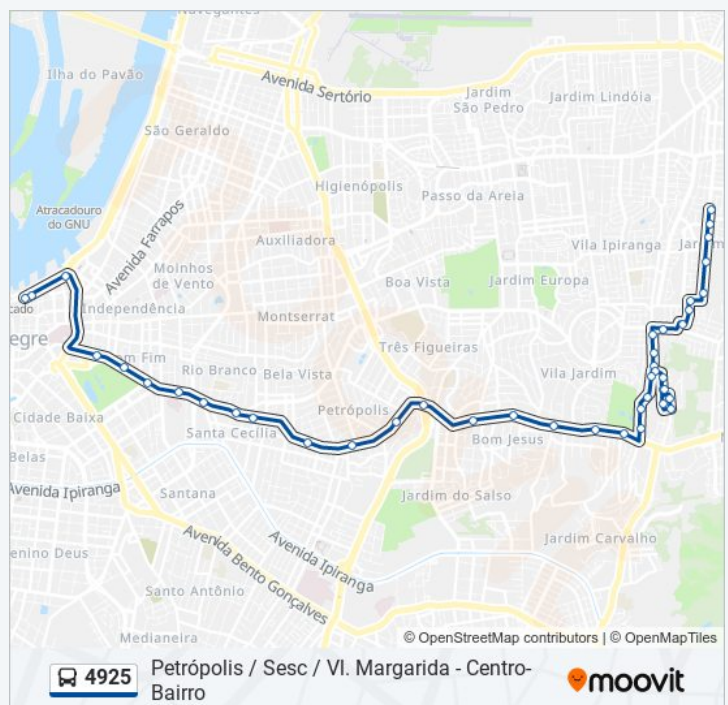

Horários da linha de ônibus 4925

Tabela de horários sentido Petrópolis / Sesc / Vl. Margarida - Centro-Bairro

domingo	Fora de Operação
segunda-feira	12:15 - 23:00
terça-feira	12:15 - 23:00
quarta-feira	12:15 - 23:00
quinta-feira	12:15 - 23:00
sexta-feira	12:15 - 23:00
sábado	Fora de Operação

Informações da linha de ônibus 4925

Sentido: Petrópolis / Sesc / Vl. Margarida - Centro-Bairro

Paradas: 42

Duração da viagem: 40 min

Resumo da linha:

Alegre - Rs 91420-070 Brasil

Av. Protásio Alves 6387 - Jardim Carvalho Porto Alegre - Rs 91420-070 Brasil