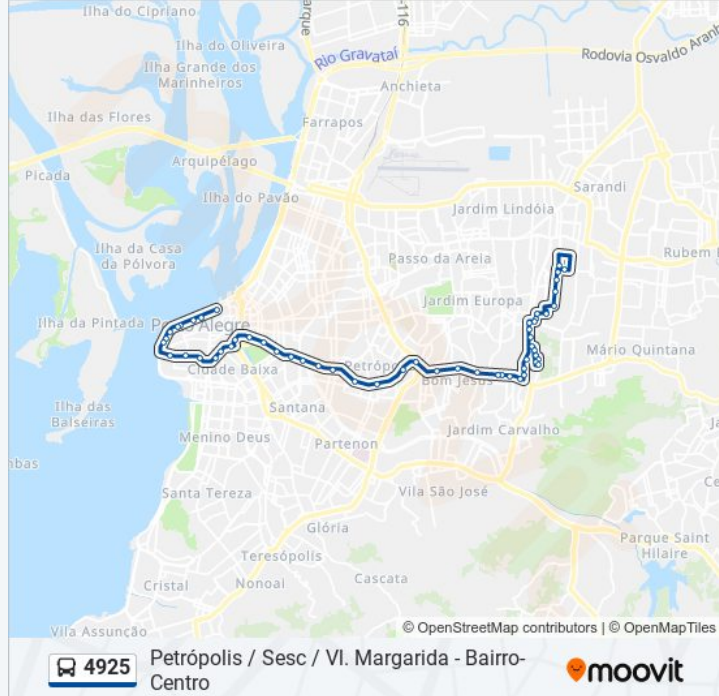

Rua Professor Oscar Machado 44 Jardim Itu-Sabará Porto Alegre - Rio Grande Do Sul 91210 Brasil

Rua Irmão Inocêncio Luís 499 Jardim Itu-Sabará Porto Alegre - Rio Grande Do Sul 91210 Brasil

Rua Irmão Inocêncio Luís 625 Jardim Itu-Sabará Porto Alegre - Rio Grande Do Sul 91210 Brasil

R. Ibanez André Pithan Souza 431 - Jardim Itu-Sabará Porto Alegre - Rs 91210-070 Brasil

R. Ibanez Andre Pitthan Souza 581 - Jd Itu Sabara Porto Alegre - Rs 91210-070 Brasil

Rua José Marcelino Martins 334 - Jardim Itu-Sabará Porto Alegre - Rs 91210-370 Brasil

R. Dr. Otávio Santos 572 - Jardim Itu-Sabará Porto Alegre - Rs 91210-001 Brasil

R. Dr. Otávio Santos 330 - Jardim Itu-Sabará Porto Alegre - Rs 91210-000 Brasil

Jardim Sabara Dr Otavio Santos - Jardim Itu-Sabará Porto Alegre - Rs 91210-000 Brasil

Protasio Alves - Jardim Itu-Sabará Porto Alegre - Rs 91430-130 Brasil

Av. Protásio Alves 667 - Petrópolis Porto Alegre - Rs 91310-003 Brasil

Protasio Alves - Vila Jardim Porto Alegre - Rs 91420-070 Brasil

Protasio Alves - Vila Jardim Porto Alegre - Rs 91420-070 Brasil

Protasio Alves - Bom Jesus Porto Alegre - Rs 91330-590 Brasil

Protasio Alves - Chácara Das Pedras Porto Alegre - Rs 91330-291 Brasil

Protasio Alves - Chácara Das Pedras Porto Alegre - Rs 90470-430 Brasil

Protasio Alves - Petrópolis Porto Alegre - Rs 91330-210 Brasil

Protasio Alves - Petrópolis Porto Alegre - Rs 90470-430 Brasil

Protasio Alves - Petrópolis Porto Alegre - Rs