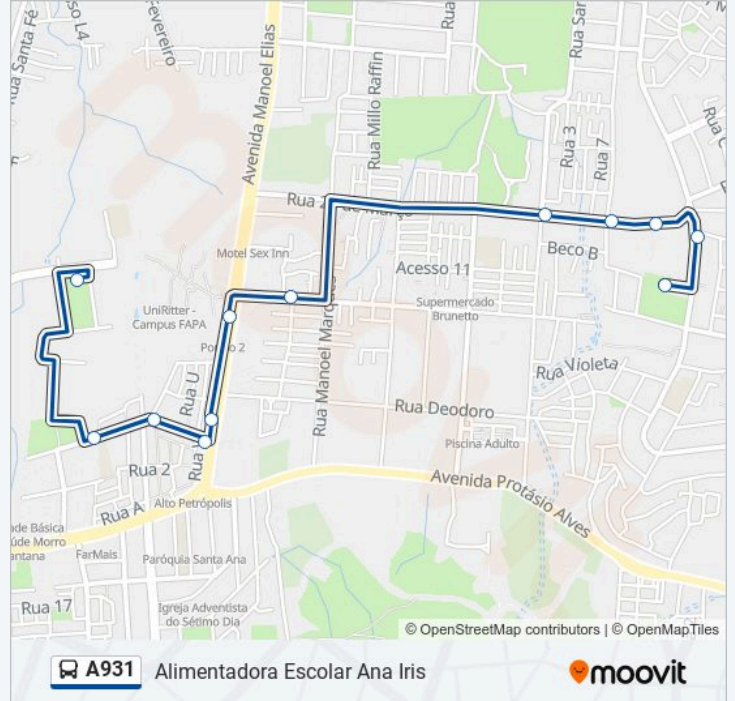

Rua Seis De Novembro Mário Quintana Porto Alegre - Rs 91270-320 Brasil

Manoel Elias - Alto Petrópolis Porto Alegre - Rs 91240-261 Brasil

Avenida Manoel Elias Porto Alegre - Rio Grande Do Sul 91260 Brasil

Avenida Manoel Elias 2409 Morro Santana Porto Alegre - Rs 91240-260 Brasil

Morro Santana Joao Dallegrave - Alto Petrópolis Porto Alegre - Rs 91240-200 Brasil

Rua Padre Máximo Coghetto 145 Morro Santana Porto Alegre - Rs 91260-230 Brasil

Av. Mário Meneghetti 810 - Protásio Alves Porto Alegre - Rs 91260-190 Brasil

Horários da linha de ônibus A931

Tabela de horários sentido Alim. Esc. Ana Iri - Terminal-Bairro

domingo	Fora de Operação
segunda-feira	07:10
terça-feira	07:10
quarta-feira	07:10
quinta-feira	07:10
sexta-feira	07:10
sábado	Fora de Operação

Informações da linha de ônibus A931

Sentido: Alim. Esc. Ana Iri - Terminal-Bairro

Paradas: 12

Duração da viagem: 13 min

Resumo da linha:

Os horários e os mapas do itinerário da linha de ônibus A931 estão disponíveis, no formato PDF offline, no site: moovitapp.com. Use o Moovit App e viaje de transporte público por Porto Alegre e Região! Com o Moovit você poderá ver os horários em tempo real dos ônibus, trem e metrô, e receber direções passo a passo durante todo o percurso!