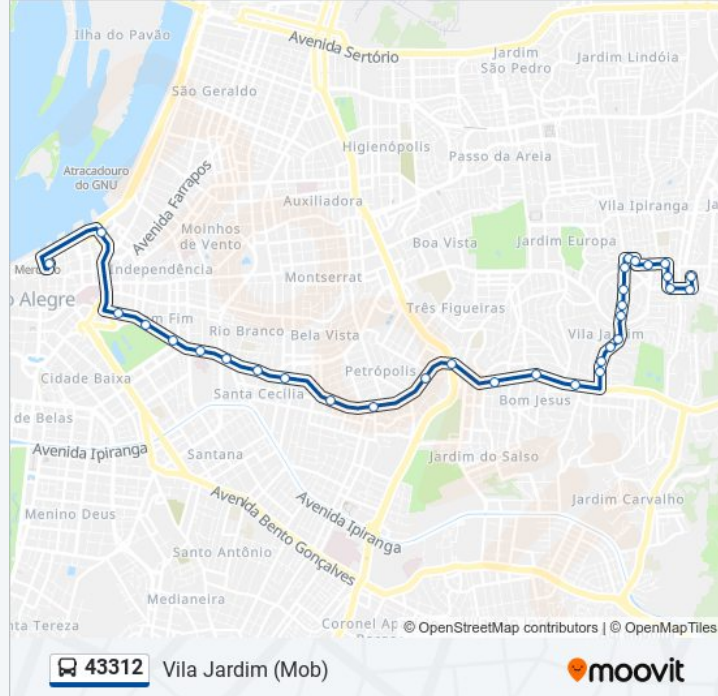

R. Giordano Bruno 2325 - Rio Branco Porto Alegre - Rs 90420-150 Brasil

Oswaldo Aranha - Bom Fim Porto Alegre - Rs 90035-190 Brasil

Av. Oswaldo Aranha 828 - Bom Fim Porto Alegre - Rs 90035-190 Brasil

Bom Fim Oswaldo Aranha - Farroupilha Porto Alegre - Rs 90035-190 Brasil

Estação Rodoviária - Largo Vespasiano Júlio Veppo 70 - Marcílio Dias Porto Alegre - Rs 90035-040 Brasil

Praça Pereira Parobé 100 Centro Histórico Porto Alegre - Rs 90030-170 Brasil

### Sentido: Vila Jardim - Centro/Bairro

30 pontos

[VER OS HORÁRIOS DA LINHA](#)

Praça Pereira Parobé 100 Centro Histórico Porto Alegre - Rs 90030-170 Brasil