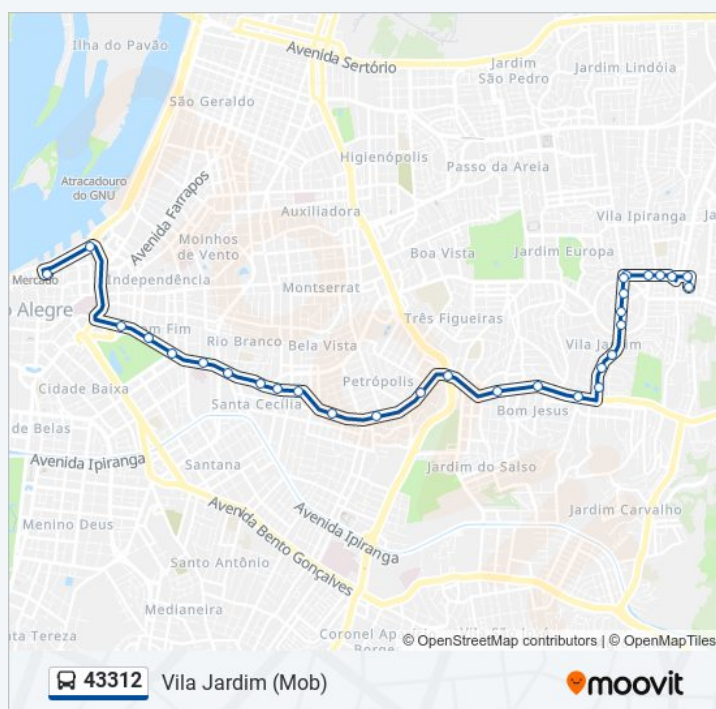

### Informações da linha de ônibus 43312

**Sentido:** Vila Jardim - Centro/Bairro

**Paradas:** 30

**Duração da viagem:** 38 min

**Resumo da linha:**

Saturnino De Brito - Vila Jardim Porto Alegre - Rs 91320-181 Brasil