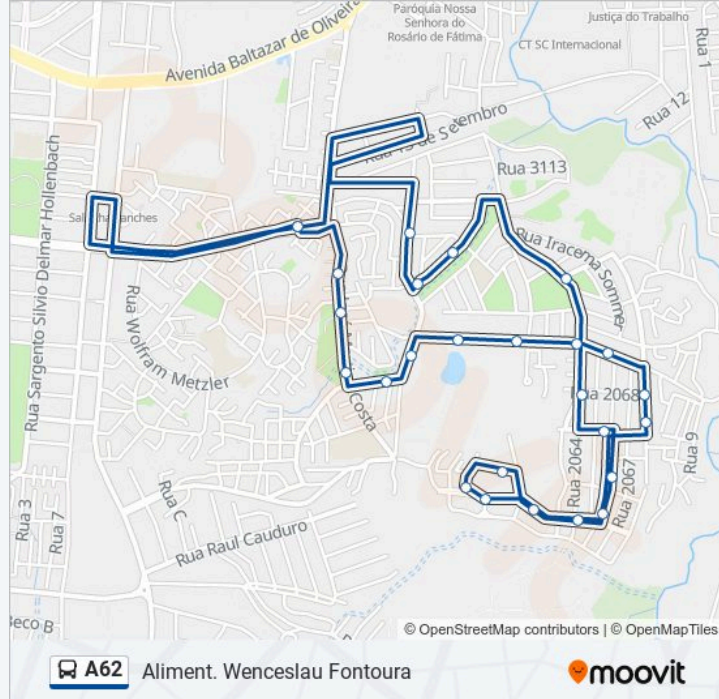

### Informações da linha de ônibus A62

**Sentido:** Aliment. Wenceslau Fontoura

**Paradas:** 26

**Duração da viagem:** 33 min

**Resumo da linha:**

Rua 2064 27 Mário Quintana Porto Alegre - Rio Grande Do Sul 91250 Brasil

Rua 2063 27 Mário Quintana Porto Alegre - Rio Grande Do Sul 91250 Brasil

Rua Tenente Coronel Waldomiro Eifler 78 Mário Quintana Porto Alegre - Rio Grande Do Sul 91250 Brasil

Rua 1922 1831 Mário Quintana Porto Alegre - Rio Grande Do Sul 91250 Brasil

Rua 2068 1450 Mário Quintana Porto Alegre - Rio Grande Do Sul 91250 Brasil

Rua Irmão Faustino João 89 Rubem Berta Porto Alegre - Rio Grande Do Sul 91250 Brasil

Rua Victor Kramer 119 Rubem Berta Porto Alegre - Rio Grande Do Sul 91250 Brasil

Rua Irmão Romildo 20 Rubem Berta Porto Alegre - Rio Grande Do Sul 91250 Brasil

Estrada Antônio Severino 1020 Rubem Berta Porto Alegre - Rio Grande Do Sul 91250 Brasil

Av. Adelino Ferreira Jardim 1325 - Rubem Berta Porto Alegre - Rs 91250-310 Brasil