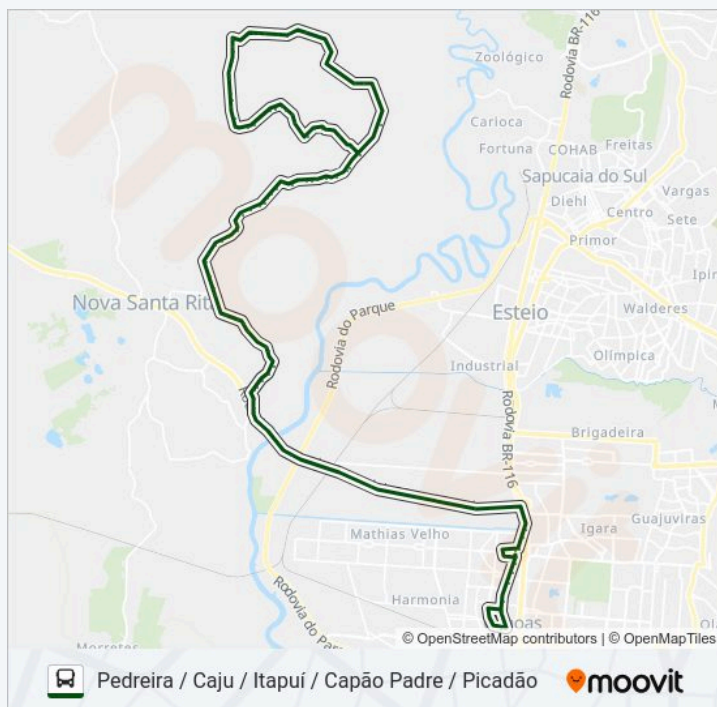

Paradas: 98

Duração da viagem: 92 min

Resumo da linha:

R. Da Pedreira | Esc. José Bonifácio

R. Da Pedreira, 1452

R. Da Pedreira, 1820

R. Da Pedreira, 1900

R. Da Pedreira, 2560