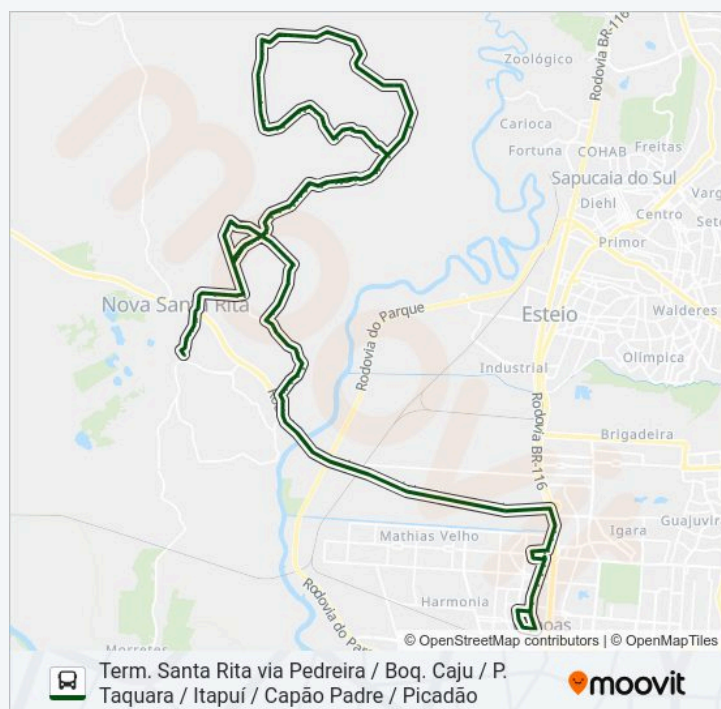

Paradas: 147

Duração da viagem: 113 min

Resumo da linha:

Porto Da Farinha, 267

Porto Da Farinha, 191

Estr. Dos Pires

Estr. Dos Pires

Estr. Passo Da Taquara, 101