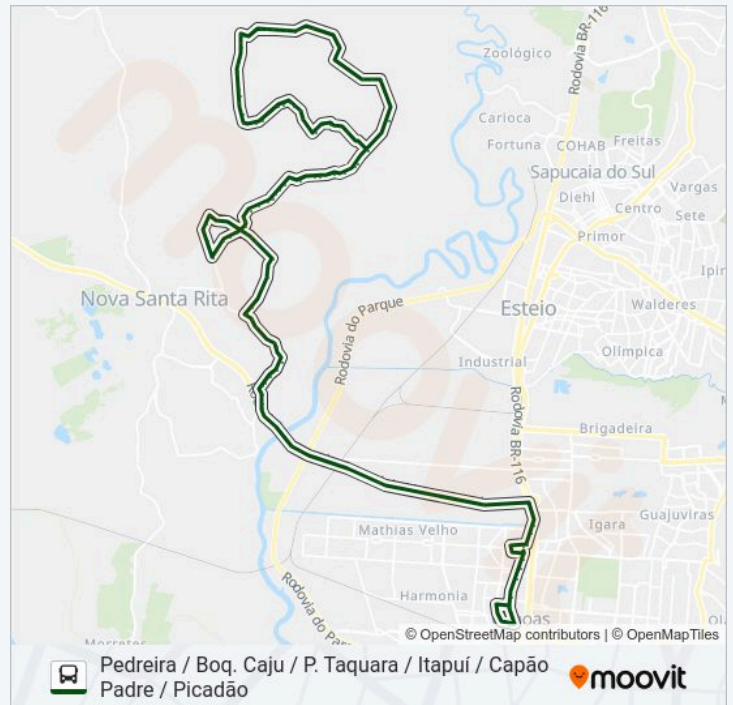

Sentido: Pedreira / Boq. Caju / P. Taquara / Itapuí /
Capão Padre / Picadão

Paradas: 109

Duração da viagem: 101 min

Resumo da linha:

Estr. Dos Pires

Estr. Dos Pires

Estr. Passo Da Taquara, 101

Estr. Passo Da Taquara, 720