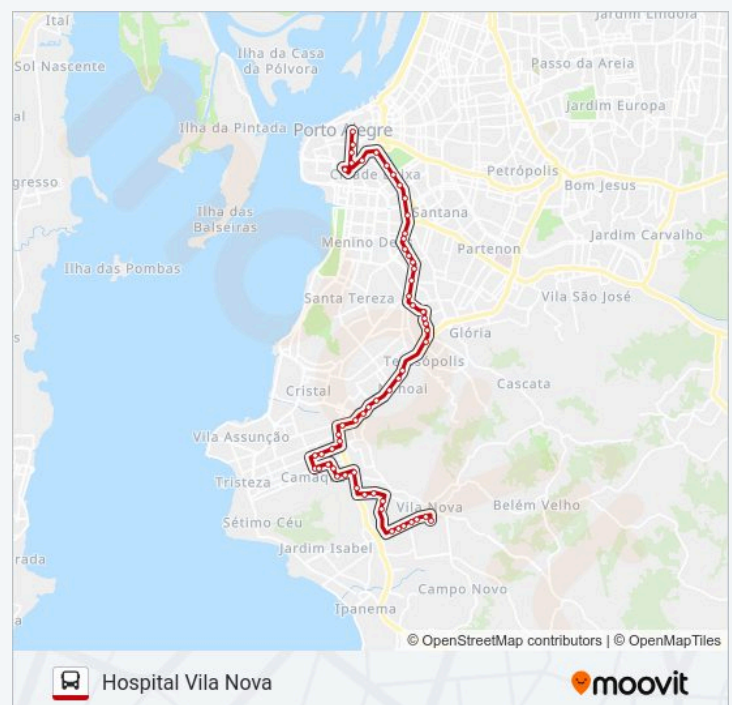

58 pontos

[VER OS HORÁRIOS DA LINHA](#)

Terminal Borges De Medeiros

Borges De Medeiros - Lotações (Duque De Caxias)

Borges De Medeiros - Fernando Machado

Borges De Medeiros - Viaduto Dos Açorianos

R. Antônio Klinger Filho 226 - Praia De Belas Porto Alegre - Rs Brasil

Tabela de horários sentido Hospital Vila Nova

domingo	07:15 - 21:15
segunda-feira	06:33 - 21:35
terça-feira	06:33 - 21:35
quarta-feira	06:33 - 21:35
quinta-feira	06:33 - 21:35
sexta-feira	07:15 - 21:15
sábado	07:15 - 21:23

Informações da linha de ônibus LOTAÇÃO 20.21 OTTO TERESÓPOLIS/ CAMPO NOVO

Sentido: Hospital Vila Nova

Paradas: 58

Duração da viagem: 48 min

Resumo da linha:

Silva Paes

Teresópolis

Teresópolis