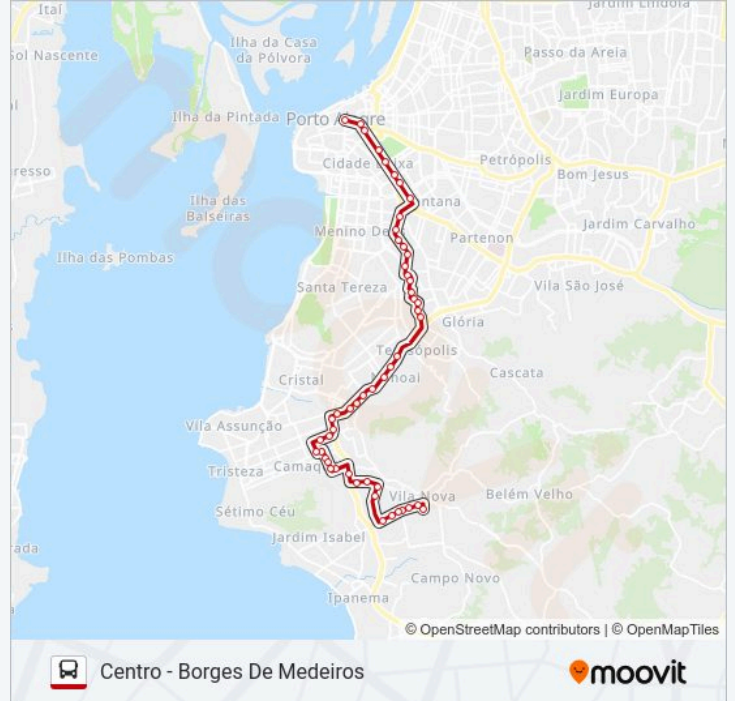

Otto Niemeyer

Av. Cavalhada 2838 - Cavalhada Porto Alegre - Rs 91740-000 Brasil

Cavalhada - Coronel Massot

Av. Cavalhada 2250 - Cavalhada Porto Alegre - Rs 91740-000 Brasil

Cavalhada - Dona Zulmira

Nonoai - Campos Velho

Nonoai - Cidade Jardim

Nonoai - Via Porto

Nonoai - Spaan

Nonoai

Nonoai

Teresópolis

Teresópolis

Teresópolis

Medianeira Silva Paes - Medianeira Porto Alegre - Rs 90880-330 Brasil

Viamão

Gen Gomes Carneiro - Medianeira Porto Alegre - Rs 90870-280 Brasil

Cel. Neves

Dr. Carlos Barbosa

Dr. Carlos Barbosa - Praça Paulo Coelho

Av. Dr. Carlos Barbosa 420 - Medianeira Porto Alegre - Rs Brasil

Av. Dr. Carlos Barbosa 210 - Medianeira Porto Alegre - Rs 90160-004 Brasil

Azenha - Botafogo

Azenha Azenha - Azenha Porto Alegre - Rs 90160-006 Brasil

Joao Pessoa - Santana Porto Alegre - Rs 90450-190 Brasil

João Pessoa - Col. Júlio De Castilhos (Fora Do Corredor)

João Pessoa - Jornal Do Comércio (Lotação)

João Pessoa - José Bonifácio (Fora Do Corredor)