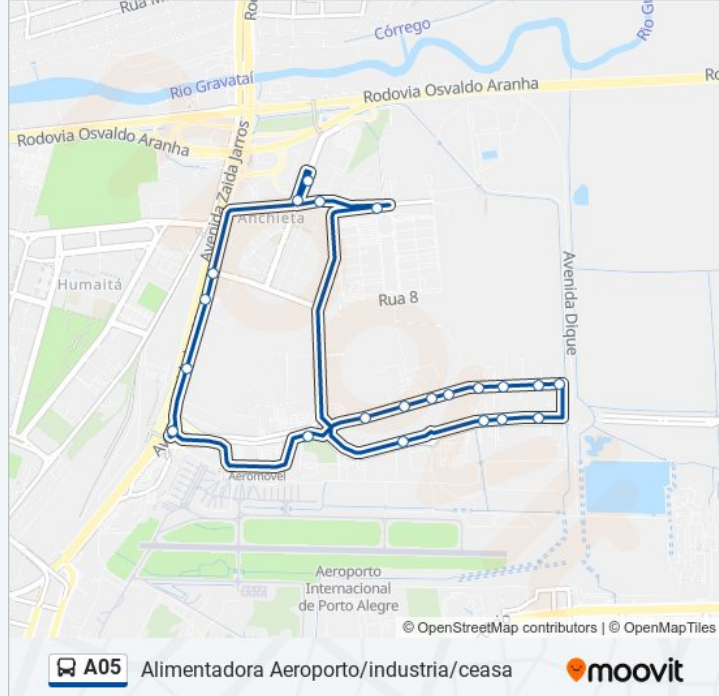

Av. Fernando Ferrari 1000 - Anchieta Porto Alegre
- Rs 90200-040 Brasil

Anchieta Fernando Ferrari - Anchieta Porto Alegre
- Rs 90200-080 Brasil

Anchieta Jaime Vignoli - Anchieta Porto Alegre -
Rs 90200-110 Brasil

Av. Jaime Vignoli 558 - Anchieta Porto Alegre - Rs
90200-110 Brasil

Estados - São João Porto Alegre - Rs 90200-210
Brasil

Av. Dos Estados 1913 - São João Porto Alegre -
Rs 90200-001 Brasil

Estados - São João Porto Alegre - Rs 90200-001
Brasil

Aeroporto - Av. Dos Estados 1380 - São João
Porto Alegre - Rs Brasil

Os horários e os mapas do itinerário da linha de ônibus A05 estão disponíveis, no formato PDF offline, no site: moovitapp.com. Use o [Moovit App](#) e viaje de transporte público por Porto Alegre e Região! Com o Moovit você poderá ver os horários em tempo real dos ônibus, trem e metrô, e receber direções passo a passo durante todo o percurso!

[Sobre o Moovit](#) • [Soluções MaaS](#) • [Países atendidos](#) • [Comunidade Mooviter](#)

© 2024 Moovit - Todos os direitos reservados

Confira os horários de chegada em tempo real!