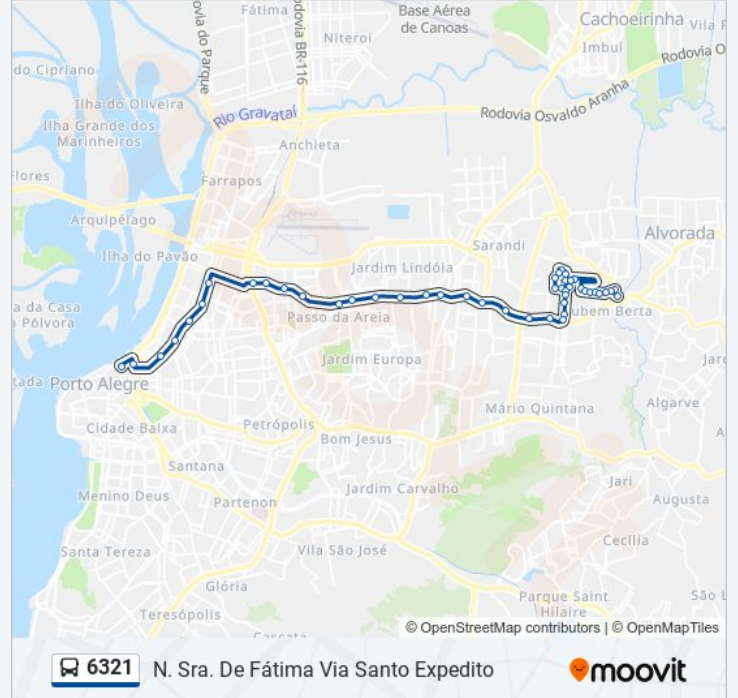

Av. Baltazar De Oliveira Garcia1509 (Corredor Cb) - Sarandi Porto Alegre - Rs 91130-000 Brasil

Av. Baltazar De Oliveira Garcia2181 (Corredor Cb) - Passo Das Pedras Porto Alegre - Rs 91150-000 Brasil

Av. Baltazar De Oliveira Garcia 2843(Corredor Cb) - Rubem Berta Porto Alegre - Rs 91150-000 Brasil

Baltazar De Oliveira Garcia - Rubem Berta Porto Alegre - Rs 91180-000 Brasil

Rubem Berta Delmar Rocha Barbosa - Rubem Berta Porto Alegre - Rs 91130-001 Brasil

Rubem Berta Delmar Rocha Barbosa - Rubem Berta Porto Alegre - Rs 91180-480 Brasil

Rubem Berta Delmar Rocha Barbosa - Rubem Berta Porto Alegre - Rs 91180-640 Brasil

Avenida Delmar Rocha Barbosa 720 Rubem Berta Porto Alegre - Rio Grande Do Sul 91180 Brasil

Avenida Delmar Rocha Barbosa 792 Rubem Berta Porto Alegre - Rio Grande Do Sul 91180 Brasil

Avenida Edu Las Casas 362 Rubem Berta Porto Alegre - Rio Grande Do Sul 91180 Brasil

Edu Las-Casas - Rubem Berta Porto Alegre - Rs 91180-550 Brasil

Avenida Doutor Petrônio Portella 1150 Rubem Berta Porto Alegre - Rio Grande Do Sul 91180 Brasil

Rua Professor Álvaro Barcellos Ferreira 645 Rubem Berta Porto Alegre - Rio Grande Do Sul 91180 Brasil

Rua Professor Álvaro Barcellos Ferreira 860 Rubem Berta Porto Alegre - Rio Grande Do Sul 91180 Brasil

Rua General Telino Chagastelles 410 Rubem Berta Porto Alegre - Rio Grande Do Sul 91180 Brasil

Rua General Telino Chagastelles 308 Rubem Berta Porto Alegre - Rio Grande Do Sul 91180 Brasil