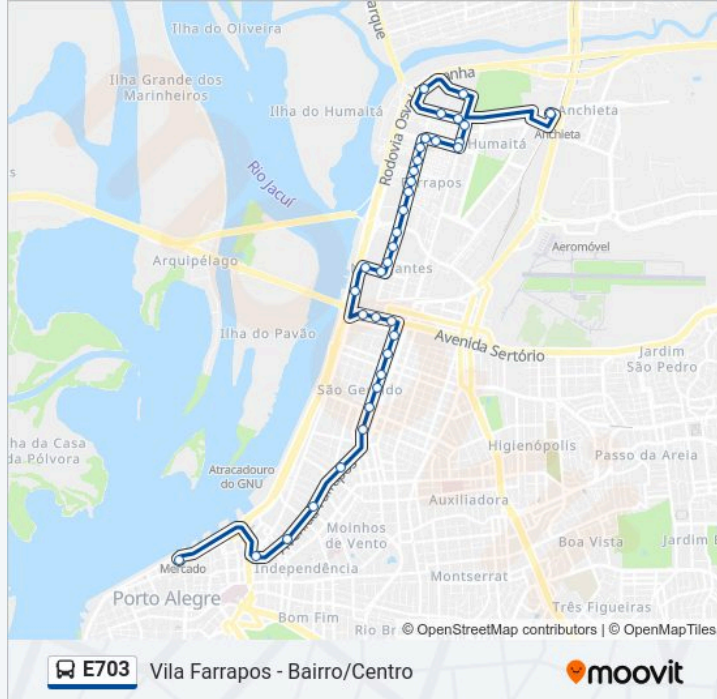

Use o aplicativo do Moovit para encontrar a estação de ônibus da linha E703 mais perto de você e descubra quando chegará a próxima linha de ônibus E703.

Sentido: Vila Farrapos - Bairro/Centro

36 pontos

[VER OS HORÁRIOS DA LINHA](#)

Av. Sertório 473 - Navegantes Porto Alegre - Rs
Brasil

Avenida Presidente Franklin Roosevelt 182
Navegantes Porto Alegre - Rio Grande Do Sul
90320 Brasil

Avenida Presidente Franklin Roosevelt 402
Navegantes Porto Alegre - Rs 90230-001 Brasil

Avenida Presidente Franklin Roosevelt 693 São
Geraldo Porto Alegre - Rio Grande Do Sul 90320
Brasil

Avenida Presidente Franklin Roosevelt 875 São
Geraldo Porto Alegre - Rio Grande Do Sul 90260
Brasil

Av. Pres. Franklin Roosevelt 1105 - São Geraldo
Porto Alegre - Rs 90230-000 Brasil

Navegantes Farrapos - Floresta Porto Alegre - Rs 90030-001 Brasil

Avenida Mauá 1701 Centro Histórico Porto Alegre - Rio Grande Do Sul 90030-080 Brasil

Sentido: Vila Farrapos - Centro/Bairro

40 pontos

[VER OS HORÁRIOS DA LINHA](#)