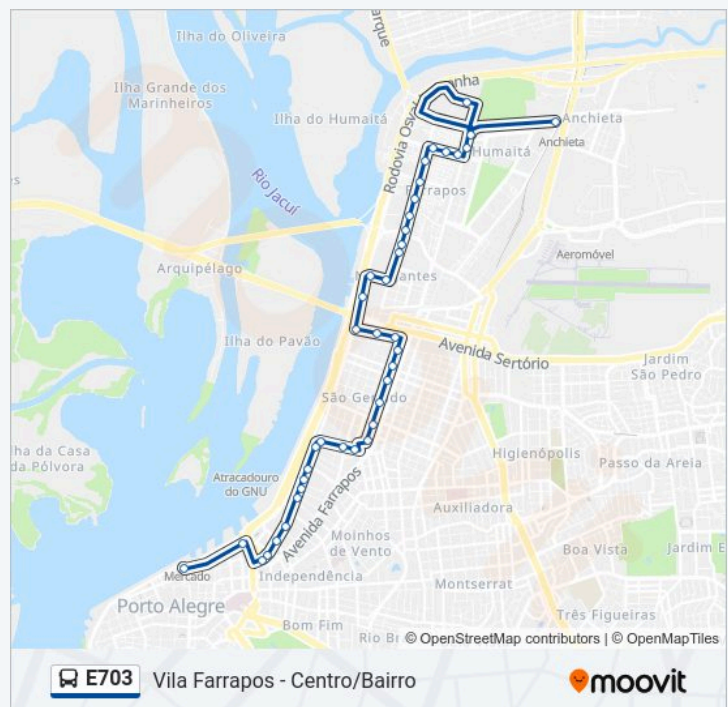

Use o aplicativo do Moovit para encontrar a estação de ônibus da linha E703 mais perto de você e descubra quando chegará a próxima linha de ônibus E703.

Sentido: Vila Farrapos - Bairro/Centro

36 pontos

[VER OS HORÁRIOS DA LINHA](#)

Avenida Presidente Franklin Roosevelt 1308 São Geraldo Porto Alegre - Rio Grande Do Sul 90230 Brasil

Horários da linha de ônibus E703

Tabela de horários sentido Vila Farrapos - Centro/Bairro

domingo	06:35 - 22:05
segunda-feira	06:20 - 22:45
terça-feira	06:20 - 22:45
quarta-feira	06:20 - 22:45
quinta-feira	06:20 - 22:45
sexta-feira	06:20 - 22:45
sábado	06:35 - 22:55

Informações da linha de ônibus E703

Sentido: Vila Farrapos - Centro/Bairro

Paradas: 40

Duração da viagem: 38 min

Resumo da linha:

Avenida Presidente Franklin Roosevelt 1004 São
Geraldo Porto Alegre - Rio Grande Do Sul 90260
Brasil