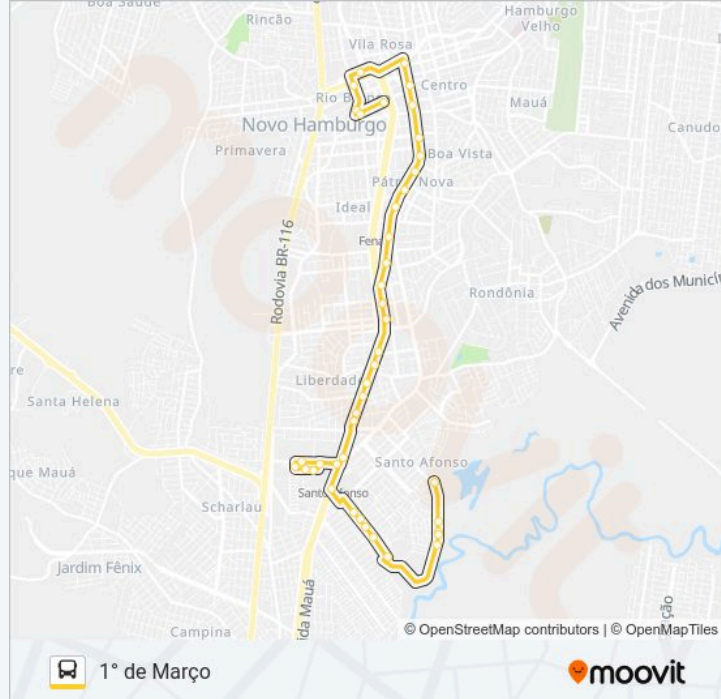

Magalhães Calvet - Big

Castro Alves - Col. 25 De Julho

25 De Julho

25 De Julho

5 De Abril

5 De Abril - Shopping Bourbon

**Sentido: 1º De Março - Parada 2**

37 pontos

[VER OS HORÁRIOS DA LINHA](#)

Leopoldo Wasun

Leopoldo Wasun

Leopoldo Wasun

Leopoldo Wasun

Leopoldo Wasun

1º De Março - Estação Santo Afonso

Dr. Simões Lopes