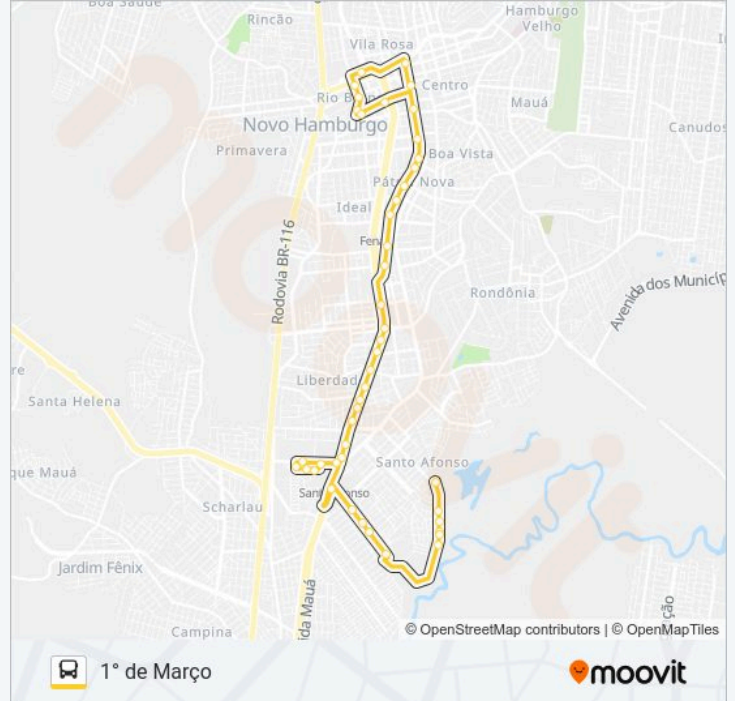

Assis Chateaubriand

Dr. Simões Lopes

1º De Março - Estação Santo Afonso

Leopoldo Wasun

Leopoldo Wasun

Leopoldo Wasun

Leopoldo Wasun

Eldorado

Eldorado

Eldorado

Eldorado

Eldorado

Eldorado

Os horários e os mapas do itinerário da linha de ônibus S19 1º DE MARÇO estão disponíveis, no formato PDF offline, no site: [moovitapp.com](https://moovitapp.com). Use o Moovit App e viaje de transporte público por Porto Alegre e Região! Com o Moovit você poderá ver os horários em tempo real dos ônibus, trem e metrô, e receber direções passo a passo durante todo o percurso!