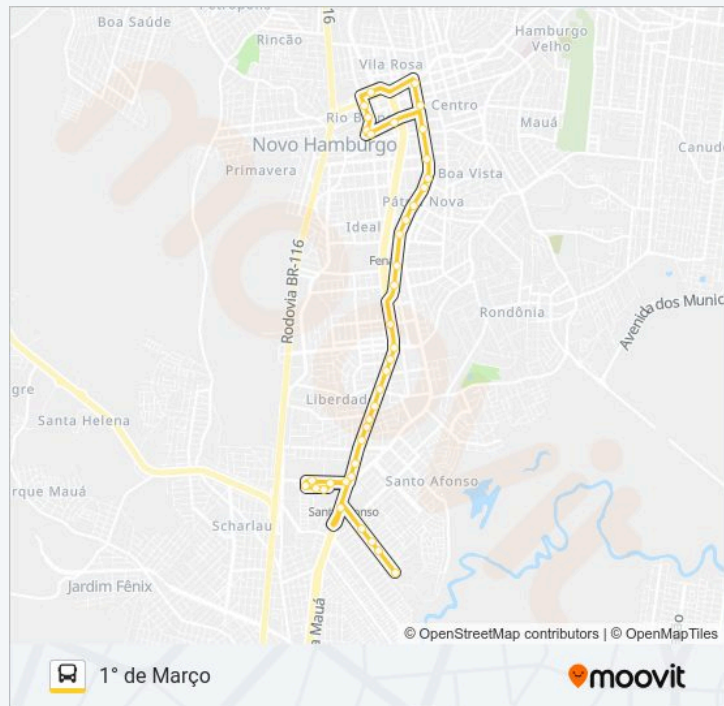

- 1° De Março - Plataforma 1
- Magalhães Calvet - Big
- Castro Alves - Col. 25 De Julho
- 25 De Julho
- 25 De Julho - Triângulo
- 25 De Julho
- 5 De Abril
- 5 De Abril - Shopping Bourbon
- 1° De Março - Plataforma 3
- 1° De Março
- 1° De Março
- 1° De Março - Bourbon
- 1° De Março
- 1° De Março
- 1° De Março
- 1° De Março
- 1° De Março
- 1° De Março
- 1° De Março
- 1° De Março
- 1° De Março - Estação Industrial
- 1° De Março
- 1° De Março
- 1° De Março
- 1° De Março
- 1° De Março
- 1° De Março - Novo Horizonte
- Dr. Simões Lopes
- Dr. Simões Lopes
- Léo João Campani

domingo	Fora de Operação
segunda-feira	11:35 - 17:40
terça-feira	11:35 - 17:40
quarta-feira	11:35 - 17:40
quinta-feira	11:35 - 17:40
sexta-feira	11:35 - 17:40
sábado	Fora de Operação

Informações da linha de ônibus S19 1° DE MARÇO
Sentido: Estação Santo Afonso
Paradas: 39
Duração da viagem: 25 min
Resumo da linha: