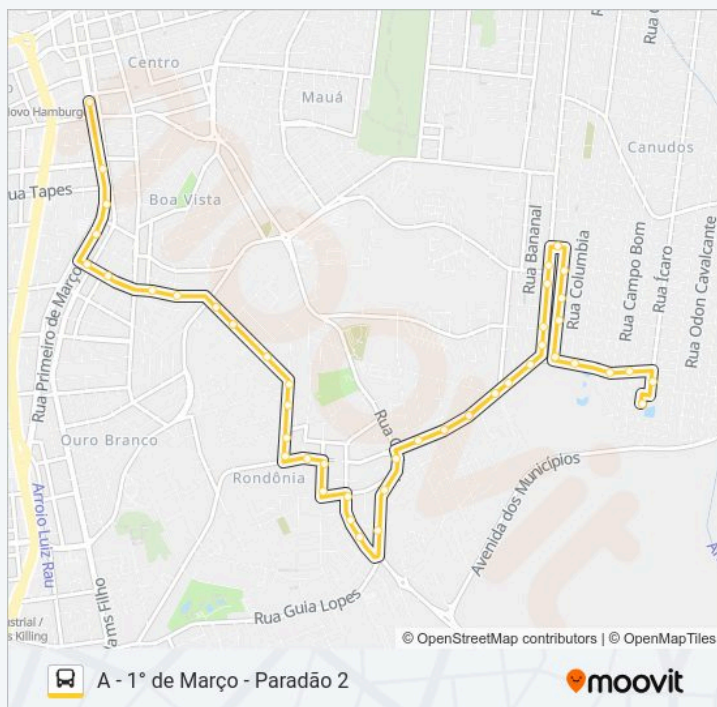

Informações da linha de ônibus L11 RONDÔNIA / VISITAL / ESMERALDA

Sentido: A - 1° de Março - Parada 2

Paradas: 44

Duração da viagem: 24 min

Resumo da linha:

Dr. João Daniel Hilebrand

Guilherme Groverman

Guilherme Groverman