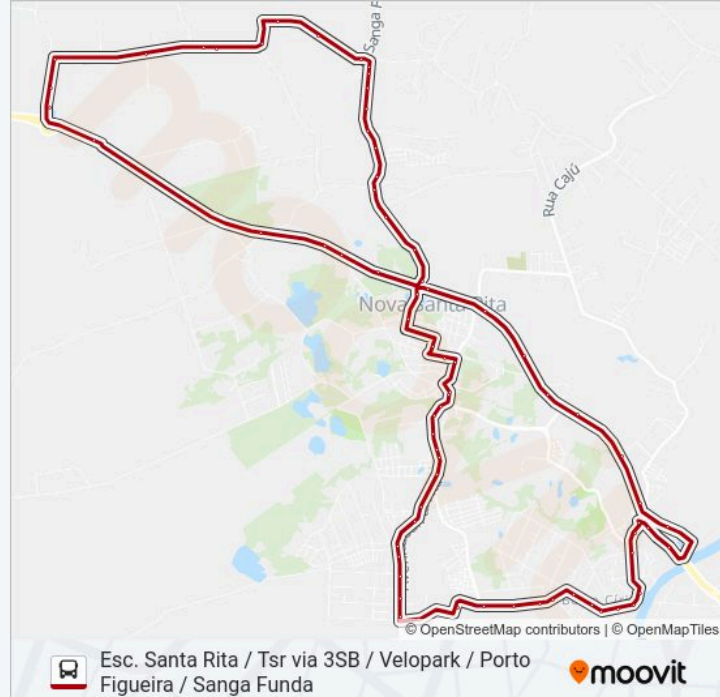

Br-386 - Passarela

Br-386 - Posto Buffon

Br-386 Norte | Tubos Tabai

Br-386 Norte | Zá Pneus

Br-386 Norte | Harman

Br-386 Norte | Rótula Da Santa

Br-386 Norte | Sanga Funda

Br-386 Norte

Br-386 Norte

Br-386 Norte | Alibem

Br-386 Norte | Estr. Dos Fragas

Br-386 Norte | Velopark

Estr. Alcides Amorim | Reiter Park

Alcides Amorim - Kartódromo

Estr. Alcides Amorim - Porto Da Figueira

Estr. Porto Da Figueira