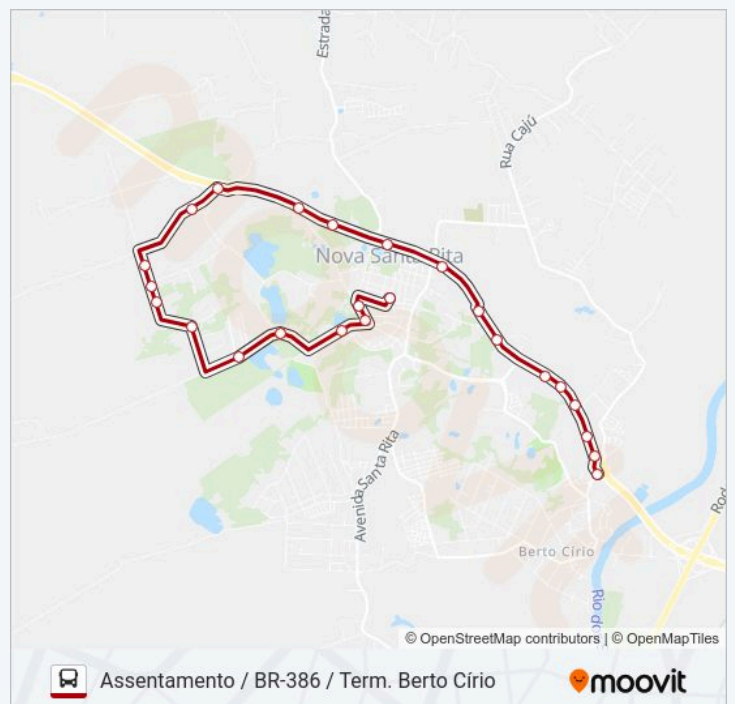

Informações da linha de ônibus BR30 BR-386

Sentido: Assentamento / BR-386 / Term. Berto Círio

Paradas: 24

Duração da viagem: 30 min

Resumo da linha:

Br-386 Sul

Br-386 Sul - Passarela Berto Círio

Terminal Berto Círio - Tbc