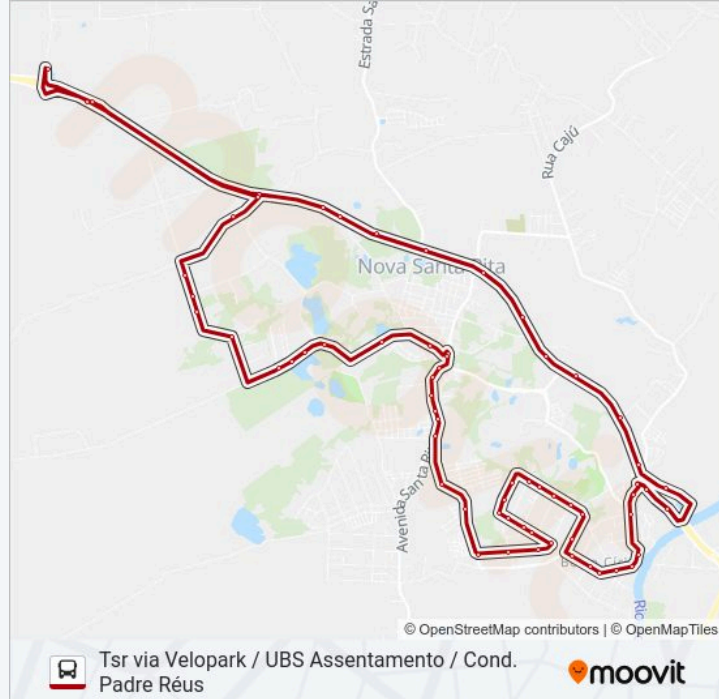

Br-386 Norte | Rótula Da Santa

Br-386 Norte | Sanga Funda

Br-386 Norte

Br-386 Norte

Br-386 Norte | Alibem

Br-386 Norte | Estr. Dos Fragas

Br-386 Norte | Velopark

Estr. Alcides Amorim | Reiter Park

Br-386 Sul | Velopark

Br-386 - Posto Valentina

Rua Das Caturritas - Ubs Rural

Ayrton Senna, 1415

Ayrton Senna

Ayrton Senna, 2109

Ayrton Senna

Estr. Maria Da Conceição Fraga Cond. Padre Réus

Estr. Maria Da Conceição Fraga Cond. Recanto

Estr. Maria Da Conceição Fraga, 1000

Estr. Maria Da Conceição Fraga, 1000

Marinho Peixoto, 86

Dr. Lourenço Zaccaro, 1416

Terminal Santa Rita - Desembarque

Sentido: Esc. Santa Rita / Tsr via 3SB / Velopark / Porto Figueira / Sanga Funda