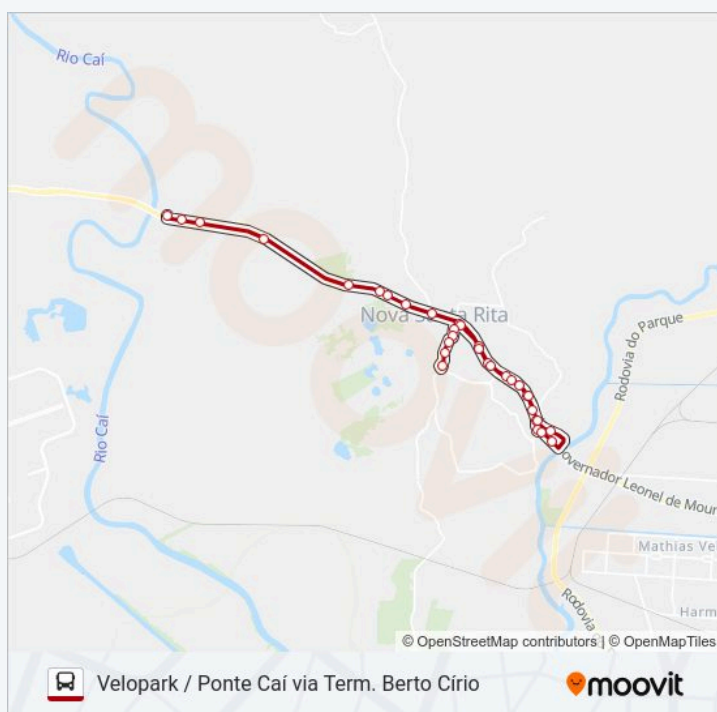

Sentido: Velopark / Ponte Caí via Term. Berto Círio

32 pontos

[VER OS HORÁRIOS DA LINHA](#)

Terminal Santa Rita - Tsr

Av. Santa Rita, 803

Av. Santa Rita, 540

Av. Santa Rita, 320

Av. Santa Rita, 120

Br-386 Norte | Harman

Br-386 Norte | Rótula Da Santa

Br-386 Norte | Sanga Funda

Br-386 Norte

Horários da linha de ônibus BR30 BR-386

Tabela de horários sentido Velopark / Ponte Caí via Term. Berto Círio

segunda-feira	19:40
terça-feira	19:40
quarta-feira	19:40
quinta-feira	19:40
sexta-feira	19:40
sábado	Fora de Operação
domingo	Fora de Operação

Informações da linha de ônibus BR30 BR-386

Sentido: Velopark / Ponte Caí via Term. Berto Círio

Paradas: 32

Duração da viagem: 40 min

Resumo da linha:

Br-386 Norte

Br-386 Norte | Alibem

Br-386 Norte | Estr. Dos Fragas

Br-386 Norte | Velopark

Br-386 Norte - Subestação

Br-386 Norte

Álvaro Moreira - Ponte Caí

Sentido: Tsr via Velopark / Ponte Caí / UBS Rural / Caturritas / Ayrton Senna

34 pontos

[VER OS HORÁRIOS DA LINHA](#)