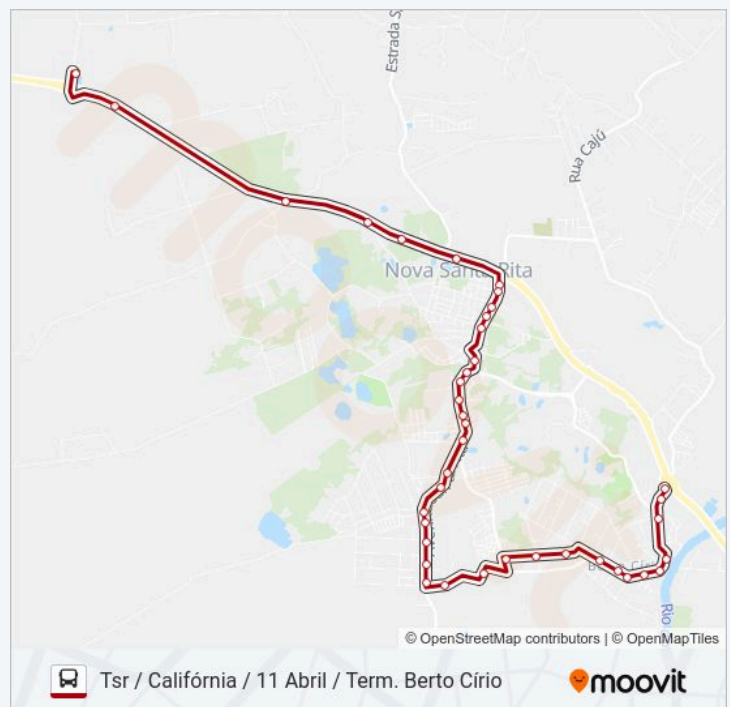

39 pontos

[VER OS HORÁRIOS DA LINHA](#)

Estr. Alcides Amorim | Reiter Park

Br-386 Sul | Velopark

Br-386 - Posto Valentina

Br-386 Sul

Br-386 Sul

Br-386 Sul | Lourenço Zaccaro

Av. Santa Rita, 120

Av. Santa Rita, 170

Av. Santa Rita, 402

Av. Santa Rita, 570

Av. Santa Rita, 748

Terminal Santa Rita - Tsr

Av. Santa Rita, 1318

Av. Santa Rita, 1488

Av. Santa Rita, 1717

Av. Santa Rita, 1906 | Esc. Hélio Fraga

Av. Santa Rita, 2050

Av. Santa Rita, 2183

Av. Santa Rita, 2664

Av. Santa Rita, 2886

Av. Santa Rita, 3322

Av. Santa Rita, 3439 | Esc. Vó Luiza

Av. Santa Rita, 3680

Av. Santa Rita, 3994

Av. Santa Rita, 4256

Av. Getúlio Vargas, 4168

Av. Getúlio Vargas, 3634

11 De Abril, 322

11 De Abril, 390 | Esc. Victor Aggens

11 De Abril, 756

Av. Getúlio Vargas, 2025

Tabela de horários sentido Tsr / Califórnia / 11 Abril / Term. Berto Círio

segunda-feira 20:10

terça-feira 20:10

quarta-feira 20:10

quinta-feira 20:10

sexta-feira 20:10

sábado Fora de Operação

domingo Fora de Operação

Informações da linha de ônibus BR30 BR-386

Sentido: Tsr / Califórnia / 11 Abril / Term. Berto Círio

Paradas: 39

Duração da viagem: 30 min

Resumo da linha: