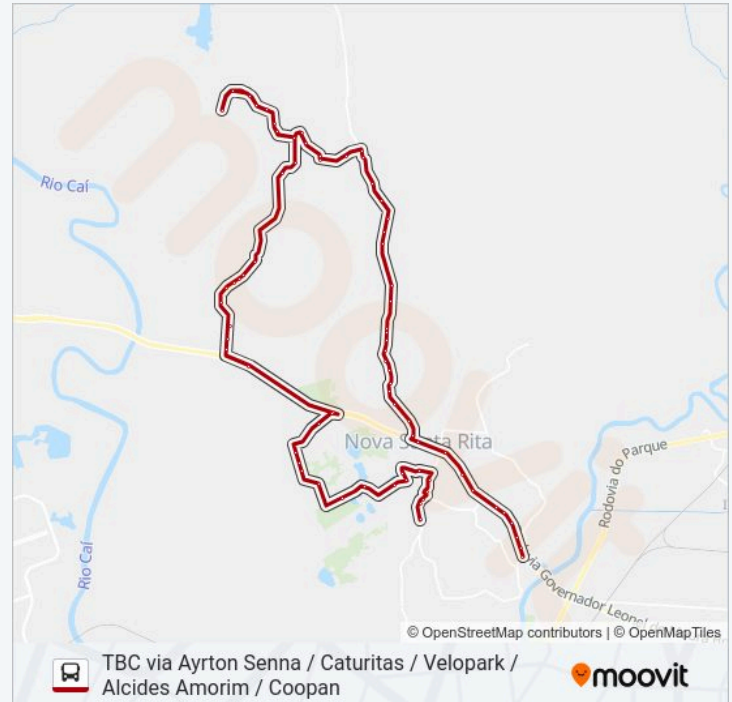

domingo

Fora de Operação

Informações da linha de ônibus BR30 BR-386

Sentido: TBC via Ayrton Senna / Caturitas / Velopark / Alcides Amorim / Coopan

Paradas: 73

Duração da viagem: 69 min

Resumo da linha:

Estr. Fazenda Dos Padres