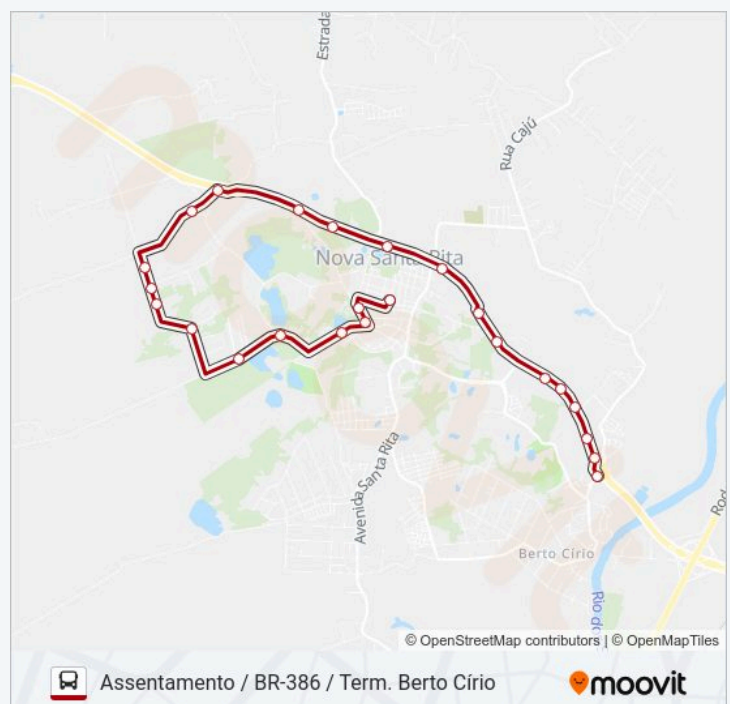

Horários da linha de ônibus BR30 BR-386

Tabela de horários sentido Assentamento / BR-386 / Term. Berto Círio

segunda-feira	11:50
terça-feira	11:50
quarta-feira	11:50
quinta-feira	11:50
sexta-feira	11:50
sábado	Fora de Operação
domingo	Fora de Operação

Informações da linha de ônibus BR30 BR-386

Sentido: Assentamento / BR-386 / Term. Berto Círio

Paradas: 24

Duração da viagem: 30 min

Resumo da linha:

Br-386 Sul

Br-386 Sul - Passarela Berto Círio

Terminal Berto Círio - Tbc

Sentido: Velopark / Ponte Caí via Term. Berto Círio

32 pontos

[VER OS HORÁRIOS DA LINHA](#)

Terminal Santa Rita - Tsr

Av. Santa Rita, 803

Av. Santa Rita, 540

Av. Santa Rita, 320

Av. Santa Rita, 120