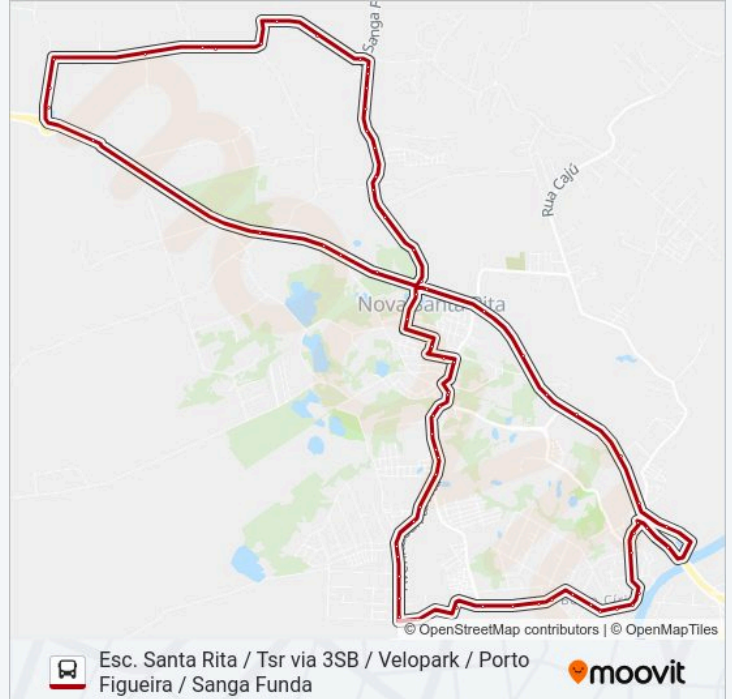

Horários da linha de ônibus BR30 BR-386

Tabela de horários sentido Esc. Santa Rita / Tsr via 3SB / Velopark / Porto Figueira / Sanga Funda

segunda-feira	07:15
terça-feira	07:15
quarta-feira	07:15
quinta-feira	07:15
sexta-feira	07:15
sábado	Fora de Operação
domingo	Fora de Operação

Informações da linha de ônibus BR30 BR-386

Sentido: Esc. Santa Rita / Tsr via 3SB / Velopark / Porto Figueira / Sanga Funda

Paradas: 71

Duração da viagem: 80 min

Resumo da linha:

Av. Getúlio Vargas, 4168
Av. Getúlio Vargas, 3634
Av. Getúlio Vargas, 3180
Av. Getúlio Vargas, 2800 | Geville2800
Av. Getúlio Vargas, 2495
Av. Getúlio Vargas, 2349
Av. Getúlio Vargas, 2025
Av. Getúlio Vargas, 1727
Av. Getúlio Vargas, 1627
Av. Getúlio Vargas, 1397
Av. Getúlio Vargas, 1175
Av. Getúlio Vargas, 1001
Av. Getúlio Vargas, 475 | Esc. Miguel Couto
Av. Getúlio Vargas, 190
Terminal Berto Círio - Tbc
R. Da Pedreira, 1441
R. Da Pedreira, 1115
R. Da Pedreira | 3sb
Br-386 - Passarela
Br-386 - Posto Buffon
Br-386 Norte | Tubos Tabai
Br-386 Norte | Zá Pneus
Br-386 Norte | Harman
Br-386 Norte | Rótula Da Santa
Br-386 Norte | Sanga Funda
Br-386 Norte
Br-386 Norte
Br-386 Norte | Alibem
Br-386 Norte | Estr. Dos Fragas
Br-386 Norte | Velopark
Estr. Alcides Amorim | Reiter Park
Alcides Amorim - Kartódromo