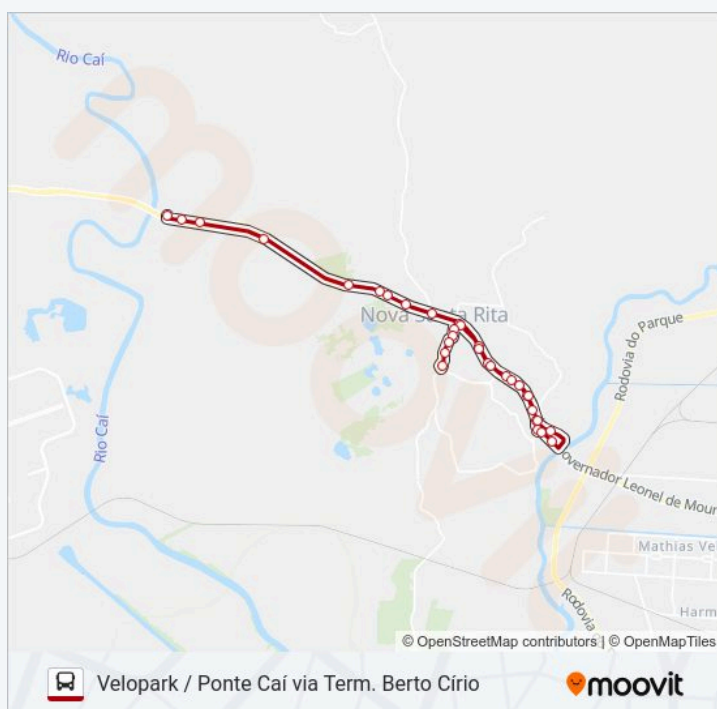

Br-386 Norte | Harman

Br-386 Norte | Rótula Da Santa

Br-386 Norte | Sanga Funda

Br-386 Norte

Horários da linha de ônibus BR30 BR-386

Tabela de horários sentido Velopark / Ponte Caí via Term. Berto Círio

segunda-feira	19:40
terça-feira	19:40
quarta-feira	19:40
quinta-feira	19:40
sexta-feira	19:40
sábado	Fora de Operação
domingo	Fora de Operação

Informações da linha de ônibus BR30 BR-386

Sentido: Velopark / Ponte Caí via Term. Berto Círio

Paradas: 32

Duração da viagem: 40 min

Resumo da linha:

Br-386 Norte

Br-386 Norte | Alibem

Br-386 Norte | Estr. Dos Fragas