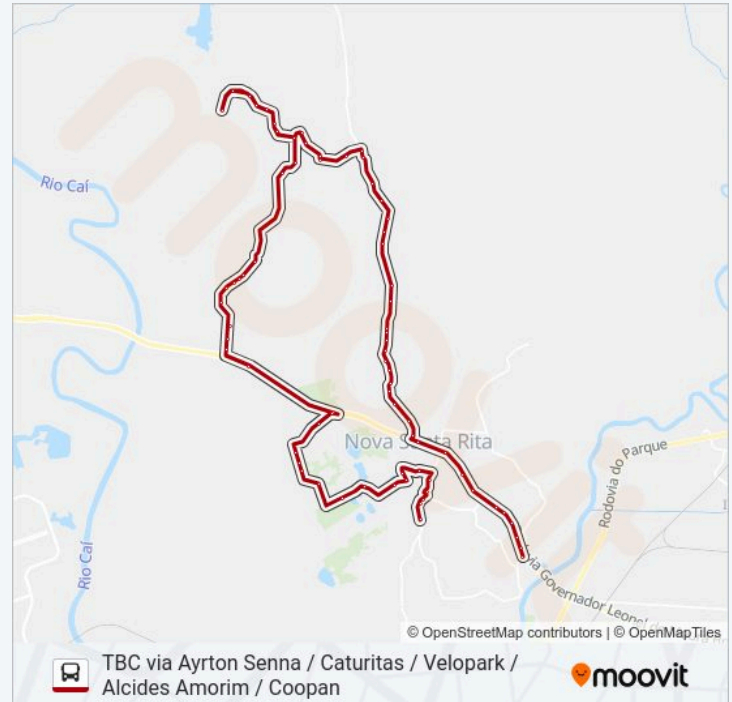

Estr. Fazenda Dos Padres - Esc. Rui Barbosa

sábado

Fora de Operação

domingo

Fora de Operação

Informações da linha de ônibus BR30 BR-386

Sentido: TBC via Ayrton Senna / Caturitas / Velopark / Alcides Amorim / Coopan

Paradas: 73

Duração da viagem: 69 min

Resumo da linha:

Estr. Fazenda Dos Padres

Estr. Fazenda Dos Padres - Coopan

Coopan

Estr. João Correia, 260

Estr. João Correia