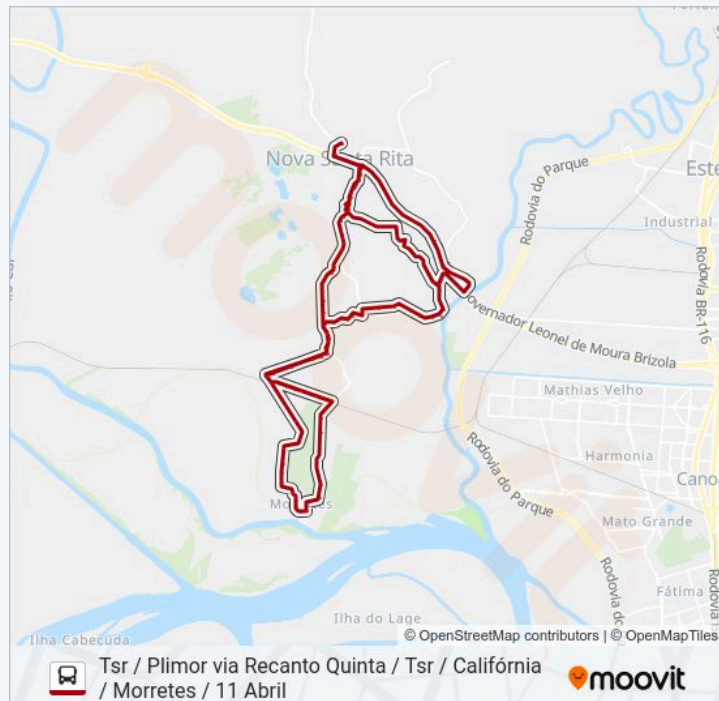

Sentido: Tsr / Plimor via Recanto Quinta / Tsr / Califórnia / Morretes / 11 Abril

Paradas: 105

Duração da viagem: 76 min

Resumo da linha:

Volta Grande

Volta Grande

Volta Grande

Volta Grande