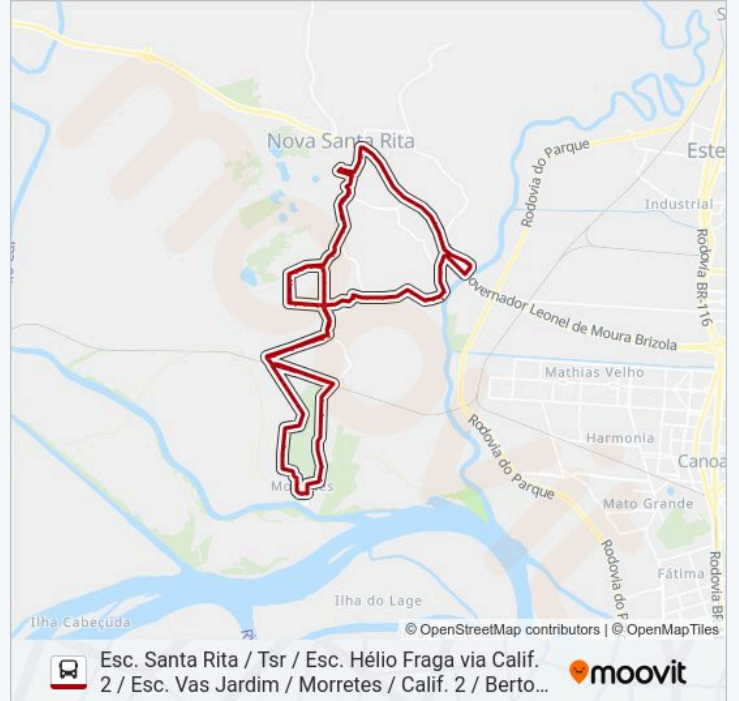

Carlos De Souza Pereira

Carlos De Souza Pereira, 64

Carlos De Souza Pereira - Esc. Vasconcelos Jardim

Volta Grande

Volta Grande

Volta Grande

Volta Grande

Volta Grande

Volta Grande

Volta Grande

Bloedow - Cemitério Morretes

Bloedow

Bloedow

Bloedow

Bloedow

Bloedow