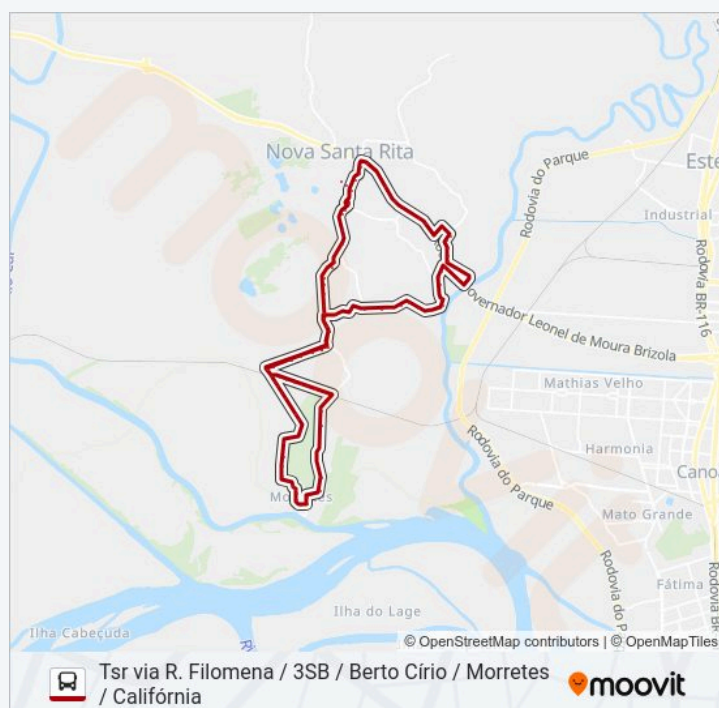

Rua F | Recanto Da Quinta

Terminal Santa Rita - Desembarque

Sentido: Tsr via R. Filomena / 3SB / Berto Círio / Morretes / Califórnia

99 pontos

[VER OS HORÁRIOS DA LINHA](#)

Terminal Santa Rita - Tsr

Av. Santa Rita, 803

João Antonio De Oliveira | Escola Santa Rita

Waldemar Vicente Da Costa, 147

Av. Santa Rita, 540

Av. Santa Rita, 320

Av. Santa Rita, 120

Br-386 Sul | Rótula Da Santa

Rua Carlos Gomes, 1325 | Harman

Rodovia Governador Leonel De Moura Brizola, 3067-3181

Br-386 Sul | Darcy Pacheco

Br-386 Sul

R. Da Pedreira, 715

R. Da Pedreira, 575

R. Da Pedreira, 351

R. Da Pedreira, 151

R. Da Pedreira, 91

R. Da Pedreira | 3sb

R. Da Pedreira, 1130

R. Da Pedreira, 1440

Terminal Berto Círio - Tbc

Av. Getúlio Vargas, 190 | Garagem Vianova

Av. Getúlio Vargas, 255

Av. Getúlio Vargas, 506 | Esc. Miguel Couto

Av. Getúlio Vargas, 893

Horários da linha de ônibus MO41 MORRETES / BERTO CÍRIO

Tabela de horários sentido Tsr via R. Filomena / 3SB / Berto Círio / Morretes / Califórnia

domingo	Fora de Operação
segunda-feira	17:05
terça-feira	17:05
quarta-feira	17:05
quinta-feira	17:05
sexta-feira	17:05
sábado	18:20

Informações da linha de ônibus MO41 MORRETES / BERTO CÍRIO

Sentido: Tsr via R. Filomena / 3SB / Berto Círio / Morretes / Califórnia

Paradas: 99

Duração da viagem: 86 min

Resumo da linha: