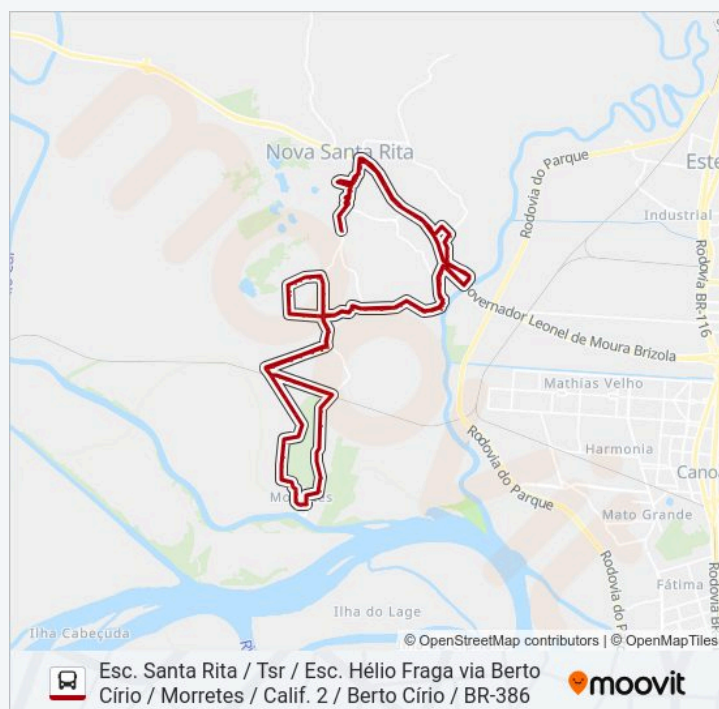

Terminal Santa Rita - Tsr

Av. Santa Rita, 803

Av. Santa Rita, 540

Av. Santa Rita, 320

Av. Santa Rita, 120

Br-386 Sul | Rótula Da Santa

Rua Carlos Gomes, 1325 | Harman

Rodovia Governador Leonel De Moura Brizola,
3067-3181

Br-386 Sul | Darcy Pacheco

Br-386 Sul

R. Da Pedreira, 715

R. Da Pedreira, 575

R. Da Pedreira, 351

R. Da Pedreira, 151

R. Da Pedreira, 91

R. Da Pedreira | 3sb

R. Da Pedreira, 1130

R. Da Pedreira, 1440

Terminal Berto Círio - Tbc

Av. Getúlio Vargas, 190 | Garagem Vianova

Av. Getúlio Vargas, 255

Av. Getúlio Vargas, 506 | Esc. Miguel Couto

Av. Getúlio Vargas, 893

Av. Getúlio Vargas, 1040

Av. Getúlio Vargas, 1482

Av. Getúlio Vargas, 1792

Av. Getúlio Vargas, 2071

Av. Getúlio Vargas, 2296

Av. Getúlio Vargas, 2480

Av. Getúlio Vargas, 2800 | Geville 2800

Av. Getúlio Vargas, 3219

domingo	Fora de Operação
segunda-feira	06:30
terça-feira	06:30
quarta-feira	06:30
quinta-feira	06:30
sexta-feira	06:30
sábado	Fora de Operação

Informações da linha de ônibus MO41 MORRETES / BERTO CÍRIO

Sentido: Esc. Santa Rita / Tsr / Esc. Hélio Fraga via Berto Círio / Morretes / Calif. 2 / Berto Círio / BR-386

Paradas: 139

Duração da viagem: 113 min

Resumo da linha: