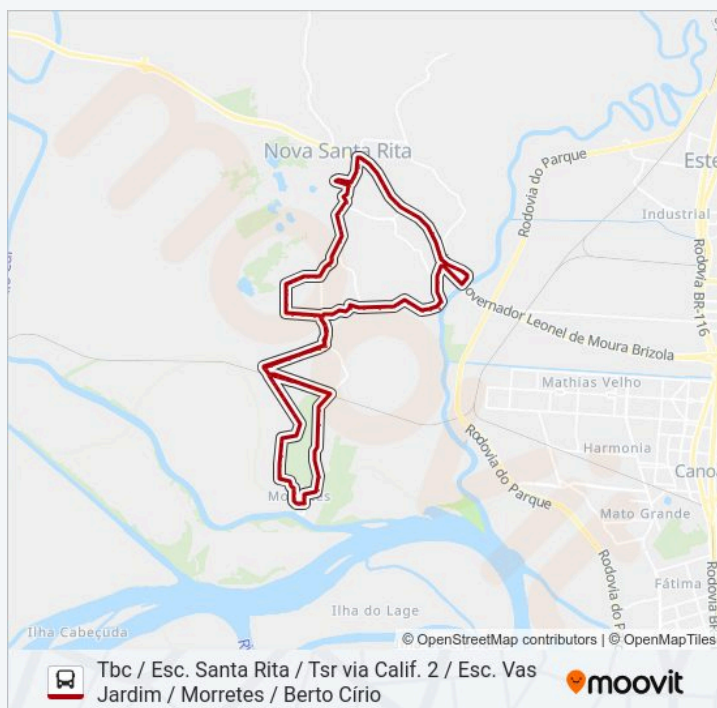

Volta Grande

Volta Grande

terça-feira	16:55
quarta-feira	16:55
quinta-feira	16:55
sexta-feira	16:55
sábado	Fora de Operação

Informações da linha de ônibus MO41 MORRETES / BERTO CÍRIO

Sentido: Tbc / Esc. Santa Rita / Tsr via Calif. 2 / Esc. Vas Jardim / Morretes / Berto Círio

Paradas: 109

Duração da viagem: 94 min

Resumo da linha:

Carlos De Souza Pereira

Carlos De Souza Pereira, 64

Carlos De Souza Pereira - Esc. Vasconcelos
Jardim

Volta Grande

Volta Grande