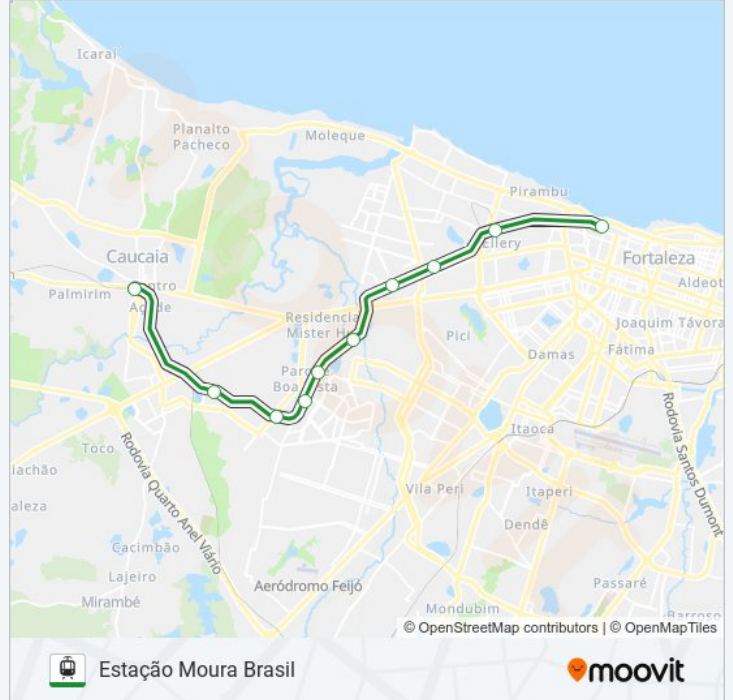

A linha de vlt OESTE | (Estação Caucaia) tem 2 itinerários.

(1) Estação Caucaia: 05:30 - 20:00(2) Estação Moura Brasil: 05:30 - 20:00

Use o aplicativo do Moovit para encontrar a estação de vlt da linha OESTE mais perto de você e descubra quando chegará a próxima linha de vlt OESTE.

Informações da linha de vlt OESTE

Sentido: Estação Caucaia

Paradas: 10

Duração da viagem: 40 min

Resumo da linha:

Sentido: Estação Moura Brasil

10 pontos

[VER OS HORÁRIOS DA LINHA](#)

- Caucaia
- Araturi
- Jurema
- Conjunto Ceará
- Parque Albano
- São Miguel
- Antônio Bezerra
- Padre Andrade
- Álvaro Weyne
- Moura Brasil

Horários da linha de vlt OESTE

Tabela de horários sentido Estação Moura Brasil

Sentido: Estação Moura Brasil

Paradas: 10

Duração da viagem: 41 min

Resumo da linha:

Os horários e os mapas do itinerário da linha de vlt OESTE estão disponíveis, no formato PDF offline, no site: moovitapp.com. Use o [Moovit App](#) e viaje de transporte público por Fortaleza e Região! Com o Moovit você poderá ver os horários em tempo real dos ônibus, trem e metrô, e receber direções passo a passo durante todo o percurso!