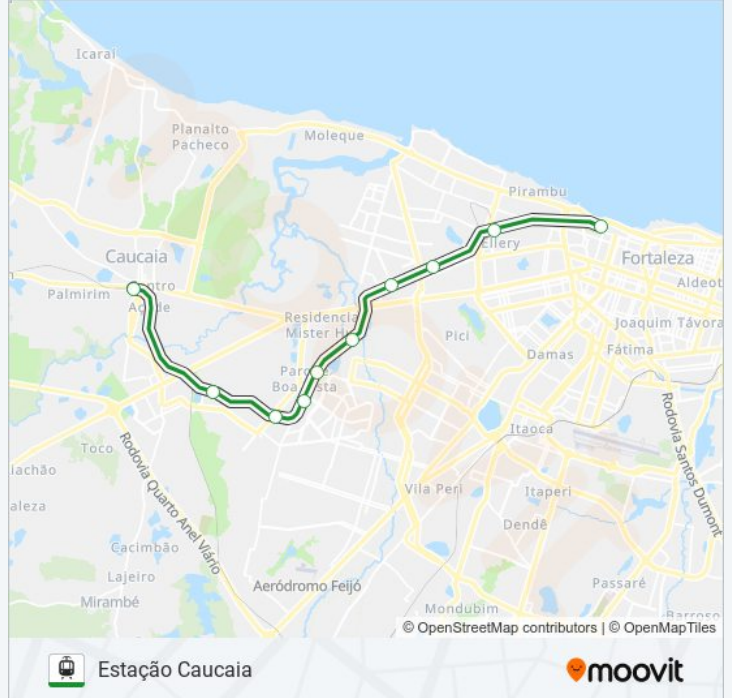

A linha de vlt OESTE | (Estação Caucaia) tem 2 itinerários.

(1) Estação Caucaia: 05:30 - 20:00(2) Estação Moura Brasil: 05:30 - 20:00

Use o aplicativo do Moovit para encontrar a estação de vlt da linha OESTE mais perto de você e descubra quando chegará a próxima linha de vlt OESTE.

Sentido: Estação Caucaia

10 pontos

[VER OS HORÁRIOS DA LINHA](#)

Moura Brasil
Álvaro Weyne
Padre Andrade
Antônio Bezerra
São Miguel
Parque Albano
Conjunto Ceará
Jurema
Araturi
Caucaia

Horários da linha de vlt OESTE

Informações da linha de vlt OESTE

Sentido: Estação Caucaia

Paradas: 10

Duração da viagem: 40 min

Resumo da linha:

Sentido: Estação Moura Brasil

10 pontos

[VER OS HORÁRIOS DA LINHA](#)

- Caucaia
- Araturi
- Jurema
- Conjunto Ceará
- Parque Albano
- São Miguel
- Antônio Bezerra
- Padre Andrade
- Álvaro Weyne
- Moura Brasil

Horários da linha de vlt OESTE

Tabela de horários sentido Estação Moura Brasil