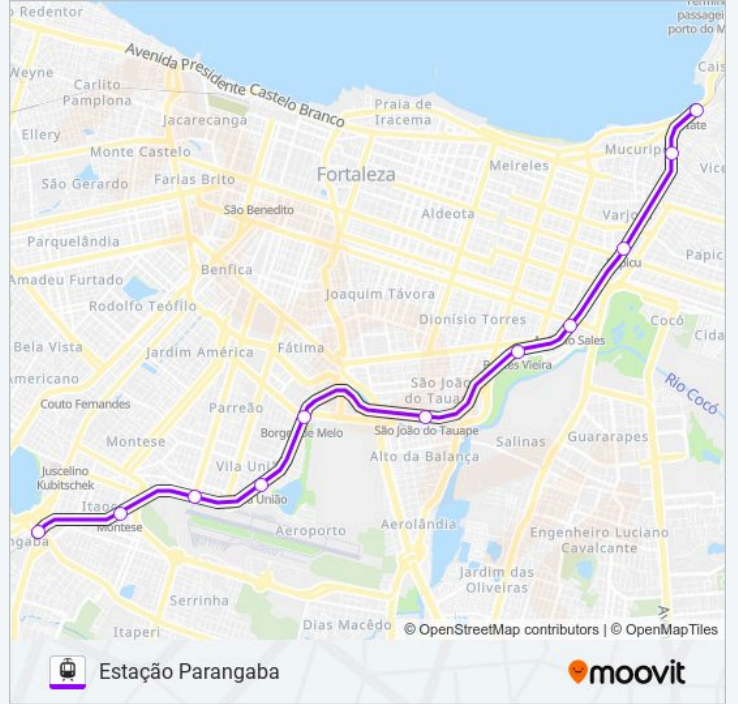

Informações da linha de vlt NORDESTE

Sentido: Estação late

Paradas: 11

Duração da viagem: 37 min

Resumo da linha:

Sentido: Estação Parangaba

11 pontos

[VER OS HORÁRIOS DA LINHA](#)

- late
- Mucuripe
- Papicu
- Estação Antônio Sales
- Estação Pontes Vieira
- São João Do Tauape
- Borges De Melo
- Vila União
- Expedicionários
- Montese
- Parangaba

Horários da linha de vlt NORDESTE

Tabela de horários sentido Estação Parangaba

domingo	07:30 - 17:30
segunda-feira	05:30 - 22:36
terça-feira	05:30 - 22:36
quarta-feira	05:30 - 22:36
quinta-feira	05:30 - 22:36
sexta-feira	05:30 - 22:36
sábado	07:30 - 17:30

Informações da linha de vlt NORDESTE

Sentido: Estação Parangaba

Paradas: 11

Duração da viagem: 37 min

Resumo da linha:

Os horários e os mapas do itinerário da linha de vlt NORDESTE estão disponíveis, no formato PDF offline, no site: moovitapp.com. Use o Moovit App e viaje de transporte público por Fortaleza e Região! Com o Moovit você poderá ver os horários em tempo real dos ônibus, trem e metrô, e receber direções passo a passo durante todo o percurso!