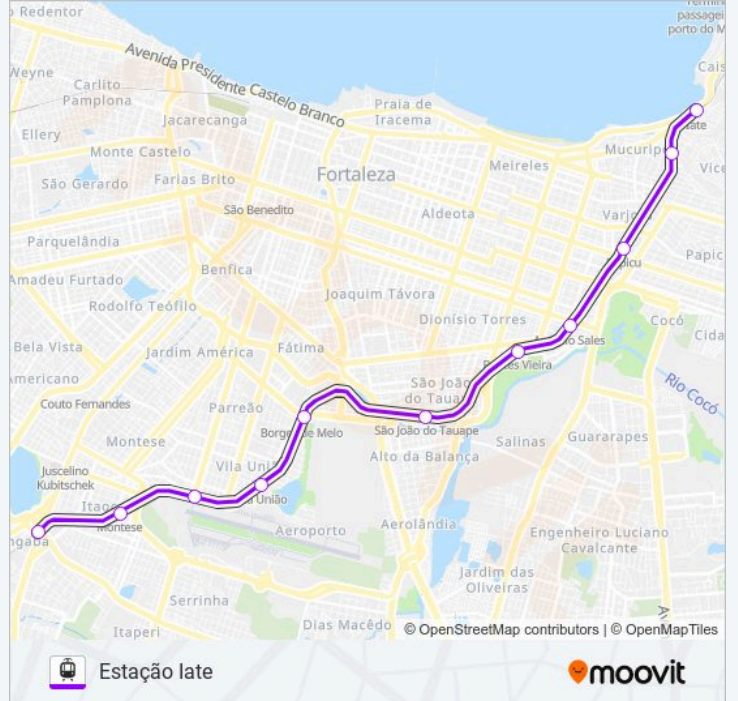

A linha de vlt NORDESTE | (Estação late) tem 2 itinerários.

(1) Estação late: 05:30 - 22:36(2) Estação Parangaba: 05:30 - 22:36

Use o aplicativo do Moovit para encontrar a estação de vlt da linha NORDESTE mais perto de você e descubra quando chegará a próxima linha de vlt NORDESTE.

Sentido: Estação late

11 pontos

[VER OS HORÁRIOS DA LINHA](#)

Parangaba
Montese
Expedicionários
Vila União
Borges De Melo
São João Do Tauape
Estação Pontes Vieira
Estação Antônio Sales
Papicu
Mucuripe
late

Horários da linha de vlt NORDESTE

Tabela de horários sentido Estação late

domingo	07:30 - 17:30
segunda-feira	05:30 - 22:36
terça-feira	05:30 - 22:36
quarta-feira	05:30 - 22:36
quinta-feira	05:30 - 22:36
sexta-feira	05:30 - 22:36
sábado	07:30 - 17:30

Informações da linha de vlt NORDESTE

Sentido: Estação late

Paradas: 11

Duração da viagem: 37 min

Resumo da linha:

Sentido: Estação Parangaba

11 pontos

[VER OS HORÁRIOS DA LINHA](#)