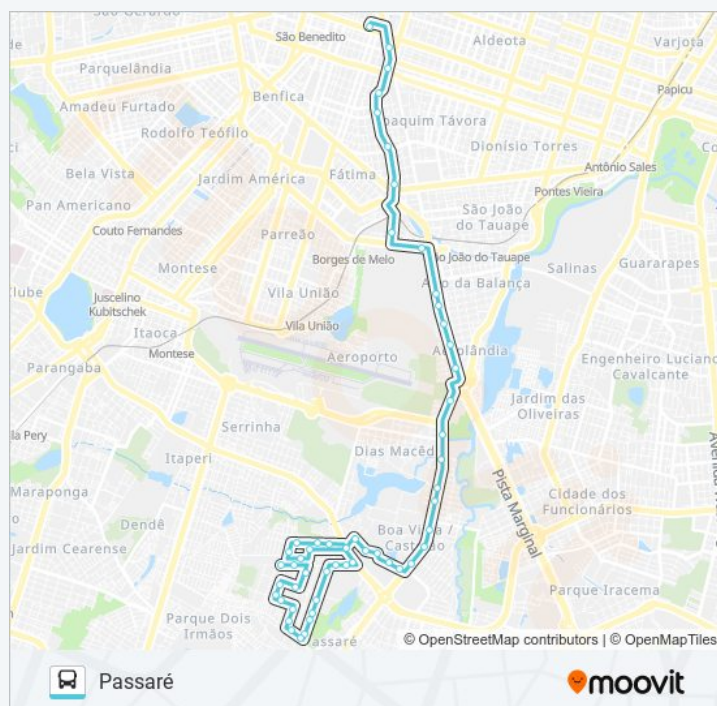

### Informações da linha de ônibus 633 PASSARÉ / CENTRO

**Sentido:** Passaré

**Paradas:** 53

**Duração da viagem:** 47 min

**Resumo da linha:**

Rua Desembargador Otacílio Peixoto | Residencial  
Villa Fiori - Passaré