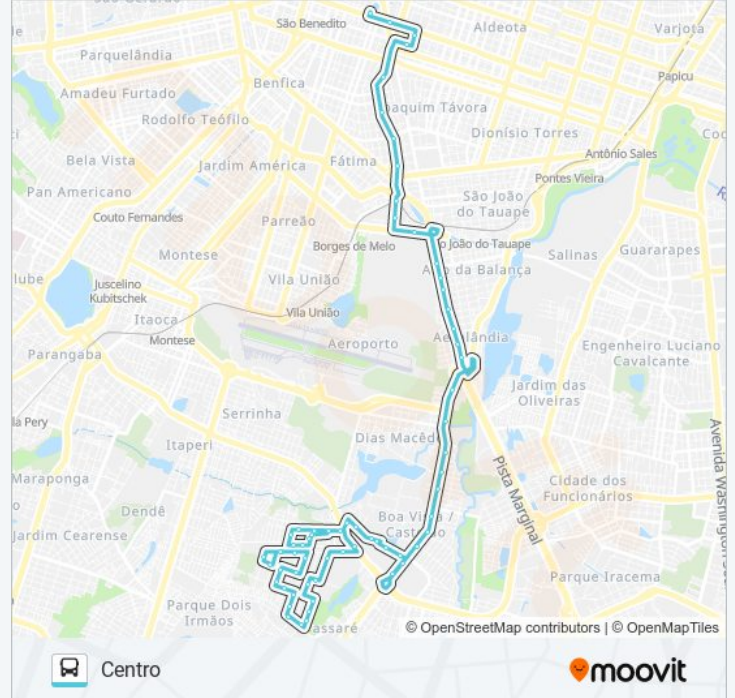

Passaré

Avenida Prudente Brasil | Zoológico Municipal
Sargento Prata - Passaré

Rua Das Carnaúbas | Reserva Passaré
Condomínio Parque - Passaré

Avenida Palestina | Reserva Passaré Condomínio
Parque - Passaré

Avenida Prudente Brasil, 79-185 - Passaré

Avenida Heróis Do Acre, 99 - Passaré

Avenida Doutor Silas Munguba, 5697 - Boa Vista

Rua Pastor Ezequias Martins Ferreira | Capela
Menino Jesus De Praga - Passaré

Rua Itarema, 612 - Passaré

Rua Professor Odílio Filho, 114 - Passaré

Rua Professor Odílio Filho, 214 - Passaré

Rua Desembargador Armando Louzada, 239 -
Passaré

Rua Desembargador Otacílio Peixoto, 655 -
Passaré

Rua Desembargador Otacílio Peixoto | Capela
Menino Jesus De Praga - Passaré

Rua Desembargador Otacílio Peixoto | Posto
Cagece - Passaré

Rua Desembargador Otacílio Peixoto, 35 -
Passaré

Rua Santana Da Parnaíba | Residencial Santana
Da Parnaíba - Boa Vista

Rua Antônio Farias, 271 - Boa Vista

Rua Dois De Abril, 1017 - Boa Vista

Rua Dois De Abril | Areninha Campo 1º De Abril -
Boa Vista

Rua Primeiro De Abril, 451 - Boa Vista

Rua Primeiro De Abril, 115 - Boa Vista

Avenida Alberto Craveiro | Centro De Formação
Olímpica - Boa Vista

Avenida Alberto Craveiro | Arena Castelão - Boa
Vista

Avenida Alberto Craveiro, S/N - Boa Vista

Avenida Alberto Craveiro, 2325 - Boa Vista