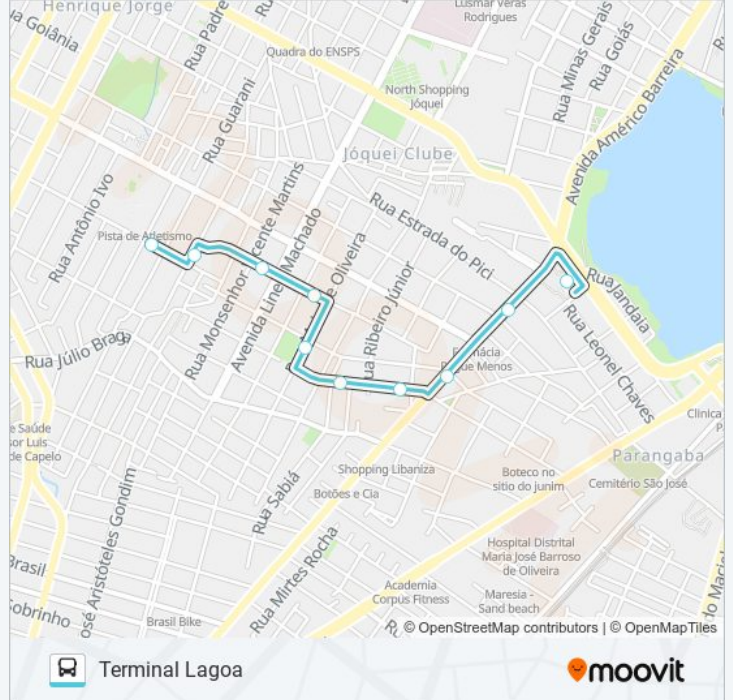

323 JOÃO XXIII / LAGOA

João XXIII

Use O App

A linha de ônibus 323 JOÃO XXIII / LAGOA | (João XXIII) tem 2 itinerários.

(1) João XXIII: 00:03 - 23:37(2) Terminal Lagoa: 05:00 - 23:50

Use o aplicativo do Moovit para encontrar a estação de ônibus da linha 323 JOÃO XXIII / LAGOA mais perto de você e descubra quando chegará a próxima linha de ônibus 323 JOÃO XXIII / LAGOA.

Rua Perdigão De Oliveira, 915 - Jóquei Clube

Rua Perdigão De Oliveira, 665 - Jóquei Clube

Avenida Augusto Dos Anjos, S/N - Parangaba

Avenida Augusto Dos Anjos, S/N - Parangaba

Terminal Lagoa

Horários da linha de ônibus 323 JOÃO XXIII / LAGOA

Tabela de horários sentido Terminal Lagoa

domingo	05:00 - 23:58
segunda-feira	05:00 - 23:50
terça-feira	05:00 - 23:50
quarta-feira	05:00 - 23:50
quinta-feira	05:00 - 23:50
sexta-feira	05:00 - 23:50
sábado	05:12 - 23:44

Informações da linha de ônibus 323 JOÃO XXIII / LAGOA

Sentido: Terminal Lagoa

Paradas: 10

Duração da viagem: 6 min

Resumo da linha:

Os horários e os mapas do itinerário da linha de ônibus 323 JOÃO XXIII / LAGOA estão disponíveis, no formato PDF offline, no site: moovitapp.com. Use o [Moovit App](#) e viaje de transporte público por Fortaleza e Região! Com o Moovit você poderá ver os horários em tempo real dos ônibus, trem e metrô, e receber direções passo a passo durante todo o percurso!