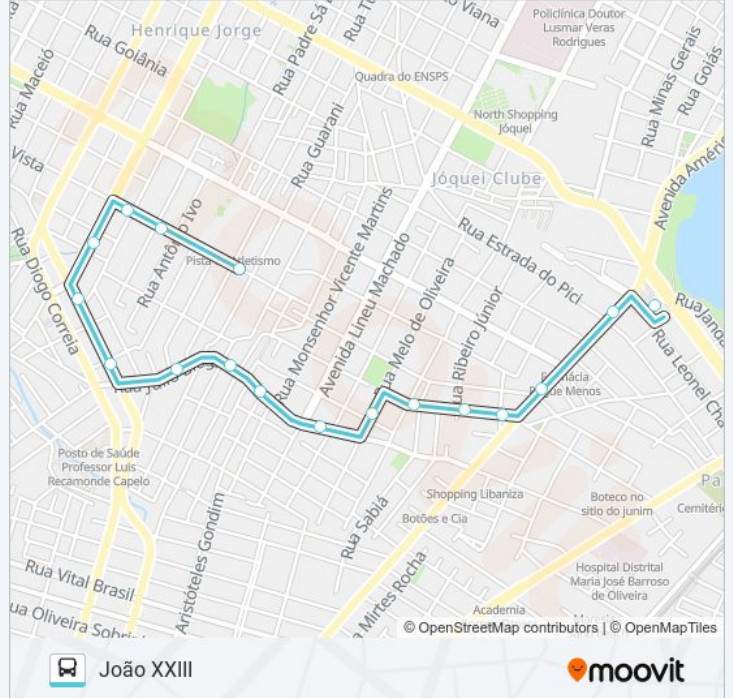

Rua Júlio Braga, 1530 - João XXIII

Rua Júlio Braga, S/N - João XXIII

Rua Cacilda Becker | Center Box - João XXIII

Rua Cacilda Becker, 500 - João XXIII

Rua Professor Heribaldo Costa, 2037 - João XXIII

Rua Boa Vista, 805 - João XXIII

Rua Boa Vista, S/N - João XXIII

Início/Final De Linha | Seletivo (320/323) - João XXIII

Horários da linha de ônibus 323 JOÃO XXIII / LAGOA

Tabela de horários sentido João XXIII

domingo	00:00 - 23:44
segunda-feira	00:10 - 23:37
terça-feira	00:03 - 23:37
quarta-feira	00:03 - 23:37
quinta-feira	00:03 - 23:37
sexta-feira	00:03 - 23:37
sábado	00:03 - 23:28

Informações da linha de ônibus 323 JOÃO XXIII / LAGOA**Sentido:** João XXIII**Paradas:** 17**Duração da viagem:** 10 min**Resumo da linha:**

Sentido: Terminal Lagoa

10 pontos

[VER OS HORÁRIOS DA LINHA](#)

Rua Perdigão De Oliveira, 915 - Jóquei Clube

Rua Perdigão De Oliveira, 665 - Jóquei Clube

Avenida Augusto Dos Anjos, S/N - Parangaba

Avenida Augusto Dos Anjos, S/N - Parangaba

Terminal Lagoa

Horários da linha de ônibus 323 JOÃO XXIII / LAGOA