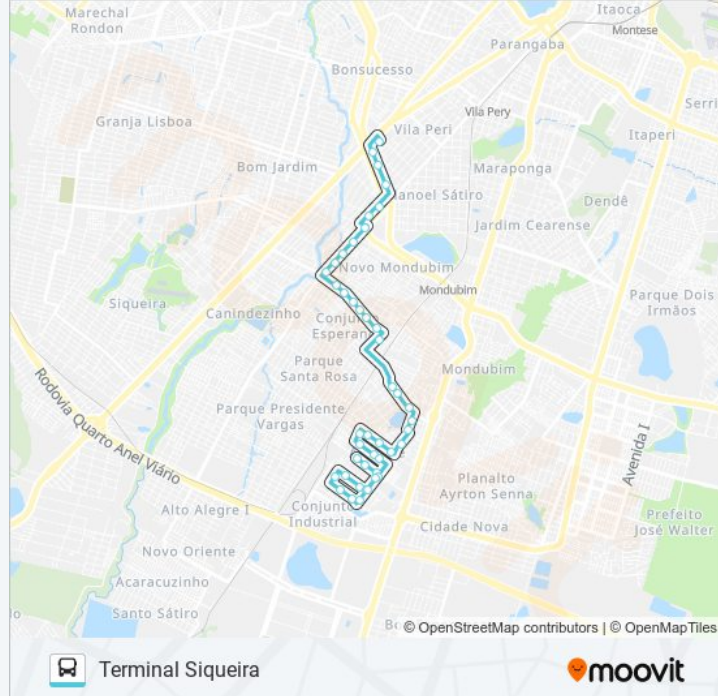

325 ARACAPÉ / SIQUEIRA

Aracapé

Use O App

A linha de ônibus 325 ARACAPÉ / SIQUEIRA | (Aracapé) tem 2 itinerários.

(1) Aracapé: 05:02 - 18:52(2) Terminal Siqueira: 04:30 - 19:50

Use o aplicativo do Moovit para encontrar a estação de ônibus da linha 325 ARACAPÉ / SIQUEIRA mais perto de você e descubra quando chegará a próxima linha de ônibus 325 ARACAPÉ / SIQUEIRA.

Rua Nossa Senhora Aparecida, 551 - Aracapé

Rua Nossa Senhora Aparecida, 1021 - Aracapé

Rua Nossa Senhora Aparecida | Empresa
Montenegro - Aracapé

Avenida C, 352 - Aracapé

Horários da linha de ônibus 325 ARACAPÉ / SIQUEIRA

Rua Raimundo Neri, S/N - Vila Peri

Os horários e os mapas do itinerário da linha de ônibus 325 ARACAPÉ / SIQUEIRA estão disponíveis, no formato PDF offline, no site: moovitapp.com. Use o [Moovit App](#) e viaje de transporte público por Fortaleza e Região! Com o Moovit você poderá ver os horários em tempo real dos ônibus, trem e metrô, e receber direções passo a passo durante todo o percurso!