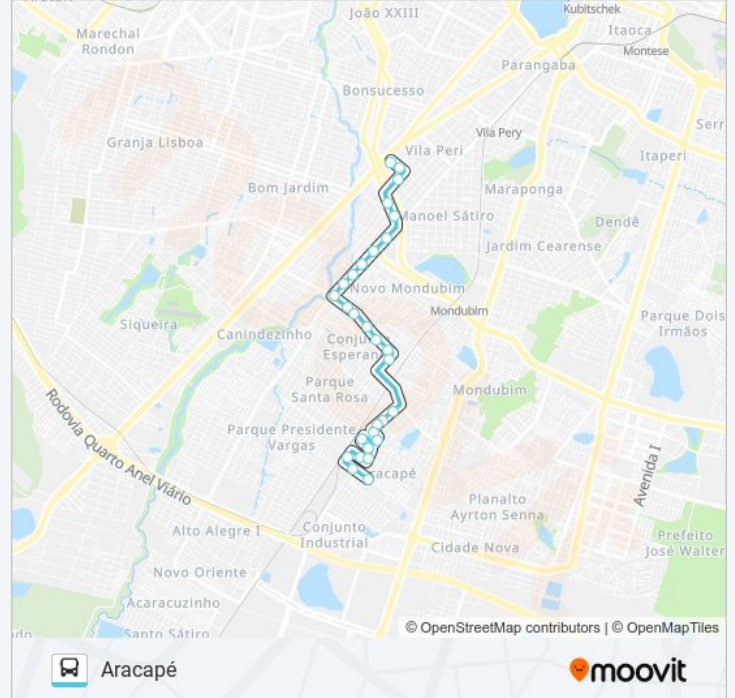

Rua Ana Brito, 1309 - Mondubim

Travessa São João Batista, 840 - Aracapé

Avenida C, 110 - Aracapé

Rua Miguel Arruda, 108 - Mondubim

Rua Miguel Aragão, 1401 - Aracapé

Início/Final De Linha | Seletivo (325/372/380) -
Aracapé

Sentido: Terminal Siqueira

44 pontos

[VER OS HORÁRIOS DA LINHA](#)

Início/Final De Linha | Seletivo (325/372/380) -
Aracapé

Rua Miguel De Aragão, 1069 - Mondubim

Rua Miguel Aragão, 849 - Mondubim

Rua Nossa Senhora Aparecida, 187 - Aracapé