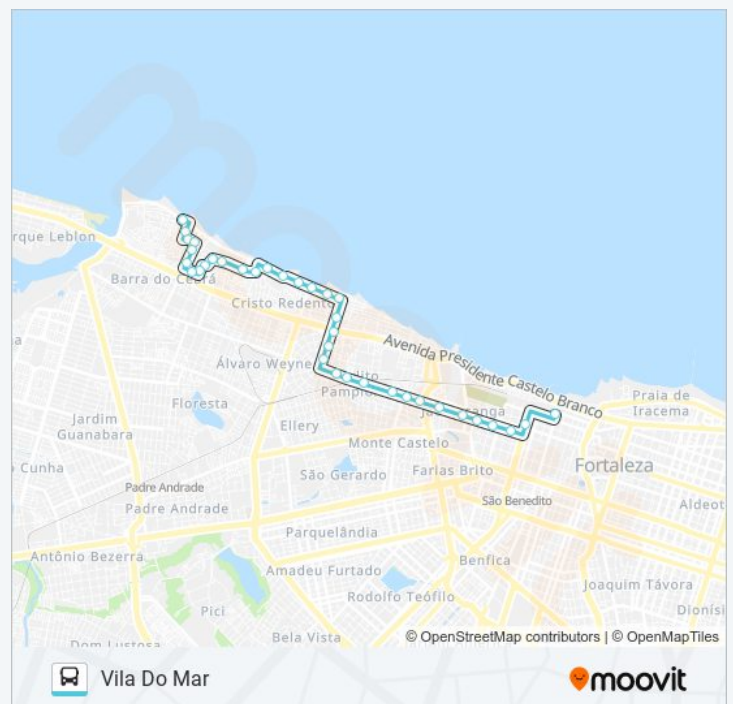

### Horários da linha de ônibus 110 VILA DO MAR / CENTRO

Tabela de horários sentido Vila Do Mar

domingo	06:28 - 22:19
segunda-feira	06:35 - 22:08
terça-feira	06:35 - 22:08
quarta-feira	06:35 - 22:08
quinta-feira	06:35 - 22:08
sexta-feira	06:35 - 22:08
sábado	Fora de Operação

### Informações da linha de ônibus 110 VILA DO MAR / CENTRO

**Sentido:** Vila Do Mar

**Paradas:** 36

**Duração da viagem:** 26 min

**Resumo da linha:**

Rua Francisco Calaça, 178 - Barra Do Ceará

Rua Grito De Alerta, 200 - Barra Do Ceará