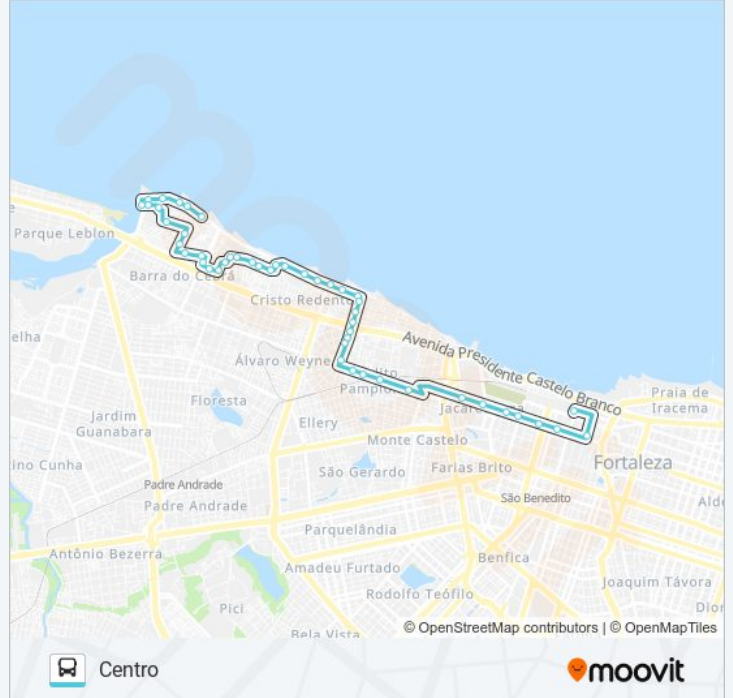

Ponto De Retorno | Seletivo (101/102/110/140) -

Centro

Rua General Sampaio | Estação Das Artes - Centro

### Sentido: Vila Do Mar

36 pontos

[VER OS HORÁRIOS DA LINHA](#)

Rua General Sampaio | Estação Das Artes - Centro

Avenida Imperador, 262 - Centro

Rua Guilherme Rocha | Ceja Professor Gilmar  
Maia De Sousa - Centro