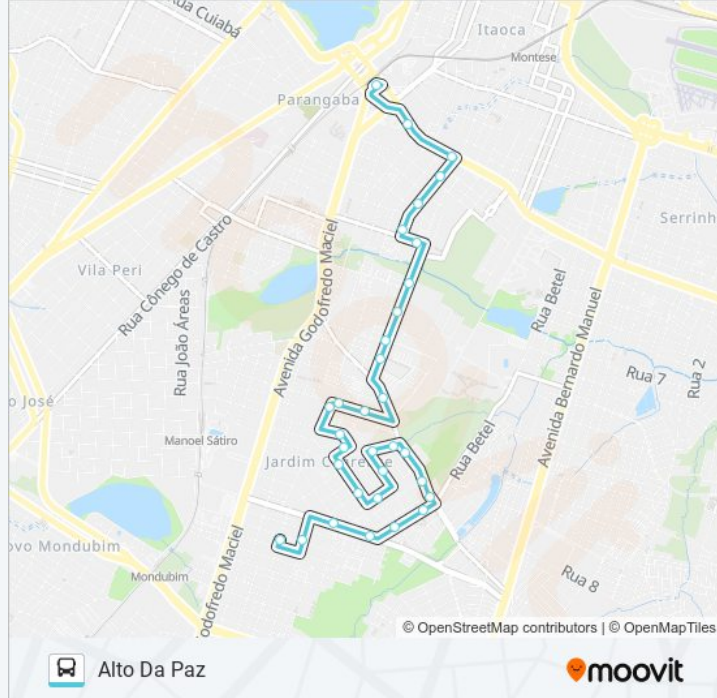

Sentido: Alto Da Paz

32 pontos

[VER OS HORÁRIOS DA LINHA](#)

Terminal Parangaba

Avenida Doutor Silas Munguba | Supermercado
Gbarbosa - Parangaba

Avenida Doutor Silas Munguba, 524 - Itaperi

Rua José Meneleu, 194 - Itaperi

Rua Dez, 275 - Jardim Cearense

Rua Dez, 567-625 - Jardim Cearense

Rua Holanda, 990 - Jardim Cearense

Rua Holanda, 1648 - Mondubim

Rua Holanda, 1670 - Mondubim

Rua Antônio Divino, 108 - Mondubim

Rua Antônio Divino, 304-374 - Mondubim

Rua Benjamim Brasil, 1275 - Mondubim

Rua Benjamim Brasil, 714a - Mondubim

Rua 26º Batalhão, 142-192 - Mondubim

Rua Gastão Justa | Posto De Saúde Pedro Celestino Romero - Mondubim

Sentido: Terminal Parangaba

31 pontos

[VER OS HORÁRIOS DA LINHA](#)

Rua Gastão Justa | Posto De Saúde Pedro Celestino Romero - Mondubim

Rua Gastão Justa | Residencial East Point - Mondubim

Rua Benjamim Brasil, 554 - Mondubim

Rua Benjamim Brasil, 712a - Mondubim