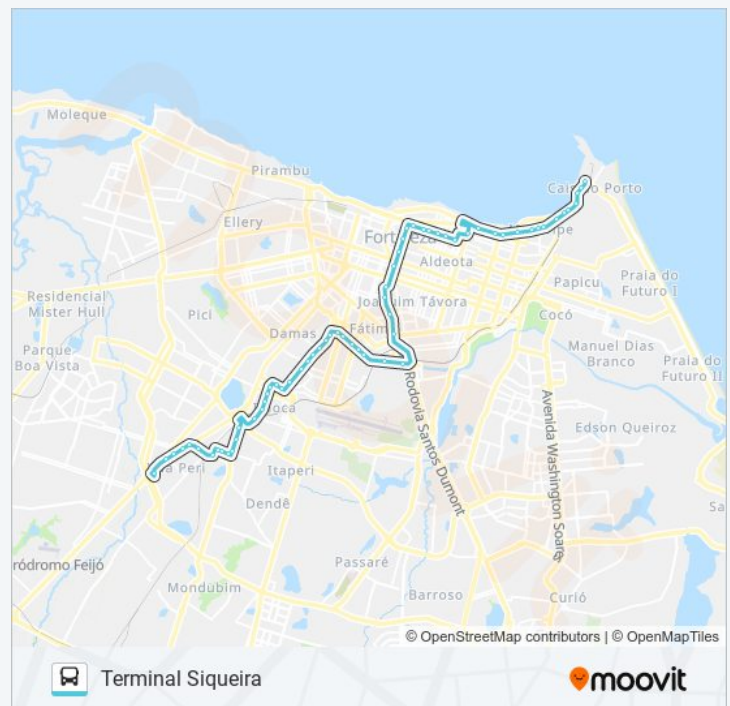

078 SIQUEIRA / MUCURIBE / ED

Mucuripe

Use O App

A linha de ônibus 078 SIQUEIRA / MUCURIBE / ED | (Mucuripe) tem 2 itinerários.

(1) Mucuripe: 05:00 - 23:17(2) Terminal Siqueira: 06:02 - 23:17

Use o aplicativo do Moovit para encontrar a estação de ônibus da linha 078 SIQUEIRA / MUCURIBE / ED mais perto de você e descubra quando chegará a próxima linha de ônibus 078 SIQUEIRA / MUCURIBE / ED.

Rua Almirante Jaceguai | Centro Dragão Do Mar De Arte E Cultura - Praia De Iracema

Avenida Almirante Barroso, 500 - Praia De

Iracema

Avenida Almirante Barroso, 772 - Praia De Iracema

Avenida Historiador Raimundo Girão, 363 - Praia De Iracema

sábado

Fora de Operação

Informações da linha de ônibus 078 SIQUEIRA / MUCURIFE / ED

Sentido: Terminal Siqueira

Paradas: 63

Duração da viagem: 59 min

Resumo da linha:

Avenida Aguanambi | Departamento De Homicídios E Proteção À Pessoa - Fátima

Avenida Borges De Melo | Eemti Jenny Gomes - Aeroporto

Avenida Borges De Melo, 780 | Centro Integrado De Segurança Pública - Aeroporto

Avenida Borges De Melo | Rodoviária João Thomé - Fátima

Avenida Borges De Melo, 1540a - Fátima