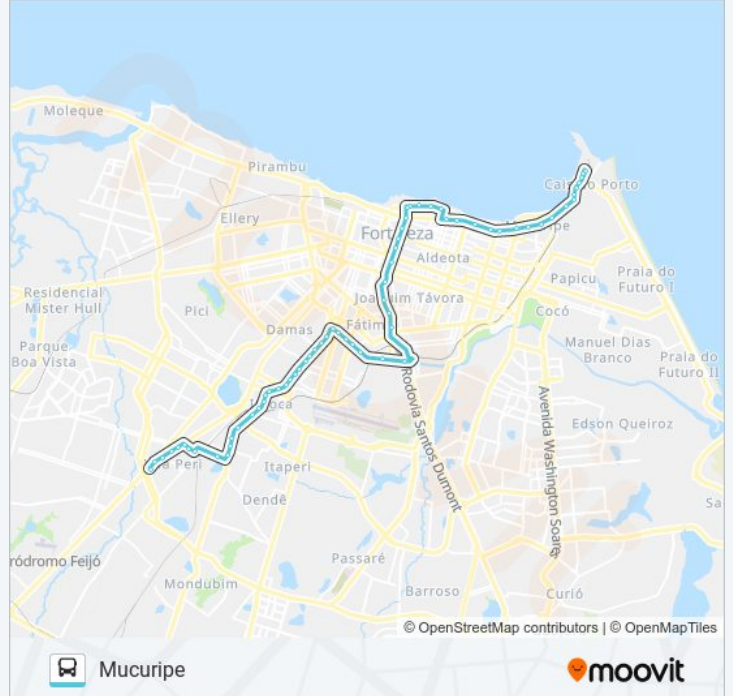

Avenida Aguanambi, S/N - José Bonifácio

Avenida Dom Manuel, 1283 - Centro

Avenida Dom Manuel, 821 - Centro

Avenida Dom Manuel, 615 - Centro

Avenida Dom Manuel, 289 - Centro

Avenida Dom Manuel | Seletivo (073/077/078) - Centro

Rua Almirante Jaceguai | Centro Dragão Do Mar De Arte E Cultura - Praia De Iracema

Avenida Almirante Barroso, 500 - Praia De

Iracema

Avenida Almirante Barroso, 772 - Praia De Iracema

Avenida Historiador Raimundo Girão, 363 - Praia De Iracema

Avenida Historiador Raimundo Girão | Porto De Iracema Residence - Meireles

Avenida Monsenhor Tabosa, 1160 - Meireles

Avenida Monsenhor Tabosa | Ideal Clube - Meireles

Avenida Da Abolição, 2026 - Meireles

Avenida Da Abolição, 4290 - Mucuripe

Avenida Vicente De Castro | Estação Iate - Cais Do Porto

Avenida Vicente De Castro | Morro Santa Terezinha - Cais Do Porto

Avenida Vicente De Castro, 374-406 - Cais Do Porto