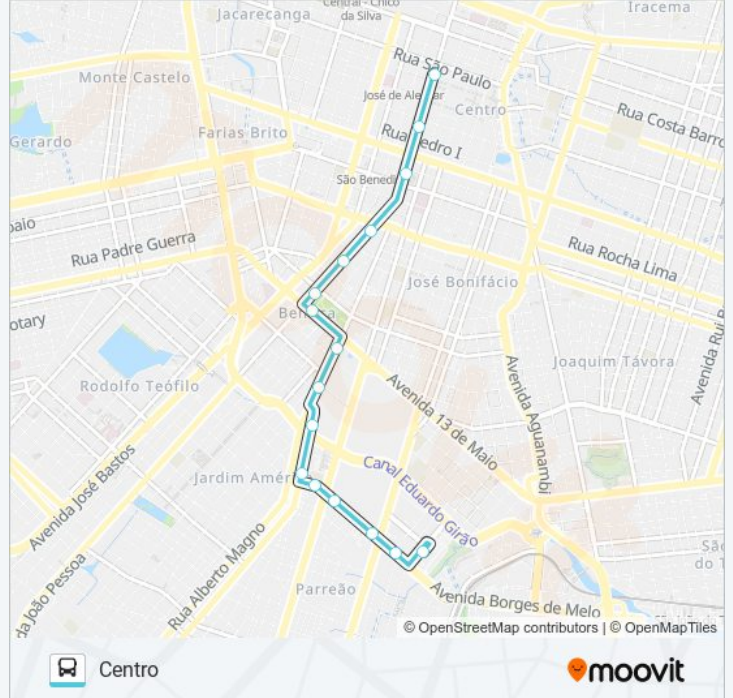

014 AGUANAMBI / RODOVIÁRIA II

Centro

Use O App

A linha de ônibus 014 AGUANAMBI / RODOVIÁRIA II | (Centro) tem 2 itinerários.

(1) Centro: 05:10 - 21:50 (2) Rodoviária: 05:25 - 22:13

Use o aplicativo do Moovit para encontrar a estação de ônibus da linha 014 AGUANAMBI / RODOVIÁRIA II mais perto de você e descubra quando chegará a próxima linha de ônibus 014 AGUANAMBI / RODOVIÁRIA II.

Sentido: Centro

16 pontos

[VER OS HORÁRIOS DA LINHA](#)

Início / Final De Linha | Seletivo (014) - Fátima

Avenida Borges De Melo, 1540a - Fátima

Avenida Borges De Melo | Aquartelamento
General Tibúrcio - FátimaAvenida Borges De Melo | Aquartelamento
General Tibúrcio - FátimaAvenida Borges De Melo, 104-128 - Jardim
AméricaRua Jorge Dumar | Eeep Paulo VI - Jardim
AméricaRua Jorge Dumar | Posto De Saúde Dr Luís Costa -
BenficaRua Marechal Deodoro | Estádio Presidente Vargas
- BenficaRua Marechal Deodoro | Ifce - Campus Fortaleza -
BenficaAvenida Treze De Maio | Ufc - Centro De
Humanidades - BenficaAvenida Da Universidade | Seletivo
(012/014/077/302/310/316/389/502) - Benfica

Avenida Da Universidade, 2361 - Benfica

Avenida Da Universidade | Colégio Adventista
Paulo César Afonso - BenficaRua General Sampaio | Seletivo
(012/014/070/302/355/389/390) - Centro

Rua General Sampaio | Shopping Camelo - Centro

Informações da linha de ônibus 014 AGUANAMBI / RODOVIÁRIA II**Sentido:** Centro**Paradas:** 16**Duração da viagem:** 12 min**Resumo da linha:**

Sentido: Rodoviária

17 pontos

[VER OS HORÁRIOS DA LINHA](#)