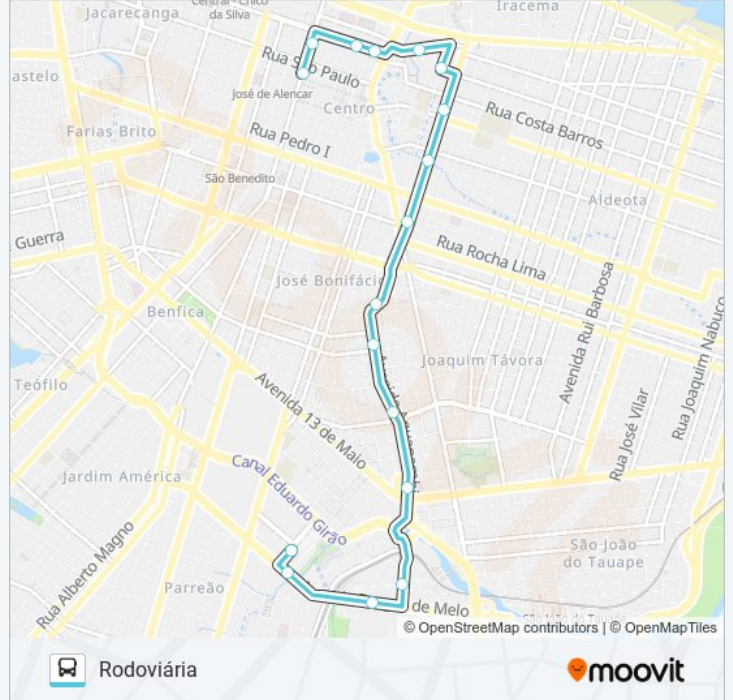

014 AGUANAMBI / RODOVIÁRIA II

Centro

Use O App

A linha de ônibus 014 AGUANAMBI / RODOVIÁRIA II | (Centro) tem 2 itinerários.

(1) Centro: 05:10 - 21:50 (2) Rodoviária: 05:25 - 22:13

Use o aplicativo do Moovit para encontrar a estação de ônibus da linha 014 AGUANAMBI / RODOVIÁRIA II mais perto de você e descubra quando chegará a próxima linha de ônibus 014 AGUANAMBI / RODOVIÁRIA II.

Informações da linha de ônibus 014 AGUANAMBI / RODOVIÁRIA II**Sentido:** Centro**Paradas:** 16**Duração da viagem:** 12 min**Resumo da linha:**

Sentido: Rodoviária

17 pontos

[VER OS HORÁRIOS DA LINHA](#)

Avenida Borges De Melo, 780 | Centro Integrado De Segurança Pública - Aeroporto

Avenida Borges De Melo | Rodoviária João Thomé - Fátima

Horários da linha de ônibus 014 AGUANAMBI / RODOVIÁRIA II

Tabela de horários sentido Rodoviária

Sentido: Rodoviária

Paradas: 17

Duração da viagem: 16 min

Resumo da linha:

Os horários e os mapas do itinerário da linha de ônibus 014 AGUANAMBI / RODOVIÁRIA II estão disponíveis, no formato PDF offline, no site: moovitapp.com. Use o [Moovit App](#) e viaje de transporte público por Fortaleza e Região! Com o Moovit você poderá ver os horários em tempo real dos ônibus, trem e metrô, e receber direções passo a passo durante todo o percurso!