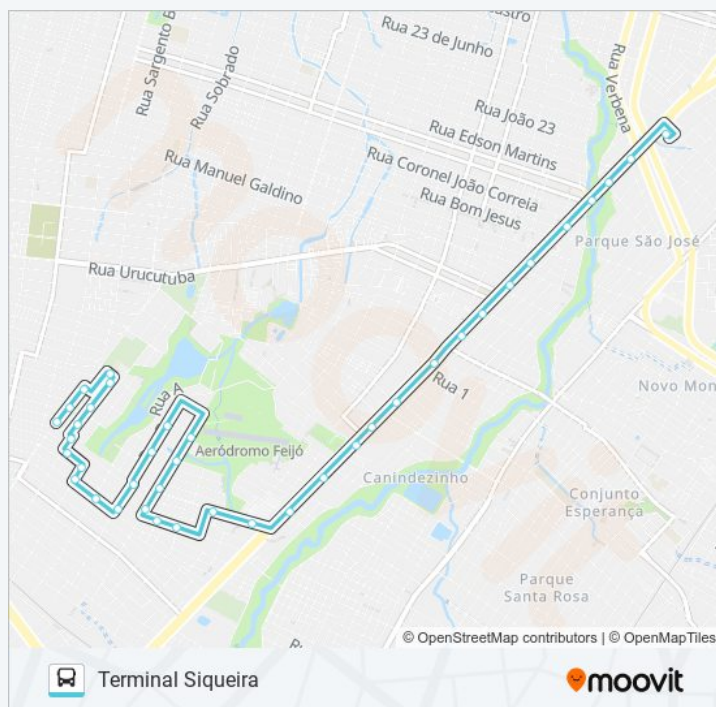

Avenida General Osório De Paiva, 4237 -

## Informações da linha de ônibus 383 PARQUE SÃO JOÃO / SIQUEIRA

**Sentido:** Terminal Siqueira

**Paradas:** 39

**Duração da viagem:** 24 min

**Resumo da linha:**

Canindezinho

Avenida General Osório De Paiva, 4089 -  
Canindezinho

Avenida General Osório De Paiva, 3999-4061 -  
Parque São José

Avenida General Osório De Paiva, 3531 - Parque  
São José

Terminal Siqueira

Os horários e os mapas do itinerário da linha de ônibus 383 PARQUE SÃO JOÃO / SIQUEIRA estão disponíveis, no formato PDF offline, no site: [moovitapp.com](https://moovitapp.com). Use o Moovit App e viaje de transporte público por Fortaleza e Região! Com o Moovit você poderá ver os horários em tempo real dos ônibus, trem e metrô, e receber direções passo a passo durante todo o percurso!