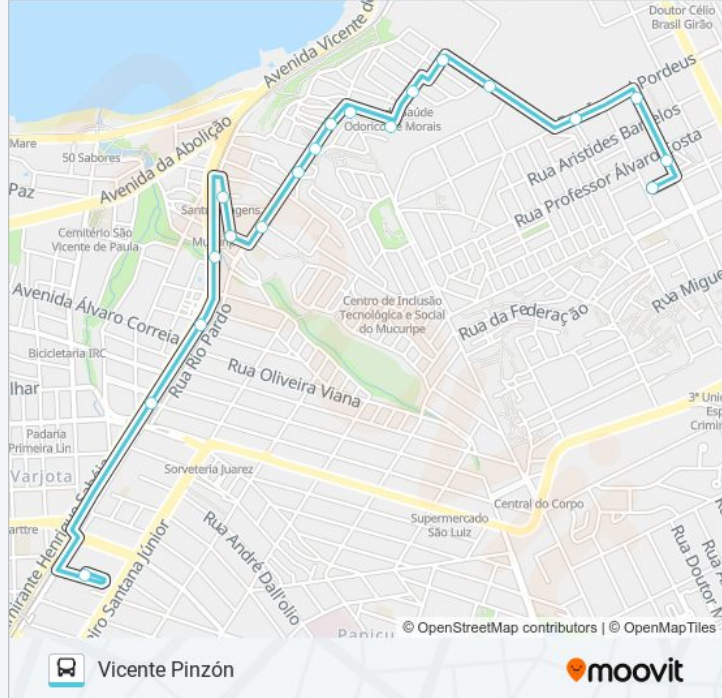

Início/Final De Linha | Seletivo (913) - Vicente Pinzon

Início/Final De Linha | Seletivo (814) - Vicente Pinzon

Os horários e os mapas do itinerário da linha de ônibus 814 CASTELO ENCANTADO / PAPICU estão disponíveis, no formato PDF offline, no site: moovitapp.com. Use o [Moovit App](#) e viaje de transporte público por Fortaleza e Região! Com o Moovit você poderá ver os horários em tempo real dos ônibus, trem e metrô, e receber direções passo a passo durante todo o percurso!

[Sobre o Moovit](#) • [Soluções MaaS](#) • [Países atendidos](#) • [Comunidade Mooviter](#)

© 2024 Moovit - Todos os direitos reservados

Confira os horários de chegada em tempo real!