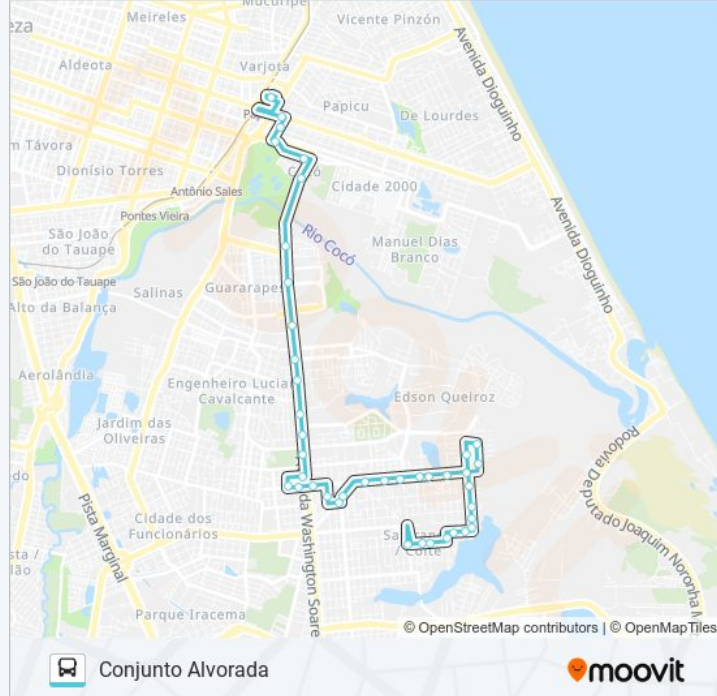

Avenida Edilson Brasil Soares | Residencial San Pedro - Sapiranga

Avenida Edilson Brasil Soares, S/N - Sapiranga

Rua Doutor Paulo Marcelo 2860

Rua Paulo Marcelo, 2600

Rua Doutor Correia Lima, 1210

Rua Doutor Corrêa Lima, S/N - Sapiranga

Rua Doutor Corrêa Lima, S/N - Sapiranga

Rua Doutor Corrêa Lima | Villa Amazon - Sapiranga

Rua Doutor Corrêa Lima, S/N - Sapiranga

Rua Tabelião Joaquim Coelho, S/N - Sapiranga

Rua Tabelião Joaquim Coelho, S/N - Sapiranga

Travessa Euclídes Onófre De Souza, S/N - Sapiranga

Rua Euclídes Onófre De Souza, 1705 - Sapiranga

Rua Euclídes Onófre De Souza | Centro De Semiliberdade Mártir Francisca - Sapiranga

Início/Final De Linha | Seletivo (610/625/820) - Sapiranga

Sentido: Terminal Papicu

27 pontos

**Horários da linha de ônibus 820 CONJUNTO
ALVORADA / PAPICU**

Início/Final De Linha | Seletivo (610/625/820) - Sapiranga

Rua Euclídes Onófre De Souza, 1295 - Sapiranga

Rua Sandra Gentil, S/N - Sapiranga