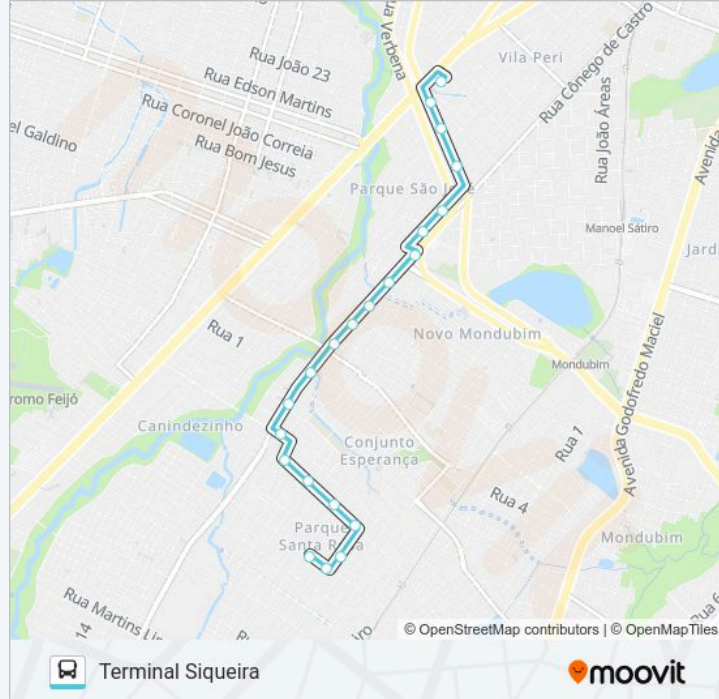

329 PARQUE SANTA ROSA / SIQ...

Parque Santa Rosa

Use O App

A linha de ônibus 329 PARQUE SANTA ROSA / SIQUEIRA | (Parque Santa Rosa) tem 2 itinerários.

(1) Parque Santa Rosa: 05:19 - 23:43(2) Terminal Siqueira: 05:00 - 23:25

domingo	05:00 - 23:18
segunda-feira	05:00 - 23:25
terça-feira	05:00 - 23:25
quarta-feira	05:00 - 23:25
quinta-feira	05:00 - 23:25
sexta-feira	05:00 - 23:25
sábado	05:00 - 23:16

Informações da linha de ônibus 329 PARQUE SANTA ROSA / SIQUEIRA

Sentido: Terminal Siqueira

Paradas: 21

Duração da viagem: 13 min

Resumo da linha:

Rua Dom Xisto Albano, 1765 - Parque São José

Rua Raimundo Neri, 252 - Vila Peri

Rua Raimundo Neri | Exceto (346) - Vila Peri

Rua Raimundo Neri, S/N - Vila Peri

Terminal Siqueira

Os horários e os mapas do itinerário da linha de ônibus 329 PARQUE SANTA ROSA / SIQUEIRA estão disponíveis, no formato PDF offline, no site: moovitapp.com. Use o Moovit App e viaje de transporte público por Fortaleza e Região! Com o Moovit você poderá ver os horários em tempo real dos ônibus, trem e metrô, e receber direções passo a passo durante todo o percurso!