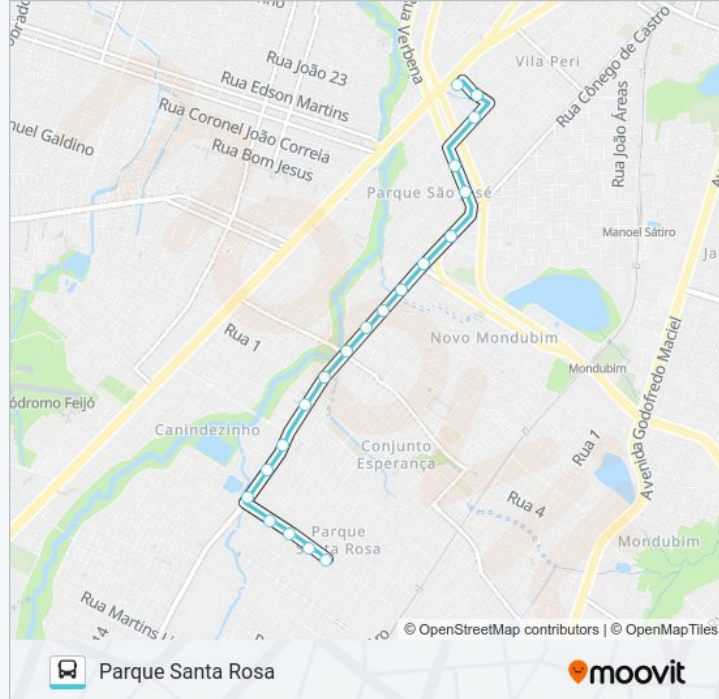

Horários da linha de ônibus 329 PARQUE SANTA ROSA / SIQUEIRA

Tabela de horários sentido Parque Santa Rosa

domingo	05:19 - 23:37
segunda-feira	05:19 - 23:43
terça-feira	05:19 - 23:43
quarta-feira	05:19 - 23:43
quinta-feira	05:19 - 23:43
sexta-feira	05:19 - 23:43
sábado	05:19 - 23:37

Informações da linha de ônibus 329 PARQUE SANTA ROSA / SIQUEIRA**Sentido:** Parque Santa Rosa**Paradas:** 20**Duração da viagem:** 12 min**Resumo da linha:**

Início/Final De Linha | Seletivo (329) - Parque Santa Rosa

Sentido: Terminal Siqueira

21 pontos

[VER OS HORÁRIOS DA LINHA](#)

Início/Final De Linha | Seletivo (329) - Parque Santa Rosa

Rua Tulipa Negra, 1632 - Parque Santa Rosa

Rua Francisco Almeida, 839 - Parque Santa Rosa

Sentido: Terminal Siqueira

Paradas: 21

Duração da viagem: 13 min

Resumo da linha:

Rua Dom Xisto Albano, 1765 - Parque São José

Rua Raimundo Neri, 252 - Vila Peri

Rua Raimundo Neri | Exceto (346) - Vila Peri