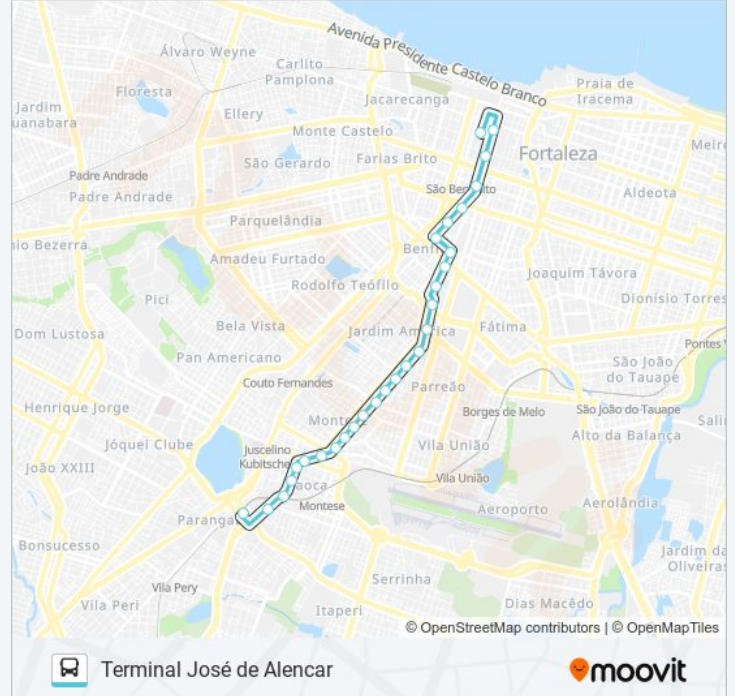

**Sentido: Terminal José de Alencar**

28 pontos

[VER OS HORÁRIOS DA LINHA](#)

Terminal Parangaba

Rua Germano Franck | Condomínio Parque  
Morabem - Parangaba

Rua Germano Franck, 115 - Itaoca

Rua Almirante Rubim, 1649 - Itaóca

Rua Jorge Dumar | Posto De Saúde Dr Luís Costa - Benfica

Rua Marechal Deodoro | Estádio Presidente Vargas - Benfica

Rua Marechal Deodoro | Ifce - Campus Fortaleza - Benfica

Rua Marechal Deodoro | Eefm Figueiredo Correia - Benfica

Rua General Sampaio | Shopping Camelo - Centro

Rua General Sampaio | Shopping Central - Centro

Terminal José De Alencar

### Sentido: Terminal Parangaba

29 pontos

[VER OS HORÁRIOS DA LINHA](#)

Terminal José De Alencar

Rua Meton De Alencar | Vila Das Artes - Centro

Rua Senador Pompeu | Instituto Doutor José Frotta - Centro

Rua Senador Pompeu, 2082 - Benfica