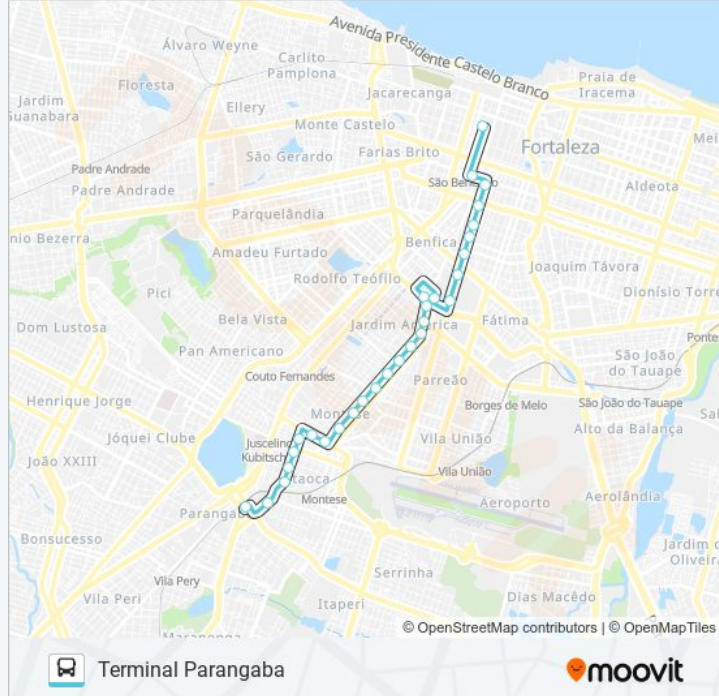

**Sentido: Terminal José de Alencar**

28 pontos

[VER OS HORÁRIOS DA LINHA](#)

Terminal Parangaba

Rua Germano Franck | Condomínio Parque  
Morabem - Parangaba

Rua Germano Franck, 115 - Itaoca

Rua Almirante Rubim, 1649 - Itaóca

Rua Alberto Magno, 1180-1390 - Montese

Rua Barão De Sobral, 470 - Montese

Rua Barão De Sobral, 624 - Montese

Rua Barão De Canindé, 1226 - Montese

Rua Barão De Canindé, 1380 - Montese

Rua Barão De Canindé, 1646 - Itaoca

Rua Barão De Canindé, 466 - Itaoca

Rua Germano Franck, 380 - Parangaba

Terminal Parangaba

Os horários e os mapas do itinerário da linha de ônibus 401 PARANGABA / MONTESE / CENTRO estão disponíveis, no formato PDF offline, no site: [moovitapp.com](https://moovitapp.com). Use o [Moovit App](#) e viaje de transporte público por Fortaleza e Região! Com o Moovit você poderá ver os horários em tempo real dos ônibus, trem e metrô, e receber direções passo a passo durante todo o percurso!