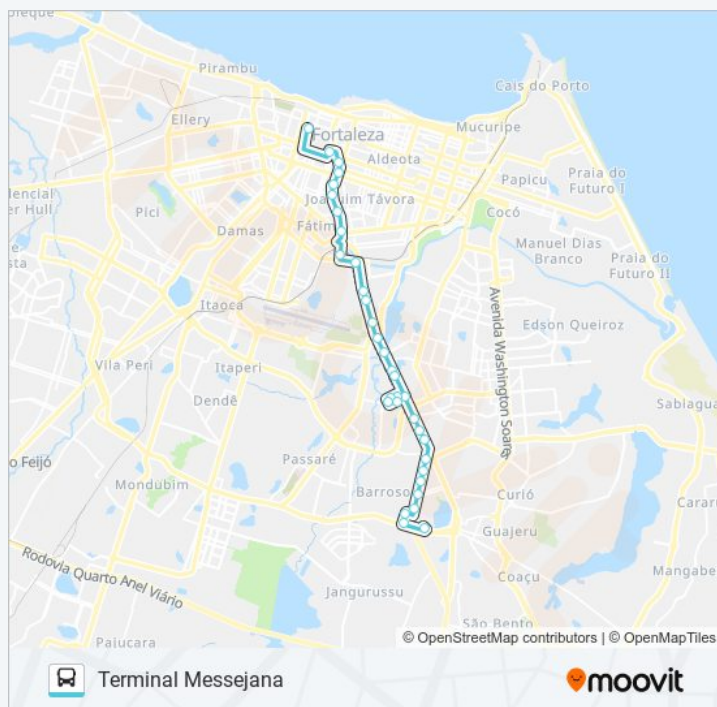

Rodovia Br-116, S/N - Cajazeiras

Rodovia Br-116, S/N - Barroso

Posto Br - Barroso

Rodovia Br-116, S/N - Barroso

Rua Mucambinho, S/N - Barroso

Rua Mucambinho | Residencial Real Park - Barroso

Terminal Messejana

Informações da linha de ônibus 665 CORUJÃO / MESSEJANA / CENTRO

Sentido: Terminal Messejana

Paradas: 33

Duração da viagem: 31 min

Resumo da linha:

Os horários e os mapas do itinerário da linha de ônibus 665 CORUJAO /