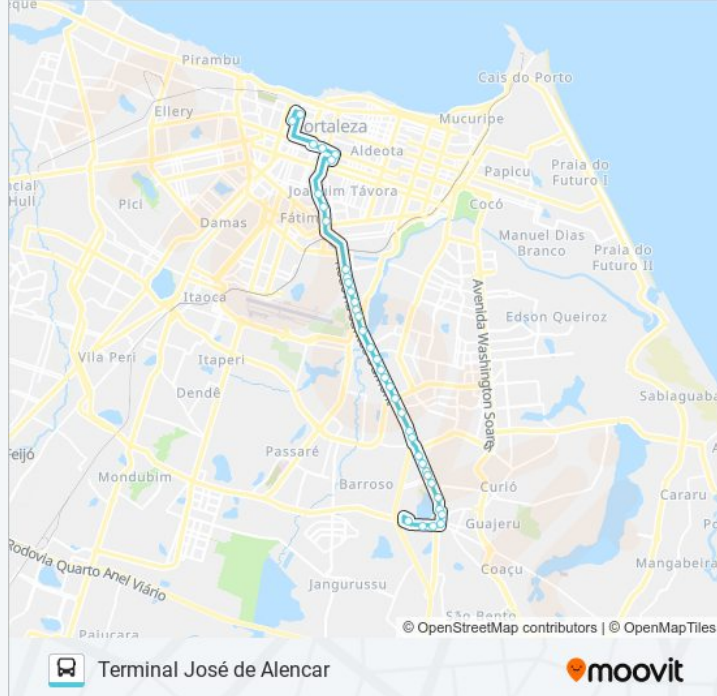

Rodovia Br-116, 7355 - Cidade Dos Funcionários

Rodovia Br-116, S/N - Jardim Das Oliveiras

Rodovia Br-116, S/N - Aerolândia

Rodovia Br-116, S/N - Aerolândia

Rodovia Br-116, S/N - Aerolândia

Rodovia Br-116, 6005 - Aerolândia

Rodovia Br-116 | Praça Da Aerolândia - Aerolândia

Rodovia Br-116 | Mercado Da Aerolândia - Alto Da Balança

Rodovia Br-116, 5239 - Alto Da Balança

Rodovia Br-116 | Magna Locações - Alto Da Balança

Avenida Aguanambi, 1733 - Fátima

Avenida Aguanambi | Pão De Açúcar - Fátima

Avenida Aguanambi, 951-953 - Fátima

Rua Rocha Lima, 248 - Centro

Rua Dona Leopoldina, S/N - Centro

Avenida Heráclito Graça | Hospital Luís França - Centro

Terminal Sagrado Coração De Jesus

Rua General Sampaio I (Seletivo 308/316/374/385) - Centro

Terminal José De Alencar

Sentido: Terminal Messejana

33 pontos

[VER OS HORÁRIOS DA LINHA](#)

Terminal José De Alencar

Terminal Sagrado Coração De Jesus