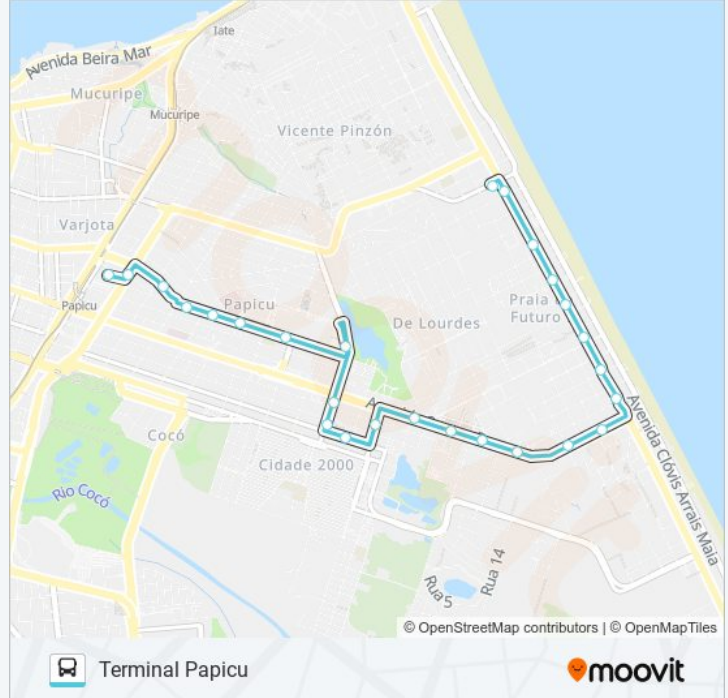

Sentido: Terminal Papicu

26 pontos

[VER OS HORÁRIOS DA LINHA](#)

Rua Renato Braga, 636 - Praia Do Futuro I

Avenida Dioguinho, 1740 - Praia Do Futuro I

Avenida Dioguinho, 395 - Praia Do Futuro I

Avenida Dioguinho, 695 - Praia Do Futuro I

Informações da linha de ônibus 813 PRAIA DO FUTURO / PAPICU / ED**Sentido:** Terminal Papicu**Paradas:** 26**Duração da viagem:** 19 min**Resumo da linha:**

Rua Prisco Bezerra | Shopping Riomar Fortaleza - Papicu

Rua Professor Sila Ribeiro, 696 - Papicu

Avenida Engenheiro Santana Júnior | Sam's Club - Papicu

Terminal Papicu | Plataforma B

Sentido: Vicente Pinzón

29 pontos

[VER OS HORÁRIOS DA LINHA](#)

Terminal Papicu | Plataforma B

Rua Manuel Queirós, 533 - Manuel Dias Branco

Rua Manuel Queirós, 279-457 - Manuel Dias Branco

Avenida Santos Dumont, 7480-7500 - Manuel Dias Branco

Avenida Santos Dumont | Fanor - Manuel Dias Branco

Horários da linha de ônibus 813 PRAIA DO FUTURO / PAPICU / ED