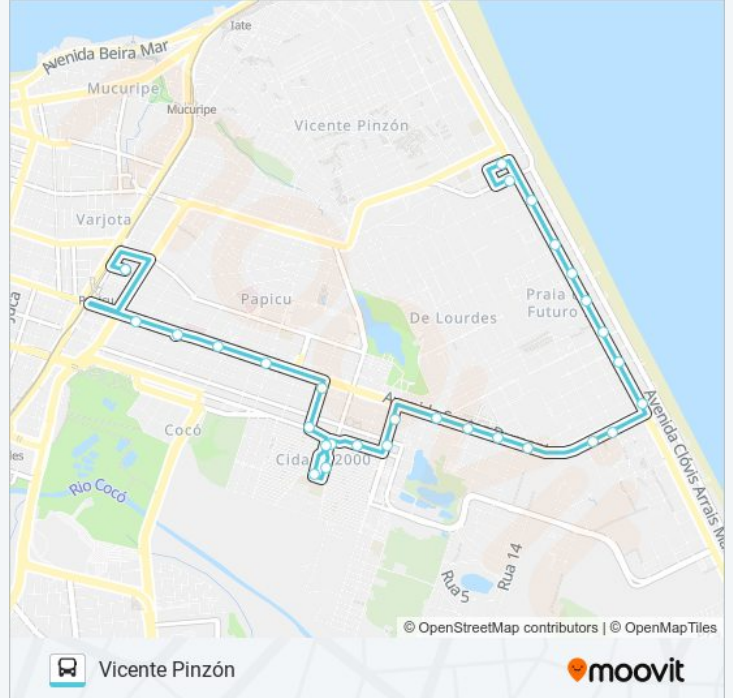

Sentido: Terminal Papicu

26 pontos

[VER OS HORÁRIOS DA LINHA](#)

Rua Renato Braga, 636 - Praia Do Futuro I

Avenida Dioguinho, 1740 - Praia Do Futuro I

Avenida Dioguinho, 395 - Praia Do Futuro I

Avenida Dioguinho, 695 - Praia Do Futuro I

Avenida Santos Dumont, 3916 - Praia Do Futuro

Avenida Santos Dumont, 8817 - Praia Do Futuro

Avenida Dioguinho | Praça 31 De Março - Praia Do Futuro

Avenida Dioguinho, 2973-3109 - Praia Do Futuro

Avenida Dioguinho | Marazul Clube De Praia - Praia Do Futuro I

Avenida Dioguinho, 920 - Praia Do Futuro I

Avenida Dioguinho, 695 - Praia Do Futuro I

Avenida Dioguinho, 2119 - Praia Do Futuro I

Avenida Dioguinho | Hotel Praia Do Futuro - Praia Do Futuro I

Rua Coronel José Aurélio Câmara, 250 - Vicente Pinzon

Rua Renato Braga, 636 - Praia Do Futuro I

Os horários e os mapas do itinerário da linha de ônibus 813 PRAIA DO FUTURO / PAPICU / ED estão disponíveis, no formato PDF offline, no site: moovitapp.com. Use o [Moovit App](#) e viaje de transporte público por Fortaleza e Região! Com o Moovit você poderá ver os horários em tempo real dos ônibus, trem e metrô, e receber direções passo a passo durante todo o percurso!