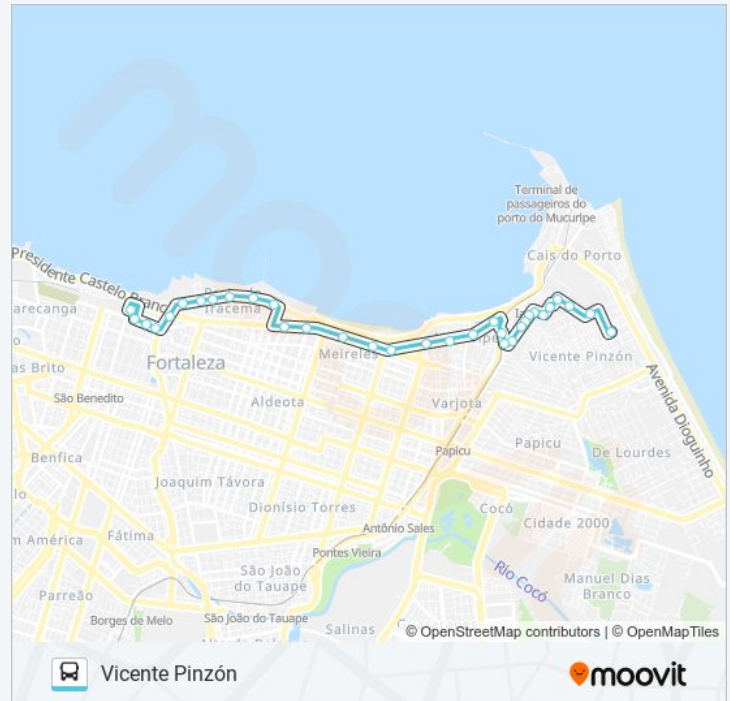

Avenida Dos Jangadeiros, 486 - Vicente Pinzón

Avenida Dos Jangadeiros, 650 - Vicente Pinzón

Rua Juvêncio Vasconcelos, 270 - Vicente Pinzón

Rua Juvêncio Vasconcelos, 59 - Mucuripe

Avenida Da Abolição | Igreja Nossa Senhora Da Saúde - Mucuripe

Rua Sete De Abril, 229 - Cais Do Porto

Rua José Setúbal Pessoa, 396 - Cais Do Porto

Rua Ismael Pordeus, 677 - Vicente Pinzón

Início/Final De Linha | Seletivo (077, 907, 908) - Vicente Pinzon

**Paradas: 33**

**Duração da viagem: 23 min**

**Resumo da linha:**

Os horários e os mapas do itinerário da linha de ônibus 907 CASTELO ENCANTADO / CENTRO / SP1 estão disponíveis, no formato PDF offline, no site: [moovitapp.com](https://moovitapp.com). Use o [Moovit App](#) e viaje de transporte público por Fortaleza e Região! Com o Moovit você poderá ver os horários em tempo real dos ônibus, trem e metrô, e receber direções passo a passo durante todo o