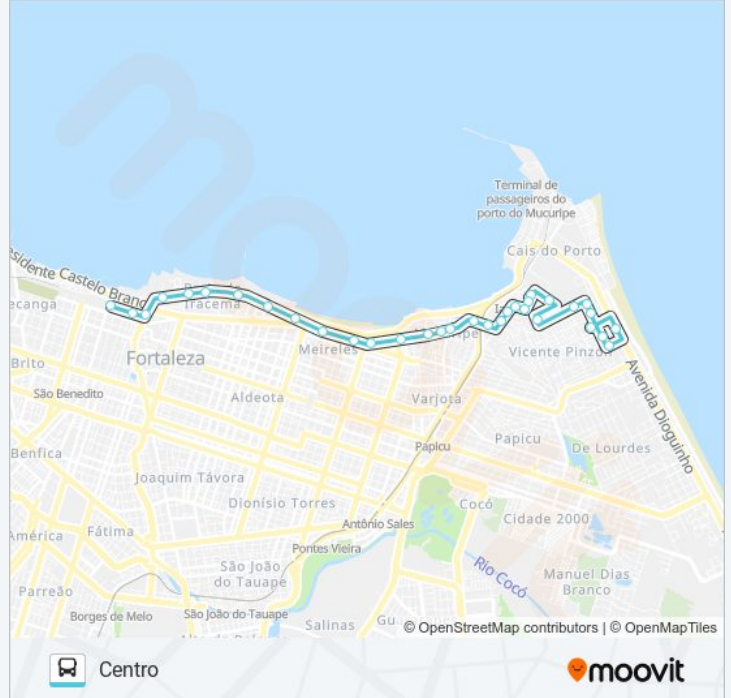

Avenida Da Abolição | Clube Náutico Atlético Cearense - Meireles

Avenida Da Abolição, 2456 - Meireles

Avenida Da Abolição, 2011-2017 - Meireles

Avenida Historiador Raimundo Girão, 1215 - Meireles

Avenida Historiador Raimundo Girão | Aterro Da Praia De Iracema - Meireles

Avenida Historiador Raimundo Girão | Portal Da Praia Hotel - Praia De Iracema

Avenida Almirante Barroso | Fortpraia Hotel - Praia De Iracema

Avenida Almirante Barroso, 501 - Praia De Iracema

Avenida Pessoa Anta | Controladoria Geral De Disciplina Dos Órgãos De Segurança Pública - Centro

Mercado Central - Centro

Rua Doutor João Moreira | Passeio Público - Centro

Rua Doutor João Moreira | Centro De Turismo Do Ceará - Centro

### Sentido: Vicente Pinzón

33 pontos

[VER OS HORÁRIOS DA LINHA](#)

Rua Doutor João Moreira | Centro De Turismo Do Ceará - Centro

Rua Senador Pompeu | Sefaz - Centro

Rua Castro E Silva, 166 - Centro

Rua Castro E Silva, 31 - Centro