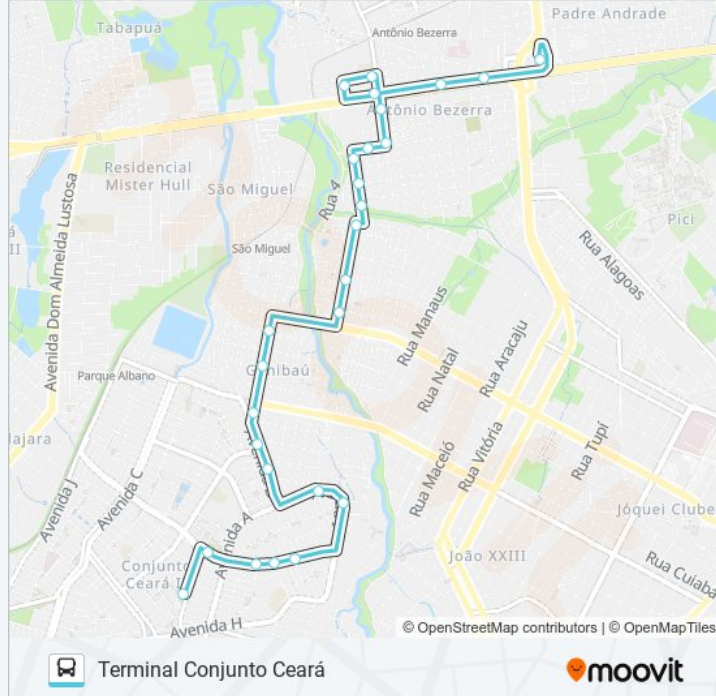

Rua Hipólito Pamplona | Terminal Rodoviário Antônio Bezerra - Antônio Bezerra

Rua Vicente De Paula | Escola Municipal Joaquim Nogueira - Antônio Bezerra

Rua Padre Perdigão Sampaio, 494 - Antônio Bezerra

Informações da linha de ônibus 015 CONJUNTO CEARÁ / ANTÔNIO BEZERRA I

Sentido: Terminal Conjunto Ceará

Paradas: 27

Duração da viagem: 20 min

Resumo da linha:

Rua Professor Virgílio De Moraes, 38 - Autran Nunes

Avenida D, 1250a - Conjunto Ceará I

Centro Pedagógico Osmar Nogueira - Conjunto Ceará I

Avenida I, 1948 - Conjunto Ceará I

Cras Genibaú - Conjunto Ceará I

Avenida Ministro Albuquerque Lima, 1435 - Conjunto Ceará I

Avenida Ministro Albuquerque Lima, 1213 - Conjunto Ceará I

Avenida Ministro Albuquerque Lima, 1113 - Conjunto Ceará I

Pólo De Lazer - Conjunto Ceará I

Terminal Conjunto Ceará

Os horários e os mapas do itinerário da linha de ônibus 015 CONJUNTO CEARÁ / ANTÔNIO BEZERRA I estão disponíveis, no formato PDF offline, no site: moovitapp.com. Use o [Moovit App](#) e viaje de transporte público por Fortaleza e Região! Com o Moovit você poderá ver os horários em tempo real dos ônibus, trem e metrô, e receber direções passo a passo durante todo o percurso!