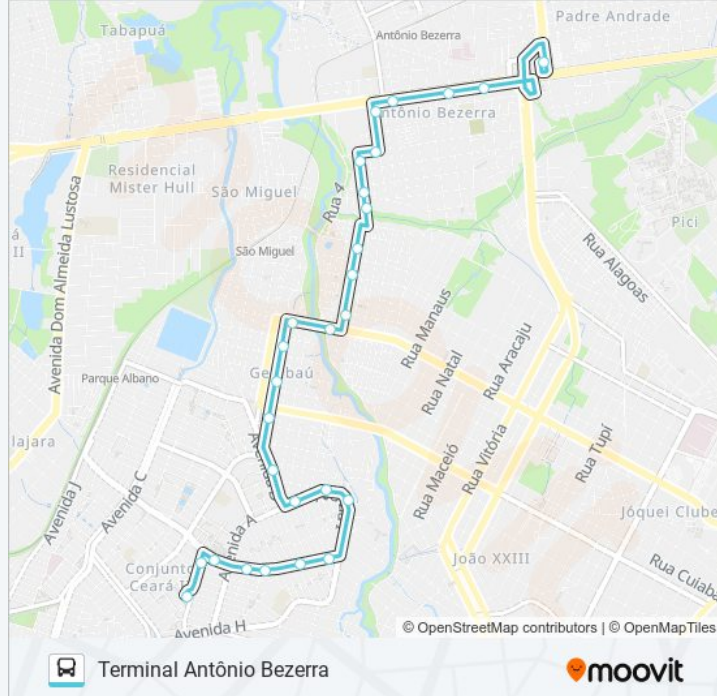

**Informações da linha de ônibus 015 CONJUNTO
CEARÁ / ANTÔNIO BEZERRA I****Sentido:** Terminal Antônio Bezerra**Paradas:** 28**Duração da viagem:** 19 min**Resumo da linha:**

Rua Professor Virgílio De Moraes, 355 - Autran Nunes

Rua Professor Virgílio De Moraes, 123 - Autran Nunes

Rua Hipólito Pamplona, 739 - Antônio Bezerra

Rua Hipólito Pamplona, 639 - Antônio Bezerra

Rua Hipólito Pamplona, 343 - Antônio Bezerra

Rua Coronel Joaquim Franklin, 940 - Antônio Bezerra

Rua Salgado Filho, 272 - Antônio Bezerra

Avenida Mister Hull, 5556 - Antônio Bezerra

Avenida Mister Hull, 5129 - Antônio Bezerra

Avenida Mister Hull, 4873 - Antônio Bezerra

Terminal Antônio Bezerra

Sentido: Terminal Conjunto Ceará

27 pontos

[VER OS HORÁRIOS DA LINHA](#)

Terminal Antônio Bezerra

Avenida Mister Hull, 4856 - Antônio Bezerra

Avenida Mister Hull | Seminário Da Imaculada Conceição - Antônio Bezerra

Avenida Mister Hull, 5648 - Antônio Bezerra