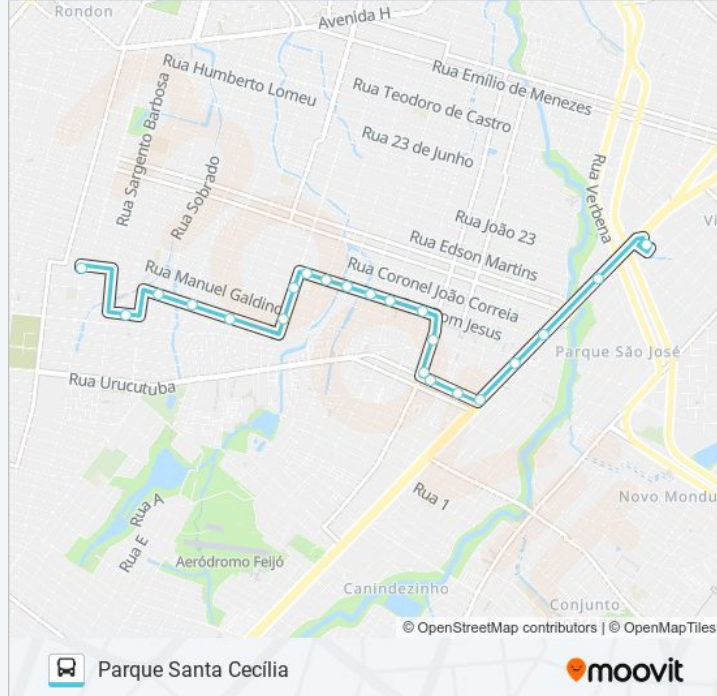

Avenida General Osório De Paiva | Eefm Dona Júlia Alves Pessoa - Bom Jardim

Rua São Francisco, 192 - Bom Jardim

Rua São Francisco, 443 - Bom Jardim

Rua Maria Julia | Praça De Santo Amaro - Bom Jardim

Rua Maria Júlia Rocha, 1304 - Bom Jardim

Avenida Coronel Virgílio Nogueira, 1062 - Granja Lisboa

Avenida Coronel Virgílio Nogueira, S/N - Granja Lisboa

Horários da linha de ônibus 376 PARQUE SANTA CECILIA II / SIQUEIRA

Tabela de horários sentido Parque Santa Cecília

Rua Barra Mansa, 637 - Granja Lisboa
Rua Barra Mansa, 900 - Granja Lisboa
Rua Barra Mansa, 1538 - Granja Lisboa
Rua João Vítor, 1685 - Granja Lisboa
Rua Santa Rita | Upa - Granja Lisboa

Sentido: Terminal Siqueira

27 pontos

[VER OS HORÁRIOS DA LINHA](#)

Rua Santa Rita | Upa - Granja Lisboa
Rua João Vítor, 18 - Granja Lisboa
Rua Joao Victor | Areninha Da Granja Lisboa - Granja Lisboa
Rua Dallas, 1381 - Granja Lisboa
Rua Dallas, 1216 - Granja Lisboa
Rua Tenente Francisco Paiva, S/N - Granja Lisboa
Rua Barra Mansa, 637 - Granja Lisboa
Rua Barra Mansa, 321 - Granja Lisboa
Avenida Coronel Virgílio Nogueira, S/N - Bom Jardim
Avenida Coronel Virgílio Nogueira, 1119 - Bom Jardim
Avenida Coronel Virgílio Nogueira, 1061 - Bom Jardim
Rua Bom Jesus, 1831
Rua Bom Jesus, 1715 - Granja Lisboa
Rua Bom Jesus, 1632 - Granja Lisboa
Rua Bom Jesus, 1327 - Granja Lisboa
Rua Bom Jesus, 870 - Granja Lisboa