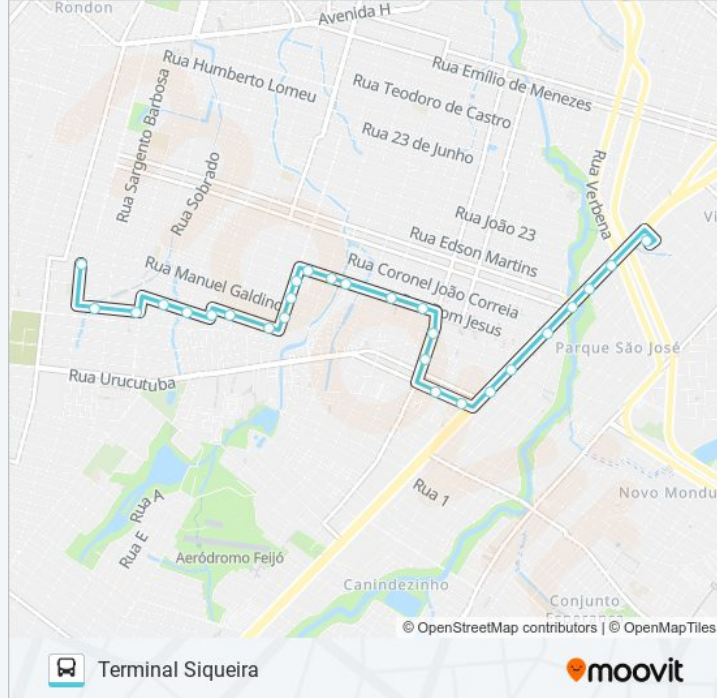

Rua Barra Mansa, 637 - Granja Lisboa
Rua Barra Mansa, 900 - Granja Lisboa
Rua Barra Mansa, 1538 - Granja Lisboa
Rua João Vítor, 1685 - Granja Lisboa
Rua Santa Rita | Upa - Granja Lisboa

Sentido: Terminal Siqueira

Informações da linha de ônibus 376 PARQUE SANTA CECILIA II / SIQUEIRA

Sentido: Terminal Siqueira

Paradas: 27

Duração da viagem: 16 min

Resumo da linha:

Rua Maria Júlia, 1300 - Bom Jardim

Rua Maria Júlia Rocha, 1510 - Bom Jardim

Rua Pedro Martins | Emef Catarina Lima Da Silva - Bom Jardim

Rua Pedro Martins, 133 - Bom Jardim

Avenida General Osório De Paiva, 4643 - Canindezinho

Avenida General Osório De Paiva, 3471 - Canindezinho

Avenida General Osório De Paiva, 4237 - Canindezinho

Avenida General Osório De Paiva, 4089 - Canindezinho

Avenida General Osório De Paiva, 3999-4061 - Parque São José

Avenida General Osório De Paiva, 3531 - Parque São José

Terminal Siqueira

Os horários e os mapas do itinerário da linha de ônibus 376 PARQUE SANTA CECILIA II / SIQUEIRA estão disponíveis, no formato PDF offline, no site: moovitapp.com. Use o [Moovit App](#) e viaje de transporte público por Fortaleza e Região! Com o Moovit você poderá ver os horários em tempo real dos ônibus, trem e metrô, e receber direções passo a passo durante todo o percurso!