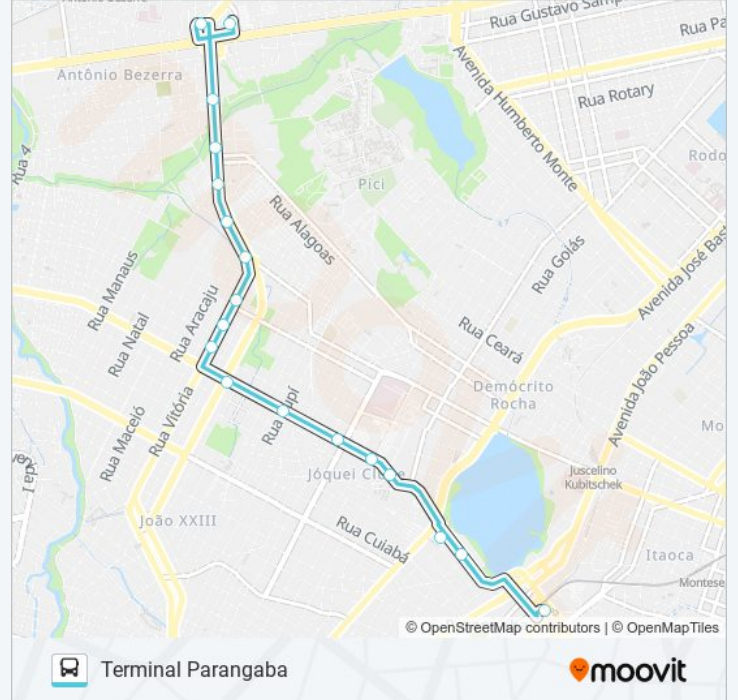

**Sentido: Terminal Antônio Bezerra**

21 pontos

[VER OS HORÁRIOS DA LINHA](#)

Terminal Parangaba

Avenida Carlos Amora, 87 - Parangaba

Rua Gomes Brasil, 304 - Parangaba

Terminal Lagoa

Rua Leonel Chaves, 447 - Parangaba

Rua Professor Heribaldo Costa, S/N - Henrique Jorge

**Horários da linha de ônibus 172 ANTÔNIO BEZERRA / LAGOA / PARANGABA**

Tabela de horários sentido Terminal Antônio Bezerra

|               |                  |
|---------------|------------------|
| domingo       | 00:17 - 23:52    |
| segunda-feira | 00:20            |
| terça-feira   | Fora de Operação |
| quarta-feira  | Fora de Operação |
| quinta-feira  | Fora de Operação |
| sexta-feira   | Fora de Operação |
| sábado        | 04:52 - 23:32    |

**Informações da linha de ônibus 172 ANTÔNIO BEZERRA / LAGOA / PARANGABA****Sentido:** Terminal Antônio Bezerra**Paradas:** 21**Duração da viagem:** 16 min**Resumo da linha:**

Avenida Senador Fernandes Távora | Estácio -  
Jóquei Clube

Avenida Senador Fernandes Távora, 99 - Jóquei  
Clube

Terminal Lagoa

Rua Gomes Brasil, 367 - Parangaba

Terminal Parangaba

Os horários e os mapas do itinerário da linha de ônibus 172 ANTÔNIO BEZERRA / LAGOA / PARANGABA estão disponíveis, no formato PDF offline, no site: [moovitapp.com](https://moovitapp.com). Use o [Moovit App](#) e viaje de transporte público por Fortaleza e Região! Com o Moovit você poderá ver os horários em tempo real dos ônibus, trem e metrô, e receber direções passo a passo durante todo o percurso!