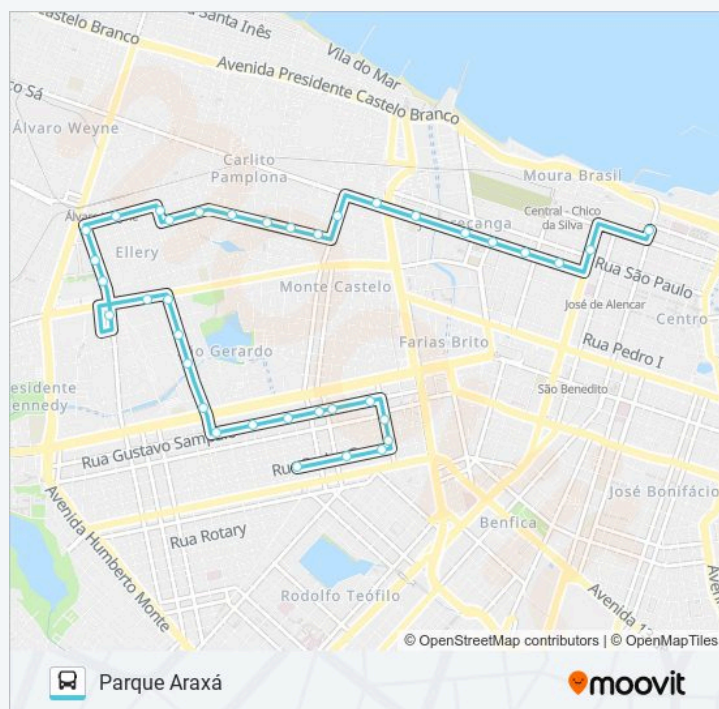

Rua Raimundo Corrêia, 366 - Monte Castelo

Rua Doutor Atualpa, 770 - Vila Ellery

Rua Doutor Atualpa, 1020

Rua Chastinet Guimarães, 260 Bairro Ellery

**Horários da linha de ônibus 108 SANTA MARIA / BAIRRO ELLERY / CENTRO**

**Informações da linha de ônibus 108 SANTA MARIA / BAIRRO ELLERY / CENTRO****Sentido:** Centro**Paradas:** 41**Duração da viagem:** 26 min**Resumo da linha:**

Rua Barão Do Crato, 679 - Vila Ellery

Rua Major Veríssimo, 283 - Vila Ellery

### Informações da linha de ônibus 108 SANTA MARIA / BAIRRO ELLERY / CENTRO

**Sentido:** Parque Araxá

**Paradas:** 37

**Duração da viagem:** 24 min

**Resumo da linha:**

Rua José Sombra, 400 - Parque Araxá

Rua Padre Guerra, 361a - Parque Araxá

Rua Padre Guerra, 596 - Parque Araxá

Início/Final De Linha | Seletivo (108) -  
Parquelândia

Os horários e os mapas do itinerário da linha de ônibus 108 SANTA MARIA / BAIRRO ELLERY / CENTRO estão disponíveis, no formato PDF offline, no site: [moovitapp.com](https://moovitapp.com). Use o Moovit App e viaje de transporte público por Fortaleza e Região! Com o Moovit você poderá ver os horários em tempo real dos ônibus, trem e metrô, e receber direções passo a passo durante todo o percurso!