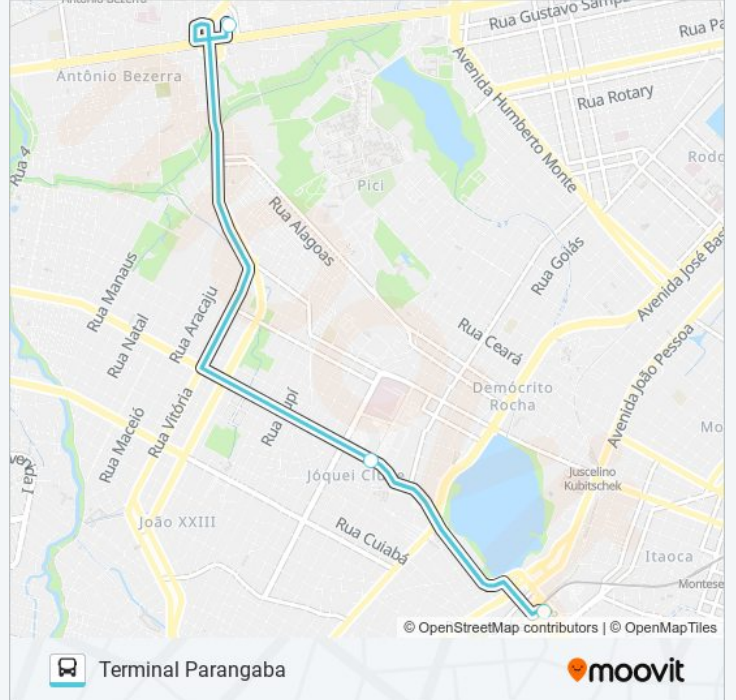

091 EXPRESSO / ANTÔNIO BEZ...

Terminal Antônio Bezerra

Use O App

A linha de ônibus 091 EXPRESSO / ANTÔNIO BEZERRA / PARANGABA | (Terminal Antônio Bezerra) tem 2 itinerários.  
(1) Terminal Antônio Bezerra: 05:36 - 20:36(2) Terminal Parangaba: 05:18 - 20:14  
Use o aplicativo do Moovit para encontrar a estação de ônibus da linha 091 EXPRESSO / ANTÔNIO BEZERRA / PARANGABA mais perto de você e descubra quando chegará a próxima linha de ônibus 091 EXPRESSO / ANTÔNIO BEZERRA / PARANGABA.

### Sentido: Terminal Parangaba

3 pontos

[VER OS HORÁRIOS DA LINHA](#)

Terminal Antônio Bezerra

Avenida Senador Fernandes Távora | Estácio -  
Jóquei Clube

Terminal Parangaba

### Horários da linha de ônibus 091 EXPRESSO / ANTÔNIO BEZERRA / PARANGABA

Tabela de horários sentido Terminal Parangaba

domingo	Fora de Operação
segunda-feira	05:18 - 20:14
terça-feira	05:18 - 20:14
quarta-feira	05:18 - 20:14
quinta-feira	05:18 - 20:14
sexta-feira	05:18 - 20:14
sábado	Fora de Operação

### Informações da linha de ônibus 091 EXPRESSO / ANTÔNIO BEZERRA / PARANGABA

**Sentido:** Terminal Parangaba

**Paradas:** 3

**Duração da viagem:** 5 min

**Resumo da linha:**

Os horários e os mapas do itinerário da linha de ônibus 091 EXPRESSO / ANTÔNIO BEZERRA / PARANGABA estão disponíveis, no formato PDF offline, no site: [moovitapp.com](https://moovitapp.com). Use o [Moovit App](#) e viaje de transporte público por Fortaleza e Região! Com o Moovit você poderá ver os horários em tempo real dos ônibus, trem e metrô, e receber direções passo a passo durante todo o percurso!