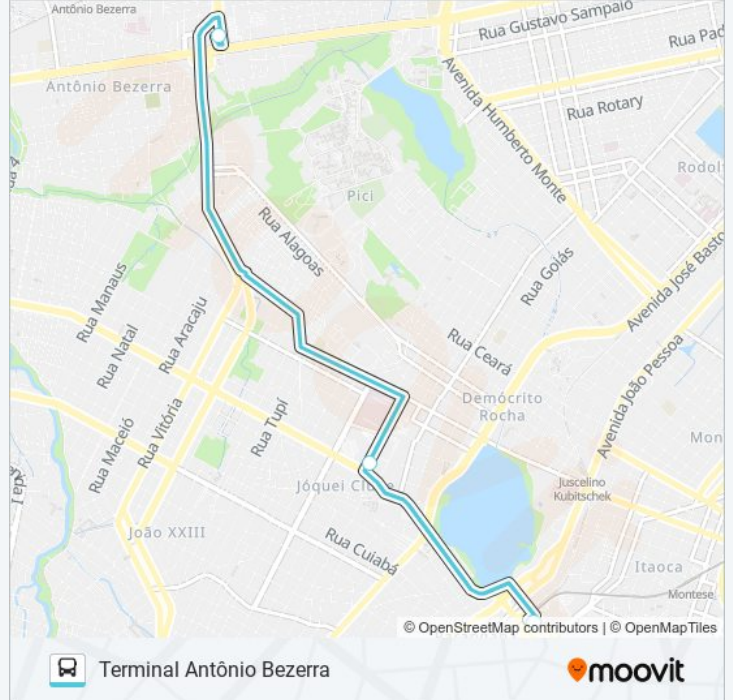

091 EXPRESSO / ANTÔNIO BEZ...

Terminal Antônio Bezerra

Use O App

A linha de ônibus 091 EXPRESSO / ANTÔNIO BEZERRA / PARANGABA | (Terminal Antônio Bezerra) tem 2 itinerários.  
(1) Terminal Antônio Bezerra: 05:36 - 20:36(2) Terminal Parangaba: 05:18 - 20:14  
Use o aplicativo do Moovit para encontrar a estação de ônibus da linha 091 EXPRESSO / ANTÔNIO BEZERRA / PARANGABA mais perto de você e descubra quando chegará a próxima linha de ônibus 091 EXPRESSO / ANTÔNIO BEZERRA / PARANGABA.

**Sentido: Terminal Antônio Bezerra**

3 pontos

[VER OS HORÁRIOS DA LINHA](#)

Terminal Parangaba

Rua Professor Manoel Lourenço | Ponto Seletivo (091) - Jôquei Clube

Terminal Antônio Bezerra

**Horários da linha de ônibus 091 EXPRESSO / ANTÔNIO BEZERRA / PARANGABA**

**Informações da linha de ônibus 091 EXPRESSO / ANTÔNIO BEZERRA / PARANGABA****Sentido:** Terminal Antônio Bezerra**Paradas:** 3**Duração da viagem:** 15 min**Resumo da linha:**

### Sentido: Terminal Parangaba

3 pontos

[VER OS HORÁRIOS DA LINHA](#)

Terminal Antônio Bezerra

Avenida Senador Fernandes Távora | Estácio -  
Jóquei Clube

Terminal Parangaba