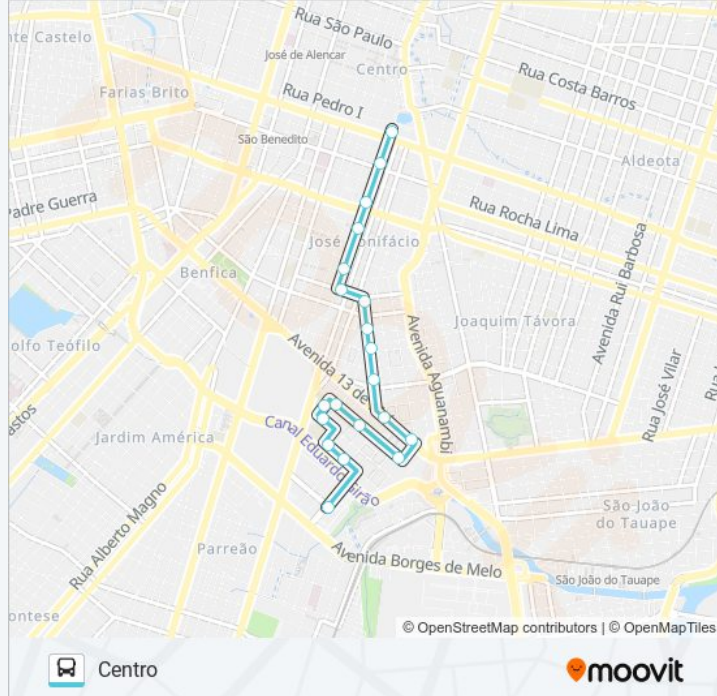

Sentido: Centro

20 pontos

[VER OS HORÁRIOS DA LINHA](#)

Início / Final De Linha | Seletivo (501) - Fátima

Rua Graciliano Ramos, 180 - Fátima

Rua Napoleão Laureano | Instituto De Educação Do Ceará - Fátima

Rua Ministro Joaquim Bastos | Eeep Juarez Távora - Fátima

Rua Solon Pinheiro, 953 - José Bonifácio

Rua Solon Pinheiro, 757 - José Bonifácio

Horários da linha de ônibus 501 BAIRRO DE FÁTIMA / RODOVIÁRIA / CENTRO

Tabela de horários sentido Centro

domingo	Fora de Operação
segunda-feira	05:48 - 21:16
terça-feira	05:48 - 21:16
quarta-feira	05:48 - 21:16
quinta-feira	05:48 - 21:16
sexta-feira	05:48 - 21:16
sábado	Fora de Operação

Informações da linha de ônibus 501 BAIRRO DE FÁTIMA / RODOVIÁRIA / CENTRO**Sentido:** Centro**Paradas:** 20**Duração da viagem:** 12 min**Resumo da linha:**

Rua Solon Pinheiro, 453 - Centro

Terminal Sagrado Coração De Jesus

Sentido: Rodoviária

23 pontos

[VER OS HORÁRIOS DA LINHA](#)

Terminal Sagrado Coração De Jesus

Rua Assunção, S/N - Centro

Rua Assunção, 444 - Centro

Rua Da Assunção | Praça José Bonifácio - José Bonifácio

Rua Assunção, 944 - José Bonifácio