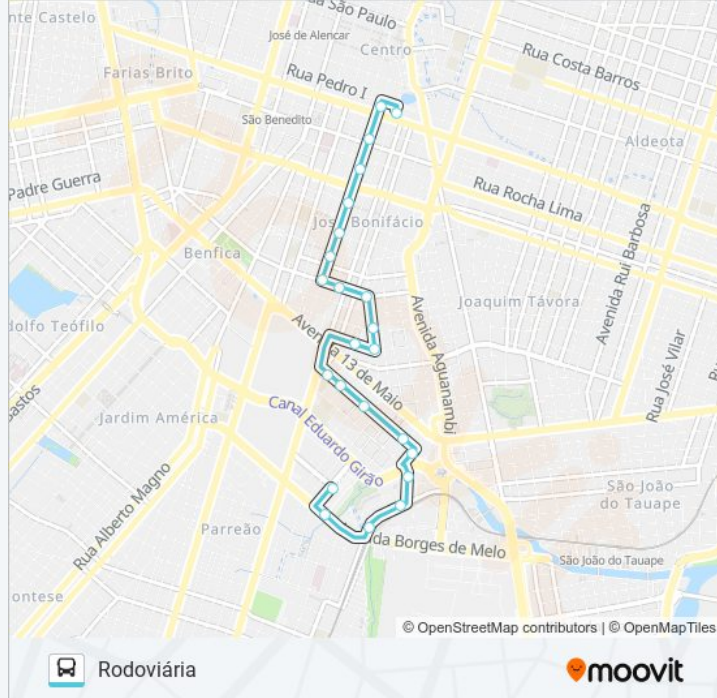

501 BAIRRO DE FÁTIMA / RODO...

Centro

Use O App

A linha de ônibus 501 BAIRRO DE FÁTIMA / RODOVIÁRIA / CENTRO | (Centro) tem 2 itinerários.

(1) Centro: 05:48 - 21:16(2) Rodoviária: 06:05 - 21:33

Use o aplicativo do Moovit para encontrar a estação de ônibus da linha 501 BAIRRO DE FÁTIMA / RODOVIÁRIA / CENTRO mais perto de você e descubra quando chegará a próxima linha de ônibus 501 BAIRRO DE FÁTIMA / RODOVIÁRIA / CENTRO.

Sentido: Centro

20 pontos

[VER OS HORÁRIOS DA LINHA](#)

Início / Final De Linha | Seletivo (501) - Fátima

Rua Graciliano Ramos, 180 - Fátima

Rua Napoleão Laureano | Instituto De Educação Do Ceará - Fátima

Rua Ministro Joaquim Bastos | Eeep Juarez Távora - Fátima

Informações da linha de ônibus 501 BAIRRO DE FÁTIMA / RODOVIÁRIA / CENTRO

Sentido: Rodoviária

Paradas: 23

Duração da viagem: 13 min

Resumo da linha:

Rua Mario Mamede, 188 - Fátima

Rua François Téles De Menezes, 102 - Fátima

Rua Bartolomeu De Gusmão, 1055 - Fátima

Rua Bartolomeu De Gusmão | Dafonte - Fátima

Avenida Borges De Melo | Rodoviária João Thomé
- Fátima

Início / Final De Linha | Seletivo (501) - Fátima

Os horários e os mapas do itinerário da linha de ônibus 501 BAIRRO DE FÁTIMA / RODOVIÁRIA / CENTRO estão disponíveis, no formato PDF offline, no site: moovitapp.com. Use o [Moovit App](https://moovitapp.com) e viaje de transporte público por Fortaleza e Região! Com o Moovit você poderá ver os horários em tempo real dos ônibus, trem e metrô, e receber direções passo a passo durante todo o percurso!