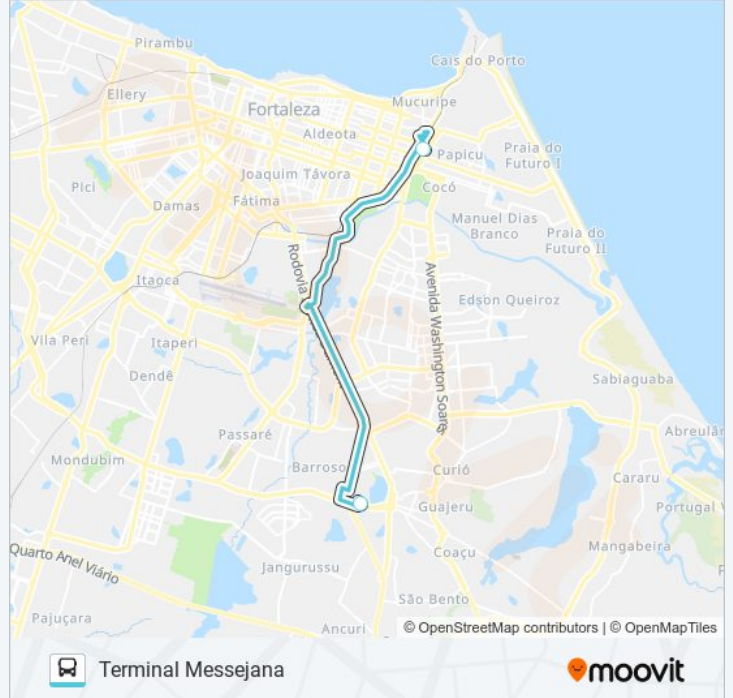

**1815 EXPRESSO / MESSEJANA ...**

Terminal Messejana

Use O App

A linha de ônibus 1815 EXPRESSO / MESSEJANA / BR-116 / PAPICU | (Terminal Messejana) tem 2 itinerários.

(1) Terminal Messejana: 06:27(2) Terminal Papicu: 05:30 - 07:00

Use o aplicativo do Moovit para encontrar a estação de ônibus da linha 1815 EXPRESSO / MESSEJANA / BR-116 / PAPICU mais perto de você e descubra quando chegará a próxima linha de ônibus 1815 EXPRESSO / MESSEJANA / BR-116 / PAPICU.

**Sentido: Terminal Messejana**

2 pontos

[VER OS HORÁRIOS DA LINHA](#)

Terminal Papicu | Plataforma A

Terminal Messejana

**Horários da linha de ônibus 1815 EXPRESSO / MESSEJANA / BR-116 / PAPICU**

Tabela de horários sentido Terminal Messejana

### Sentido: Terminal Papicu

4 pontos

[VER OS HORÁRIOS DA LINHA](#)

Terminal Messejana

Avenida Rogaciano Leite | Apae Fortaleza -  
Engenheiro Luciano Cavalcante

Avenida Engenheiro Santana Júnior | Iguatemi  
Empresarial - Edson Queiroz