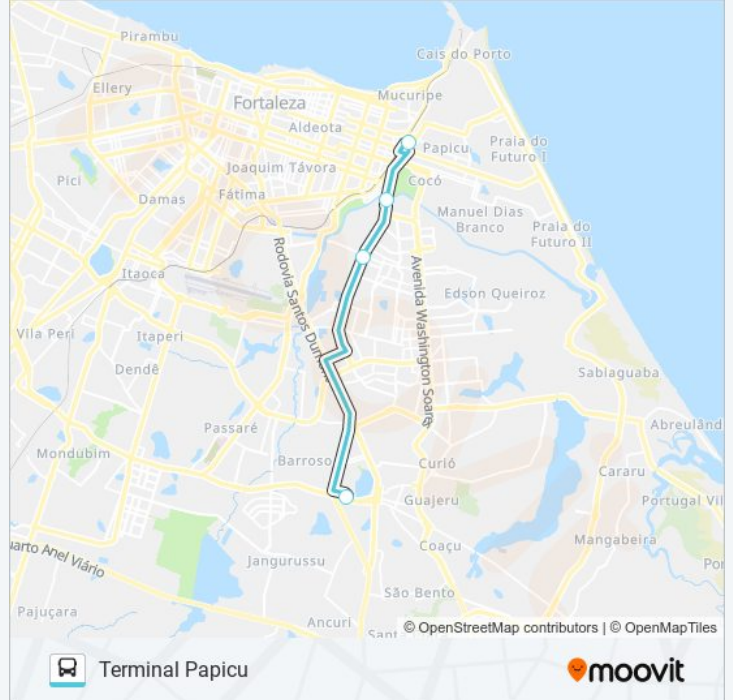

Use o aplicativo do Moovit para encontrar a estação de ônibus da linha 1815 EXPRESSO / MESSEJANA / BR-116 / PAPICU mais perto de você e descubra quando chegará a próxima linha de ônibus 1815 EXPRESSO / MESSEJANA / BR-116 / PAPICU.

### Sentido: Terminal Papicu

4 pontos

[VER OS HORÁRIOS DA LINHA](#)

Terminal Messejana

Avenida Rogaciano Leite | Apae Fortaleza -  
Engenheiro Luciano Cavalcante

Avenida Engenheiro Santana Júnior | Iguatemi  
Empresarial - Edson Queiroz

### Horários da linha de ônibus 1815 EXPRESSO / MESSEJANA / BR-116 / PAPICU

Tabela de horários sentido Terminal Papicu

domingo	Fora de Operação
segunda-feira	05:30 - 07:00
terça-feira	05:30 - 07:00
quarta-feira	05:30 - 07:00
quinta-feira	05:30 - 07:00
sexta-feira	05:30 - 07:00
sábado	Fora de Operação

### Informações da linha de ônibus 1815 EXPRESSO / MESSEJANA / BR-116 / PAPICU

**Sentido:** Terminal Papicu

**Paradas:** 4

**Duração da viagem:** 20 min

**Resumo da linha:**

Os horários e os mapas do itinerário da linha de ônibus 1815 EXPRESSO / MESSEJANA / BR-116 / PAPICU estão disponíveis, no formato PDF offline, no site: [moovitapp.com](https://moovitapp.com). Use o [Moovit App](https://moovitapp.com) e viaje de transporte público por Fortaleza e Região! Com o Moovit você poderá ver os horários em tempo real dos ônibus, trem e metrô, e receber direções passo a passo durante todo o percurso!