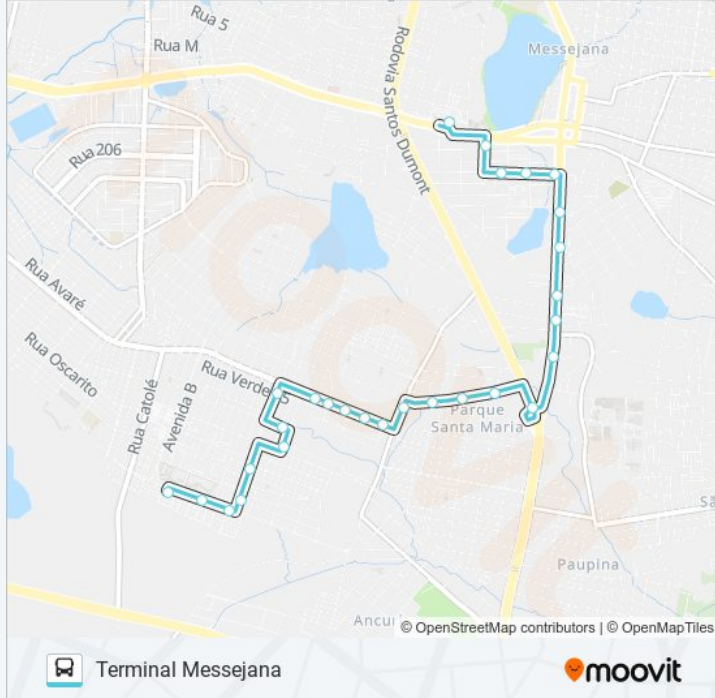

Rodovia Br-116, S/N - Parque Santa Maria

Rua Padre Pedro De Alencar | Jsb Distribuidora - Paupina

Rua Padre Pedro De Alencar, 1841 - Paupina

Rua Padre Pedro De Alencar | Pátio Messejana - Paupina

Rua Padre Pedro De Alencar, 1846 - Paupina

Rua Padre Pedro De Alencar | Corpo De Bombeiros Militar - Messejana

Rua Chico França | Construtores Home Center - Messejana

Rua Chico França | Creche Escola Casa Da Alegria - Messejana

Rua Chico França, 400 - Messejana

Rua Angélica Gurgel | Condomínio Morada Dos Nobres - Messejana

Terminal Messejana

Os horários e os mapas do itinerário da linha de ônibus 637 CONJUNTO MARIA TOMÁSIA / SANTA FILOMENA estão disponíveis, no formato PDF offline, no site: [moovitapp.com](https://moovitapp.com). Use o [Moovit App](#) e viaje de transporte público por Fortaleza e Região! Com o Moovit você poderá ver os horários em tempo real dos ônibus, trem e metrô, e receber direções passo a passo durante todo o percurso!