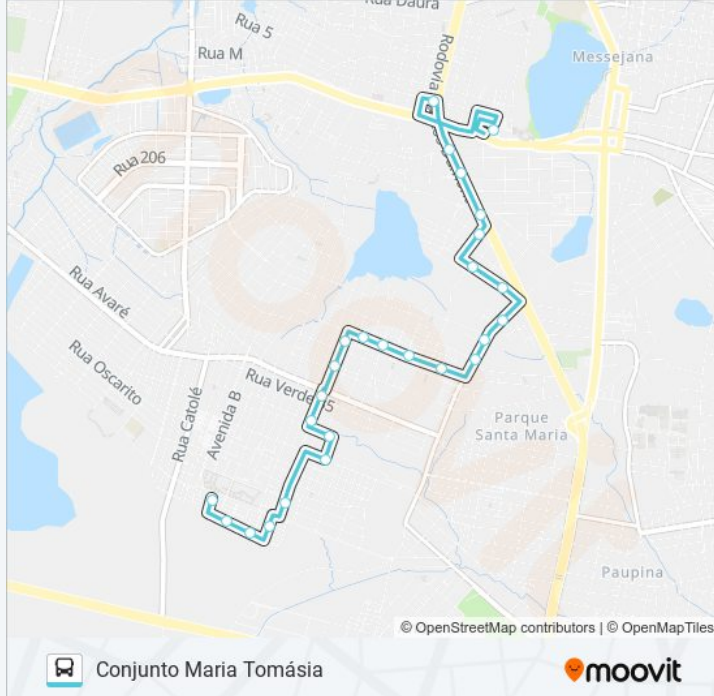

Rua Morada Nova, 720 - Jangurussu

Avenida C, 38 - Jangurussu

Avenida C, 224 - Jangurussu

**Horários da linha de ônibus 637 CONJUNTO MARIA TOMÁSIA / SANTA FILOMENA**

Tabela de horários sentido Conjunto Maria Tomásia

Rua Verde 42, 43 - Jangurussu

Rua Verde 21, S/N - Jangurussu

Avenida Chiquinha Gonzaga | Posto De Saúde Osmar Viana - Jangurussu

Rua Dos Meninos Verdes, S/N - Jangurussu

Rua Nara Leão, S/N - Jangurussu

Rua Nara Leão, S/N - Jangurussu

Início / Final De Linha(637/667/670) - Jangurussu

### Sentido: Terminal Messejana

28 pontos

[VER OS HORÁRIOS DA LINHA](#)

Início / Final De Linha(637/667/670) - Jangurussu

Avenida Cora Coralina, 725 - Jangurussu

Avenida Cora Coralina, S/N - Jangurussu

Avenida Chiquinha Gonzaga | Posto De Saúde Osmar Viana - Jangurussu