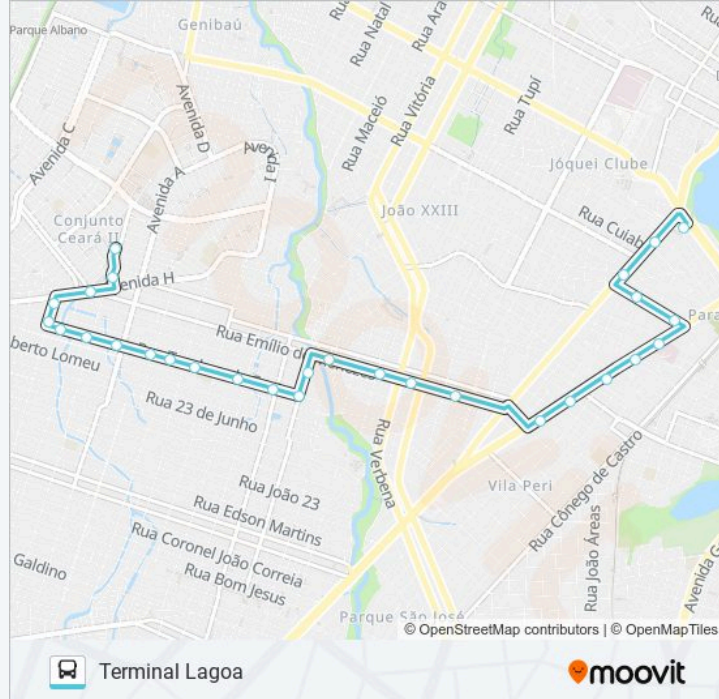

Hospital Distrital Maria José Barroso De Oliveira -
ParangabaAvenida General Osório De Paiva | Banco Do
Brasil - ParangabaAvenida General Osório De Paiva, 1600 -
ParangabaAvenida General Osório De Paiva | Exceto
(363/369) - Vila Peri

Sentido: Terminal Lagoa

Paradas: 29

Duração da viagem: 19 min

Resumo da linha:

Rua Teodoro De Castro, 690 - Granja Portugal

Rua Teodoro De Castro, 445 - Granja Portugal

Rua Itajaí, 580 - Granja Portugal

Rua Emílio De Menezes 1321-1375 - Bonsucesso

Avenida General Osório De Paiva, 1524 - Parangaba

Avenida General Osório De Paiva, 1293 - Parangaba

Avenida General Osório De Paiva | Frotinha Da Parangaba - Parangaba

Rua Perdigão De Oliveira, 76 - Parangaba

Rua Perdigão De Oliveira, 404 - Parangaba

Avenida Augusto Dos Anjos, S/N - Parangaba

Avenida Augusto Dos Anjos, S/N - Parangaba

Terminal Lagoa

Os horários e os mapas do itinerário da linha de ônibus 322 CONJUNTO CEARÁ / GRANJA PORTUGAL / LAGOA estão disponíveis, no formato PDF offline, no site: moovitapp.com. Use o Moovit App e viaje de transporte público por Fortaleza e Região! Com o Moovit você poderá ver os horários em tempo real dos ônibus, trem e metrô, e receber direções passo a passo durante todo o percurso!