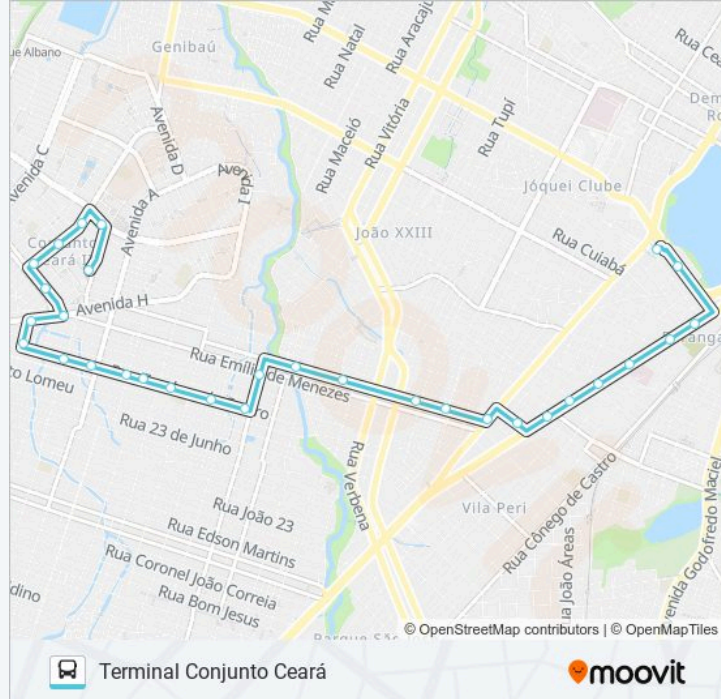

Rua Barra Vermelha, 209 - Granja Lisboa

Avenida H, 1521 - Conjunto Ceará II

Avenida H, 1391 - Granja Lisboa

Avenida G, 605 - Conjunto Ceará II

Avenida Alanis Maria Laurindo De Oliveira, 1413 -
Conjunto Ceará

Avenida Alanis Maria Laurindo De Oliveira, 1217 -
Conjunto Ceará II

Avenida Alanis Maria Laurindo De Oliveira, 1017

Avenida Ministro Albuquerque Lima | Polo De
Lazer Do Conjunto Ceará - Conjunto Ceará II

Terminal Conjunto Ceará

Sentido: Terminal Lagoa

29 pontos

[VER OS HORÁRIOS DA LINHA](#)

Terminal Conjunto Ceará

Avenida L, S/N - Conjunto Ceará II

Avenida H, 1280 - Conjunto Ceará II

Rua Barra Vermelha, 171a - Conjunto Ceará II

Sentido: Terminal Lagoa

Paradas: 29

Duração da viagem: 19 min

Resumo da linha:

Rua Teodoro De Castro, 690 - Granja Portugal

Rua Teodoro De Castro, 445 - Granja Portugal

Rua Itajaí, 580 - Granja Portugal

Rua Emílio De Menezes 1321-1375 - Bonsucesso