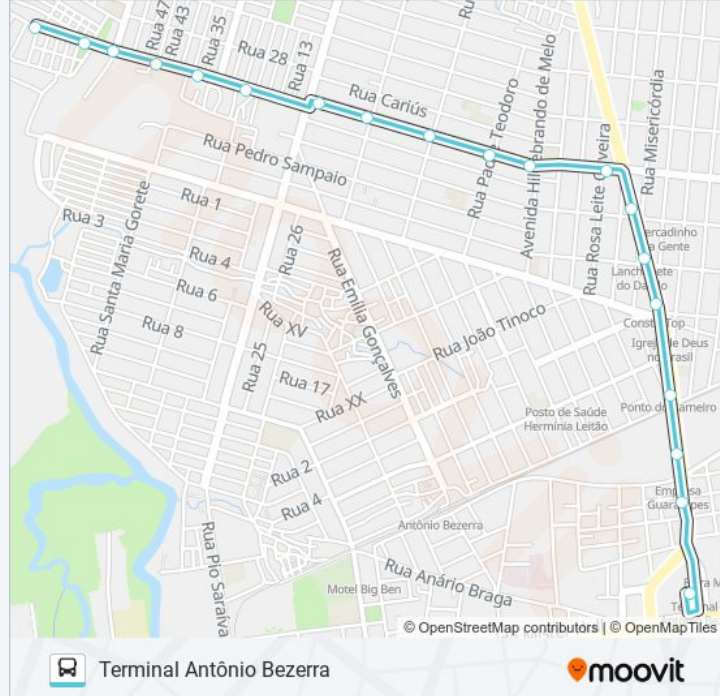

Rua Raimundo Cunha, 1263 - Vila Velha

Início/Fim De Linha (115, 213) - Vila Velha

Sentido: Terminal Antônio Bezerra

19 pontos

[VER OS HORÁRIOS DA LINHA](#)

Início/Fim De Linha (115, 213) - Vila Velha

Avenida Major Assis, 2815 - Vila Velha

Tabela de horários sentido Terminal Antônio Bezerra

domingo	04:50 - 23:37
segunda-feira	04:20 - 23:37
terça-feira	04:20 - 23:37
quarta-feira	04:20 - 23:37
quinta-feira	04:20 - 23:37
sexta-feira	04:20 - 23:37
sábado	04:42 - 23:42

Informações da linha de ônibus 213 JARDIM GUANABARA / CONJUNTO NOVA ASSUNÇÃO II

Sentido: Terminal Antônio Bezerra

Paradas: 19

Duração da viagem: 10 min

Resumo da linha:

Antônio Bezerra

Rua Demétrio Menezes, S/N - Antônio Bezerra

Terminal Antônio Bezerra

Os horários e os mapas do itinerário da linha de ônibus 213 JARDIM GUANABARA / CONJUNTO NOVA ASSUNÇÃO II estão disponíveis, no formato PDF offline, no site: moovitapp.com. Use o [Moovit App](https://moovitapp.com) e viaje de transporte público por Fortaleza e Região! Com o Moovit você poderá ver os horários em tempo real dos ônibus, trem e metrô, e receber direções passo a passo durante todo o percurso!