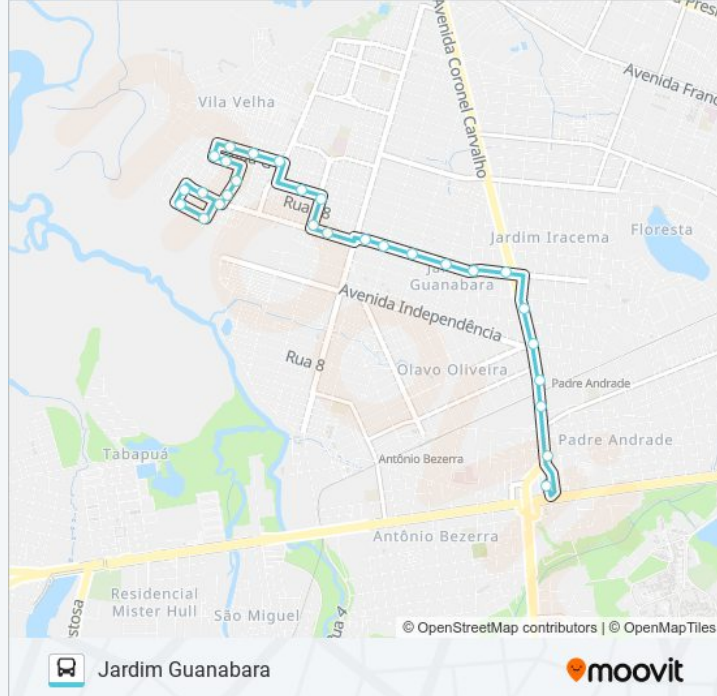

Sentido: Jardim Guanabara

28 pontos

[VER OS HORÁRIOS DA LINHA](#)

Terminal Antônio Bezerra

Rua Demétrio Menezes, 3573 - Padre Andrade

Rua Demétrio Menezes, S/N - Padre Andrade

Avenida Coronel Carvalho | Exceto (211) - Jardim Iracema

**Informações da linha de ônibus 213 JARDIM
GUANABARA / CONJUNTO NOVA ASSUNÇÃO II****Sentido:** Jardim Guanabara**Paradas:** 28**Duração da viagem:** 15 min**Resumo da linha:**

Avenida G, 256 - Vila Velha

Rua L, 50 - Vila Velha

Rua P, 121 - Vila Velha

Rua H, 156 - Vila Velha

Rua Cecília, 113 - Vila Velha

Avenida Major Assis, 3146 - Vila Velha

Rua Voluntários, 1035 - Vila Velha

Rua Raimundo Cunha, 1491 - Vila Velha

Rua Raimundo Cunha, 1263 - Vila Velha

Início/Fim De Linha (115, 213) - Vila Velha

Sentido: Terminal Antônio Bezerra

19 pontos

[VER OS HORÁRIOS DA LINHA](#)

Início/Fim De Linha (115, 213) - Vila Velha

Avenida Major Assis, 2815 - Vila Velha