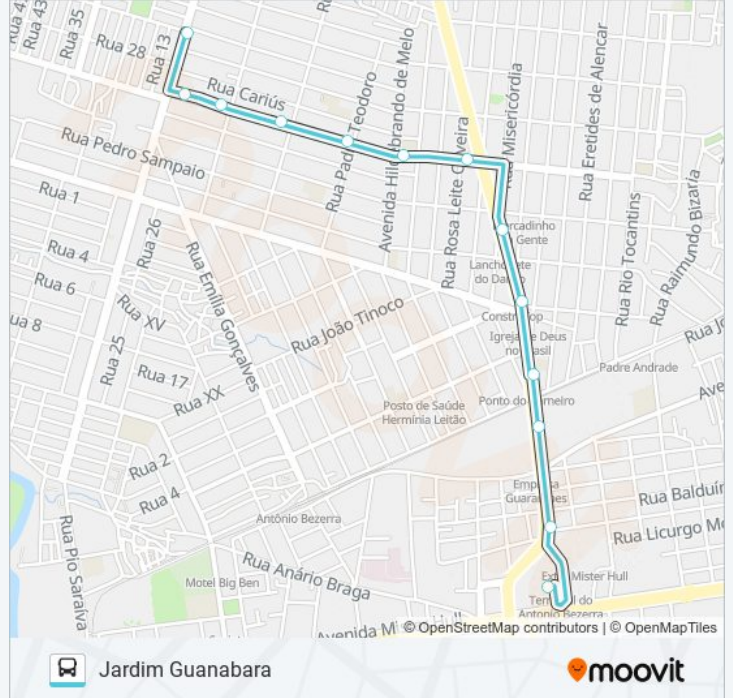

Use o aplicativo do Moovit para encontrar a estação de ônibus da linha 058 CORUJÃO / JARDIM GUANABARA / NOVA ASSUNÇÃO II mais perto de você e descubra quando chegará a próxima linha de ônibus 058 CORUJÃO / JARDIM GUANABARA / NOVA ASSUNÇÃO II.

Sentido: Jardim Guanabara

13 pontos

[VER OS HORÁRIOS DA LINHA](#)

Terminal Antônio Bezerra

Rua Demétrio Menezes, 3573 - Padre Andrade

Rua Demétrio Menezes, S/N - Padre Andrade

Avenida Coronel Carvalho | Exceto (211) - Jardim Iracema

Avenida Coronel Carvalho, 2889 - Jardim Iracema

Avenida Coronel Carvalho, 2641 - Jardim Iracema

Avenida Major Assis | Eefm Dep. Francisco De Almeida Monte - Jardim Guanabara

Avenida Major Assis | Em Professor José Parsifal Barroso - Jardim Guanabara

Informações da linha de ônibus 058 CORUJÃO / JARDIM GUANABARA / NOVA ASSUNÇÃO II**Sentido:** Jardim Guanabara**Paradas:** 13**Duração da viagem:** 7 min**Resumo da linha:**

Sentido: Terminal Antônio Bezerra