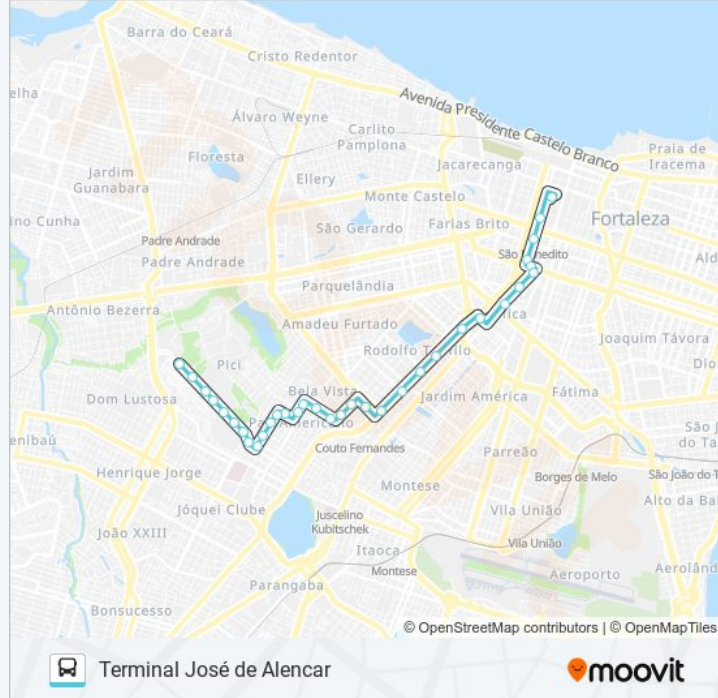

Rua Estado Do Rio, 611 - Pan Americano

Rua Estado Do Rio, 511 - Pan Americano

Horários da linha de ônibus 310 CAMPUS UNIVERSITÁRIOS / PANAMERICANO / CENTRO

Tabela de horários sentido Terminal José de Alencar

Avenida Da Universidade | Seletivo
(012/014/077/302/310/316/389/502) - Benfica

Avenida Da Universidade, 2361 - Benfica

Avenida Da Universidade | Colégio Adventista
Paulo César Afonso - Benfica

Avenida Domingos Olímpio, 1250 - Benfica

Avenida Tristão Gonçalves, 1451 - Centro

Avenida Tristão Gonçalves | Paróquia São
Benedito - Centro

Avenida Tristão Gonçalves, 803 - Centro

Terminal José De Alencar

Os horários e os mapas do itinerário da linha de ônibus 310 CAMPUS UNIVERSITÁRIOS / PANAMERICANO / CENTRO estão disponíveis, no formato PDF offline, no site: moovitapp.com. Use o [Moovit App](#) e viaje de transporte público por Fortaleza e Região! Com o Moovit você poderá ver os horários em tempo real dos ônibus, trem e metrô, e receber direções passo a passo durante todo o percurso!