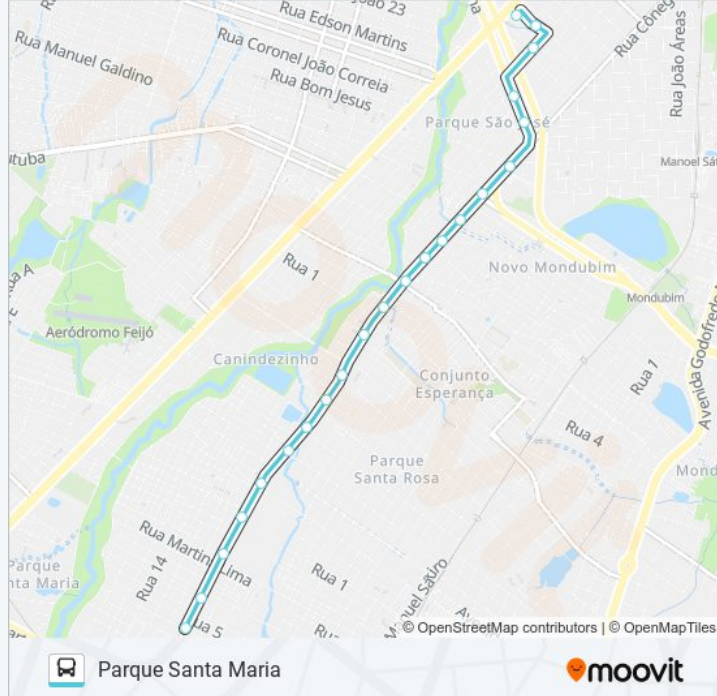

Rua Cônego De Castro, 6032 - Canindezinho

Rua Cônego De Castro, 6608 - Canindezinho

Rua Cônego De Castro, 7360 - Canindezinho

Rua Cônego De Castro | Eti Professora José Maria Ferreira Gomes - Canindezinho

**Horários da linha de ônibus 370 PARQUE SANTA MARIA / NOVA ESPERANÇA / SIQUEIRA**

Tabela de horários sentido Parque Santa Maria

domingo	05:05 - 23:48
segunda-feira	09:15 - 23:56
terça-feira	09:15 - 23:56
quarta-feira	09:15 - 23:56
quinta-feira	09:15 - 23:56
sexta-feira	09:15 - 23:56
sábado	09:35 - 23:39

**Informações da linha de ônibus 370 PARQUE SANTA MARIA / NOVA ESPERANÇA / SIQUEIRA****Sentido:** Parque Santa Maria**Paradas:** 22**Duração da viagem:** 15 min**Resumo da linha:**

Rua Cônego De Castro, S/N - Canindezinho

### Sentido: Terminal Siqueira

33 pontos

[VER OS HORÁRIOS DA LINHA](#)

Rua Cônego De Castro, 10046 - Alto Alegre

Início/Final De Linha | Seletivo (370/381) - Alto Alegre

Rua Pretório, S/N - Alto Alegre

Travessa Quinze, S/N - Alto Alegre