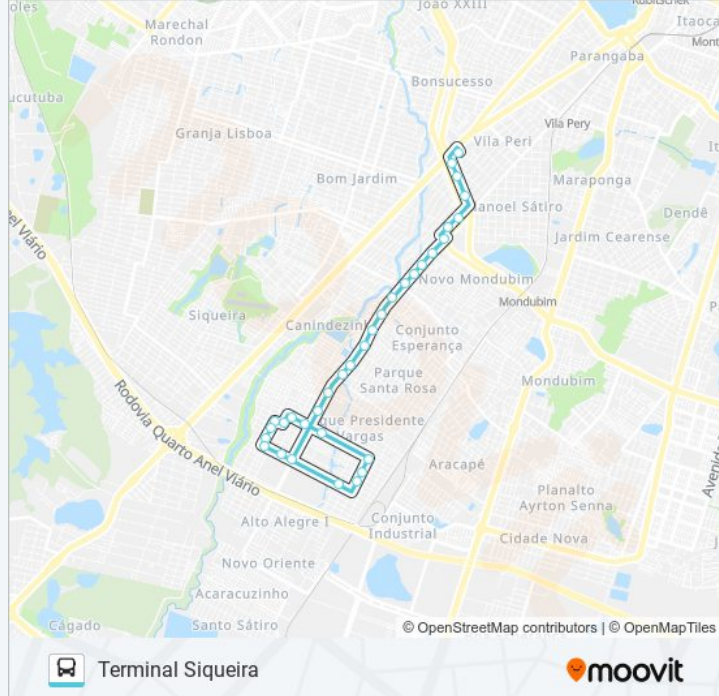

**Sentido: Parque Santa Maria**

22 pontos

[VER OS HORÁRIOS DA LINHA](#)

Terminal Siqueira

Rua Plácido De Castro, S/N - Vila Peri

Rua Antônio Costa Mendes, 1182 - Vila Peri

Avenida Luiz Vieira | Panificadora Nova União - Parque São José

### Sentido: Terminal Siqueira

33 pontos

[VER OS HORÁRIOS DA LINHA](#)

Rua Cônego De Castro, 10046 - Alto Alegre

Início/Final De Linha | Seletivo (370/381) - Alto Alegre

Rua Pretório, S/N - Alto Alegre

Travessa Quinze, S/N - Alto Alegre

Rua Raimundo Neri, S/N - Vila Peri

Terminal Siqueira

Os horários e os mapas do itinerário da linha de ônibus 370 PARQUE SANTA MARIA / NOVA ESPERANÇA / SIQUEIRA estão disponíveis, no formato PDF offline, no site: [moovitapp.com](https://moovitapp.com). Use o Moovit App e viaje de transporte público por Fortaleza e Região! Com o Moovit você poderá ver os horários em tempo real dos ônibus, trem e metrô, e receber direções passo a passo durante todo o percurso!