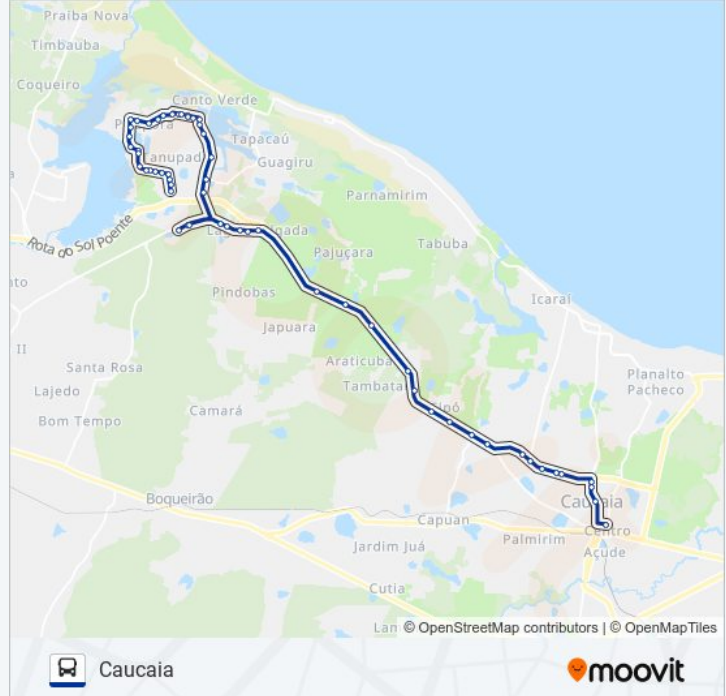

Estrada Do Banana, 690 | Bifurcação - Caraúbas

Estrada Do Banana, 962 - Caraúbas

Estrada Do Banana | Eeief Estevam Ferreira Da Rocha - Caraúbas

Estrada Do Banana | Campo De Futebol De Caraúbas - Caraúbas

Via Paisagistica Central, 3355 - Caraúbas

Estrada Do Banana | Bar Do Chicorrita - Caraúbas

Rua Principal Da Lagoa Do Banana, 97 - Caraúbas

Estrada Do Banana, 1828 - Caraúbas

Estrada Do Banana, 434 - Amigos Do Rezende

Rua Principal Da Lagoa Do Banana | Capena Nossa Senhora Da Família - Amigos Do Rezende

Rua Acacias, 3469 - Jacarandá

Rodovia Ce-090, 3721 - Tanupaba

Rodovia Ce-090, Sn - Tanupaba

Estrada Do Garrote, S/N - Japuaara

Estrada Do Garrote, S/N - Japuaara

Estrada Do Garrote, S/N - Japuaara

Estrada Do Garrote | Caminhos De Santa Edwirges - Lagoa Salgada

Estrada Do Garrote | Garrote Village - Lagoa Salgada

Estrada Do Garrote, 1113 - Lagoa Salgada

Estrada Do Garrote, 770 - Lagoa Salgada

Estrada Do Garrote | Capela - Lagoa Salgada

Ce-085 | Posto Garrote - Garrote

Ce-085 | Entrada Pajuçara - Garrote

Ce-085 | Entrada Tabuba | Palmeiras - Garrote

Ce-085 | Cemitério Do Carangueijo - Garrote

Ce-085 | Loteamento Garrote Village Do Cipó - Garrote

Ce-085 | Memorial Sol Poente - Garrote

Ce-085 | Posto Rede Ceará - Garrote

Ce-085 | Retorno Do Cipó - Garrote