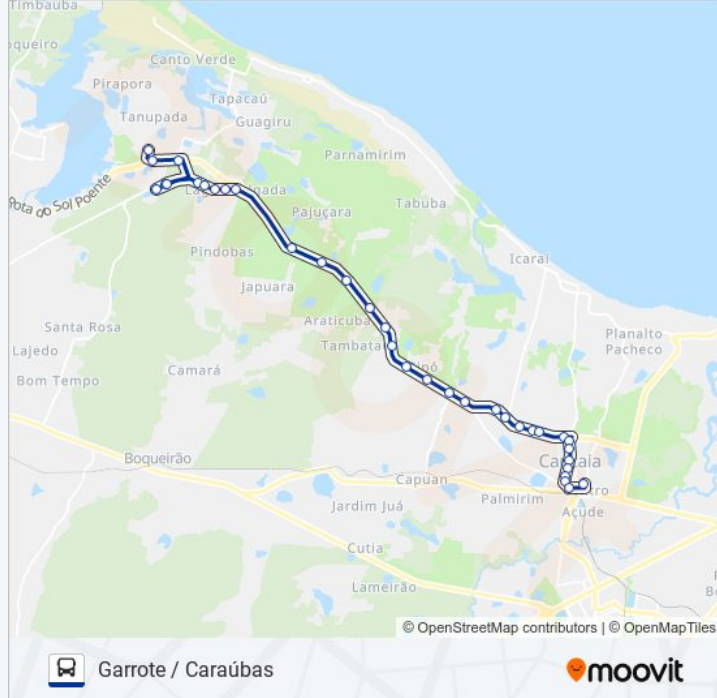

Informações da linha de ônibus 032 GARROTE / CARAÚBAS (MUNICIPAL)

Sentido: Garrote / Caraúbas

Paradas: 35

Duração da viagem: 30 min

Resumo da linha:

Ce-085 | Loteamento Garrote Village Do Cipó - Garrote

Ce-085 | Cemitério Do Carangueijo - Garrote

Ce-085 | Retorno Carangueijo - Alto Do Garrote

Ce-085 | Entrada Tabuba - Garrote

Ce-085 | Entrada Pajuçara - Garrote

Ce-085 | Posto Do Garrote - Garrote

Estrada Do Garrote | Capela - Lagoa Salgada

Estrada Do Garrote, 770 - Lagoa Salgada

Estrada Do Garrote, 1113 - Lagoa Salgada

Estrada Do Garrote | Garrote Village - Lagoa Salgada

Estrada Do Garrote | Caminhos De Santa Edwirges - Lagoa Salgada

Estrada Do Garrote, S/N - Japuara

Estrada Do Garrote, S/N - Japuara

Estrada Do Garrote, S/N - Japuara

Ce-085 | Entrada Lagoa Do Banana - Garrote

Ce-085 | Panificadora Vitória - Tanupaba

Rua Francisco Jeová Da Mota | Restaurante Caraúbas - Loteamento Parque Verde

Os horários e os mapas do itinerário da linha de ônibus 032 GARROTE / CARAÚBAS (MUNICIPAL) estão disponíveis, no formato PDF offline, no site: moovitapp.com. Use o [Moovit App](#) e viaje de transporte público por Fortaleza e Região! Com o Moovit você poderá ver os horários em tempo real dos ônibus, trem e metrô, e receber direções passo a passo durante todo o percurso!